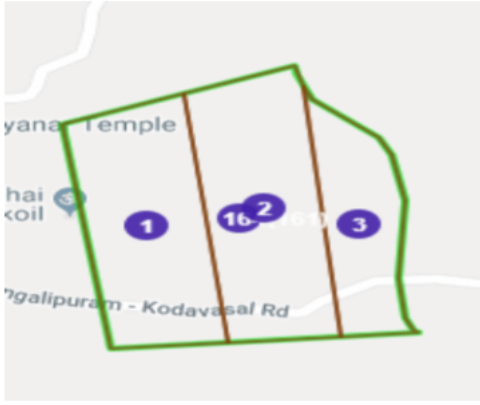

Nazri Naksha