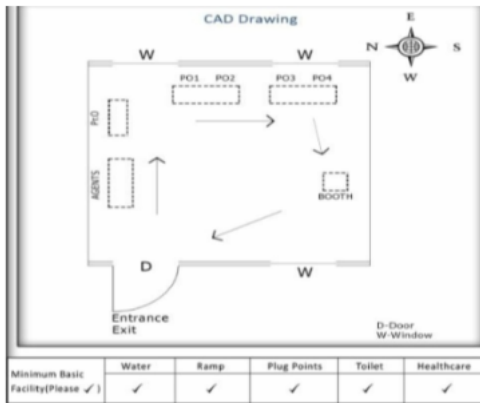

Google Map View

Polling Station Building Front View

Polling Station Front View

Cad View

Key MAP View

1 பெயர் : தமிழரசன் தந்தையின் பெயர்: சேகர் வீட்டு எண் : 0 வயது : 22 பாலினம் : ஆண் Photo is available	SGB2463412	2 பெயர் : ரத்தினவேல் - தந்தையின் பெயர்: வெங்கடாசலம் - வீட்டு எண் : 1 வயது : 71 பாலினம் : ஆண் Photo is available	SGB1614080	3 பெயர் : லக்ஷ்மி கணவர் பெயர்: சரவணன் வீட்டு எண் : 1 வயது : 65 பாலினம் : பெண் Photo is available	SGB2467496
4 பெயர் : ஆமராவதி - கணவர் பெயர்: பாலு - வீட்டு எண் : 1 வயது : 60 பாலினம் : பெண் Photo is available	SGB1614098	5 பெயர் : செல்வராணி - கணவர் பெயர்: ரத்தினவேல் - வீட்டு எண் : 1 வயது : 59 பாலினம் : பெண் Photo is available	SGB1614106	6 பெயர் : இந்திரா - கணவர் பெயர்: ஜெயகுமார் - வீட்டு எண் : 1 வயது : 57 பாலினம் : பெண் Photo is available	BLW2466589
7 பெயர் : சாந்தி கணவர் பெயர்: முத்துராஜ் வீட்டு எண் : 01 வயது : 46 பாலினம் : பெண் Photo is available	SGB1211887	8 பெயர் : பாலமுரளி - தந்தையின் பெயர்: ரத்தினவேல் - வீட்டு எண் : 1 வயது : 35 பாலினம் : ஆண் Photo is available	SGB0176354	9 பெயர் : ஜஸ்வரியலெட்சுமி - தந்தையின் பெயர்: பாலாஜி - வீட்டு எண் : 1 வயது : 31 பாலினம் : பெண் Photo is available	SGB0880237
10 பெயர் : அஷ்டலெட்சுமி - தந்தையின் பெயர்: பாலமுரளி - வீட்டு எண் : 1 வயது : 31 பாலினம் : பெண் Photo is available	SGB0880245	11 பெயர் : நாகராஜன் - தந்தையின் பெயர்: ராஜேந்திரன் - வீட்டு எண் : 1 வயது : 29 பாலினம் : ஆண் Photo is available	SGB0821546	12 பெயர் : சிந்து தந்தையின் பெயர்: ராஜா வீட்டு எண் : 1 வயது : 23 பாலினம் : பெண் Photo is available	SGB2093581
13 பெயர் : நித்யாபுரி தந்தையின் பெயர்: ஜோதி பஸூ வீட்டு எண் : 1 வயது : 23 பாலினம் : பெண் Photo is available	SGB2093540	14 பெயர் : கார்த்தி - தந்தையின் பெயர்: காளிமுத்து - வீட்டு எண் : 1-1 வயது : 53 பாலினம் : ஆண் Photo is available	SGB1614114	15 பெயர் : பக்கிரிசாமி - தந்தையின் பெயர்: காளிமுத்து - வீட்டு எண் : 1-1 வயது : 53 பாலினம் : ஆண் Photo is available	SGB1614122
16 பெயர் : வேம்பு - கணவர் பெயர்: கார்த்திகேயன் - வீட்டு எண் : 1-1 வயது : 41 பாலினம் : பெண் Photo is available	SGB0655415	17 பெயர் : அருண்குமார் தந்தையின் பெயர்: பாஸ்கர் வீட்டு எண் : 1/1 வயது : 40 பாலினம் : ஆண் Photo is available	SGB1211978	18 பெயர் : வேலாயுதம் - தந்தையின் பெயர்: காளிமுத்து - வீட்டு எண் : 1-3 வயது : 69 பாலினம் : ஆண் Photo is available	SGB1614130
19 பெயர் : கிருபாசங்கர் - தந்தையின் பெயர்: சுவாமிநாதன் - வீட்டு எண் : 1-3 வயது : 40 பாலினம் : ஆண் Photo is available	BLW5081765	20 பெயர் : இளங்கோவன் - தந்தையின் பெயர்: சுந்தரேசன் - வீட்டு எண் : 1-127 வயது : 63 பாலினம் : ஆண் Photo is available	SGB0329698	21 பெயர் : ராஜ்குமார் தந்தையின் பெயர்: ராமசாமி வீட்டு எண் : 1ஏ வயது : 46 பாலினம் : ஆண் Photo is available	SGB1207711
22 பெயர் : முத்துலெட்சுமி - கணவர் பெயர்: பழனி அய்யா - வீட்டு எண் : 2 வயது : 72 பாலினம் : பெண் Photo is available	SGB1614163	23 பெயர் : கமர்நிஷா - கணவர் பெயர்: அப்துல்முத்தலிப் - வீட்டு எண் : 2 வயது : 65 பாலினம் : பெண் Photo is available	SGB1614171	24 பெயர் : சிவலிங்கம் - தந்தையின் பெயர்: பாட்டையன் - வீட்டு எண் : 2 வயது : 63 பாலினம் : ஆண் Photo is available	SGB1614189
25 பெயர் : மதியழகன் - தந்தையின் பெயர்: சண்முகவேல் - வீட்டு எண் : 2 வயது : 61 பாலினம் : ஆண் Photo is available	SGB1614197	26 பெயர் : செல்வி - கணவர் பெயர்: மதியழகன் - வீட்டு எண் : 2 வயது : 59 பாலினம் : பெண் Photo is available	SGB1614205	27 பெயர் : விசயலட்சுமி - கணவர் பெயர்: அன்பழகன் - வீட்டு எண் : 2 வயது : 55 பாலினம் : பெண் Photo is available	SGB1614213
28 பெயர் : சரஸ்வதி - கணவர் பெயர்: சிவலிங்கம் - வீட்டு எண் : 2 வயது : 53 பாலினம் : பெண் Photo is available	SGB1614221	29 பெயர் : ரவிசந்திரன் - தந்தையின் பெயர்: பழனி அய்யா - வீட்டு எண் : 2 வயது : 51 பாலினம் : ஆண் Photo is available	SGB1614239	30 பெயர் : ரவிகுமார் - தந்தையின் பெயர்: பழனி அய்யா - வீட்டு எண் : 2 வயது : 50 பாலினம் : ஆண் Photo is available	SGB1614247