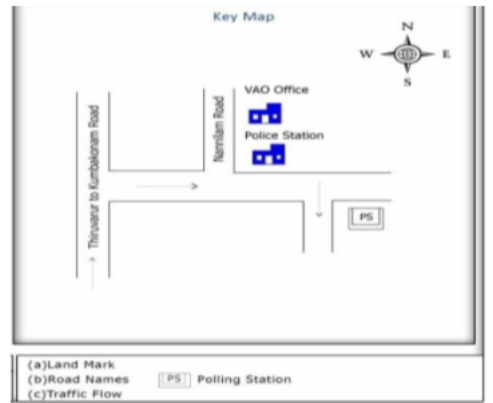

Google Map View

Polling Station Building Front View

Elevation

Polling Station Front View

Cad View

Key MAP View

சட்டமன்றத் தொகுதியின் எண் மற்றும் பெயர் : 169-நன்னிலம்
பிரிவு எண் மற்றும் பெயர் 1-குடவாசல் (பே), அத்திக்கடை சத்திரம், வார்டு : 14