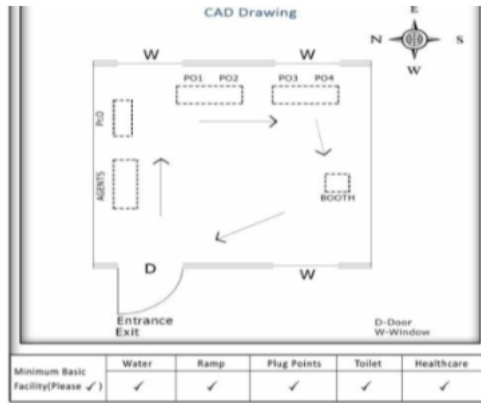

Google Map View

Polling Station Building Front View

Elevation

Polling Station Front View

Cad View

Key MAP View

சட்டமன்றத் தொகுதியின் எண் மற்றும் பெயர் : 169-நன்னிலம்
பிரிவு எண் மற்றும் பெயர் 1-குடவாசல் (பே), அத்திக்கடை சத்திரம், வார்டு : 14