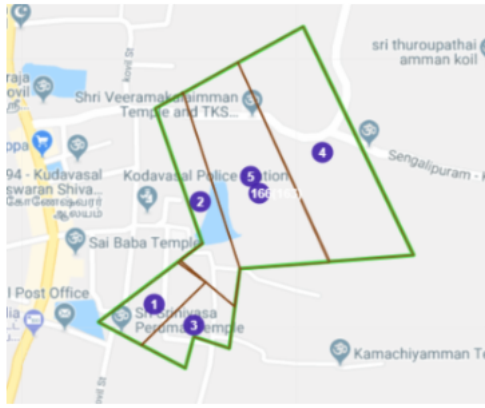

Nazri Naksha