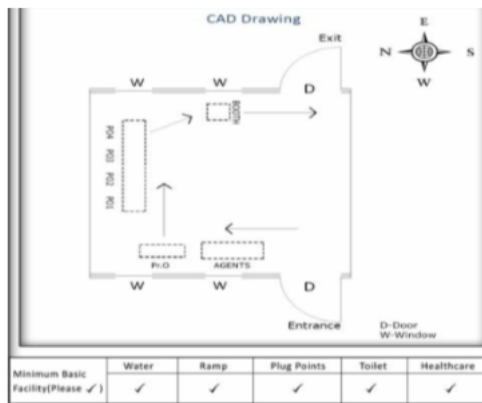

Google Map View

Polling Station Building Front View

Polling Station Front View

Cad View

Key MAP View

1 பெயர் : தியாகராஜன் தந்தையின் பெயர்: நாராயணன் வீட்டு எண் : 1 வயது : 68 பாலினம் : ஆண் Photo is available	SGB1090042	2 பெயர் : பூங்கொடி - கணவர் பெயர்: தியாகராஜன் - வீட்டு எண் : 1 வயது : 56 பாலினம் : பெண் Photo is available	SGB0155630	3 பெயர் : புவனேஸ்வரி - கணவர் பெயர்: கார்த்திகேயன் - வீட்டு எண் : 1 வயது : 38 பாலினம் : பெண் Photo is available	SGB0155614
4 பெயர் : சர்மிளா - தந்தையின் பெயர்: தியாகராஜன் - வீட்டு எண் : 1 வயது : 36 பாலினம் : பெண் Photo is available	SGB0155648	5 பெயர் : ராகுல் தந்தையின் பெயர்: வெங்கடேசன் வீட்டு எண் : 01 வயது : 26 பாலினம் : ஆண் Photo is available	SGB2311736	6 பெயர் : கவியா தந்தையின் பெயர்: ரவி வீட்டு எண் : 1ஏ வயது : 22 பாலினம் : பெண் Photo is available	SGB2295764
7 பெயர் : உமாமகேஸ்வரி கணவர் பெயர்: ராஜேஷ் வீட்டு எண் : 2 வயது : 44 பாலினம் : பெண் Photo is available	SGB2063519	8 பெயர் : விஜயலெட்சுமி தந்தையின் பெயர்: அய்யப்பன் வீட்டு எண் : 2 வயது : 22 பாலினம் : பெண் Photo is available	SGB2263556	9 பெயர் : அப்துல்காதர் - தந்தையின் பெயர்: இஸ்மாயில் - வீட்டு எண் : 3-58 வயது : 72 பாலினம் : ஆண் Photo is available	SGB0720144
10 பெயர் : நடீசா - தந்தையின் பெயர்: அப்துல் காதர் - வீட்டு எண் : 3-130 வயது : 42 பாலினம் : பெண் Photo is available	SGB0720177	11 பெயர் : விசாலாட்சி - கணவர் பெயர்: ராமமூர்த்தி - வீட்டு எண் : 4 வயது : 80 பாலினம் : பெண் Photo is available	BLW1194836	12 பெயர் : கோபிநாத் - தந்தையின் பெயர்: ராமமூர்த்தி - வீட்டு எண் : 4 வயது : 51 பாலினம் : ஆண் Photo is available	BLW1304138
13 பெயர் : அபிதகுஜாம்பாள் கணவர் பெயர்: கோபிநாத் - வீட்டு எண் : 4 வயது : 49 பாலினம் : பெண் Photo is available	BLW2806552	14 பெயர் : காயத்திரி தந்தையின் பெயர்: சந்தானகோபால் வீட்டு எண் : 4 வயது : 24 பாலினம் : பெண் Photo is available	SGB2311892	15 பெயர் : விசாலாட்சி - கணவர் பெயர்: ராமதாஸ் - வீட்டு எண் : 5 வயது : 75 பாலினம் : பெண் Photo is available	SGB1626746
16 பெயர் : முகமது பாசில் - தந்தையின் பெயர்: அக்பர் சாதிக் - வீட்டு எண் : 5 வயது : 33 பாலினம் : ஆண் Photo is available	SGB0330779	17 பெயர் : முஹமத் குத்பதீன் தந்தையின் பெயர்: முஹமத் சுஜாபதீன் வீட்டு எண் : 5/9 வயது : 27 பாலினம் : ஆண் Photo is available	SGB1211440	18 பெயர் : நளினி - தந்தையின் பெயர்: ரெங்கநாதன் - வீட்டு எண் : 6 வயது : 72 பாலினம் : பெண் Photo is available	BLW2482800
19 பெயர் : நிஷாருதீன் தந்தையின் பெயர்: ஷேக் அலாவுதீன் வீட்டு எண் : 6 வயது : 24 பாலினம் : ஆண் Photo is available	SGB2104610	20 பெயர் : முகமது நியாசுதீன் தந்தையின் பெயர்: ஷேக் அலாவுதீன் வீட்டு எண் : 6 வயது : 21 பாலினம் : ஆண் Photo is available	SGB2357838	21 பெயர் : கந்தசாமி தந்தையின் பெயர்: ஆறுமுகம் வீட்டு எண் : 7 வயது : 74 பாலினம் : ஆண் Photo is available	SGB2347151
22 பெயர் : முகமது ஆரிப் ஜமாலுதீன் தந்தையின் பெயர்: ஜமாலுதீன் வீட்டு எண் : 7 வயது : 56 பாலினம் : ஆண் Photo is available	SGB0970574	23 பெயர் : ஷாஜஹான் தந்தையின் பெயர்: ஜமாலுதீன் - வீட்டு எண் : 7 வயது : 54 பாலினம் : ஆண் Photo is available	SGB0556829	24 பெயர் : சமீமா பர்வீன் - கணவர் பெயர்: ஜமாலுதீன் ஷாஜஹான் - வீட்டு எண் : 7 வயது : 46 பாலினம் : பெண் Photo is available	SGB0299230
25 பெயர் : தவுலத் ரஜுபனிஷா - கணவர் பெயர்: முகமது ஆரிப் - வீட்டு எண் : 7 வயது : 36 பாலினம் : பெண் Photo is available	SGB0299289	26 பெயர் : ரவி தந்தையின் பெயர்: ராமன் வீட்டு எண் : 7ஏ வயது : 64 பாலினம் : ஆண் Photo is available	SGB2298180	27 பெயர் : யோகேஸ்வரன் தந்தையின் பெயர்: ஜோதிமணி வீட்டு எண் : 8 வயது : 23 பாலினம் : ஆண் Photo is available	SGB2246346
28 பெயர் : முஹமமது சுஜாபதீன் - தந்தையின் பெயர்: முகமதுநூர்தீன் - வீட்டு எண் : 9 வயது : 65 பாலினம் : ஆண் Photo is available	BLW2803666	29 பெயர் : அக்பர்சாதிக் - தந்தையின் பெயர்: முகமதுநூர்தீன் - வீட்டு எண் : 9 வயது : 64 பாலினம் : ஆண் Photo is available	BLW1194257	30 பெயர் : ஜென்னத்துல் பிரதவ்ஸ் - கணவர் பெயர்: முகமமது சுஜாபதீன் - வீட்டு எண் : 9 வயது : 61 பாலினம் : பெண் Photo is available	SGB1626753