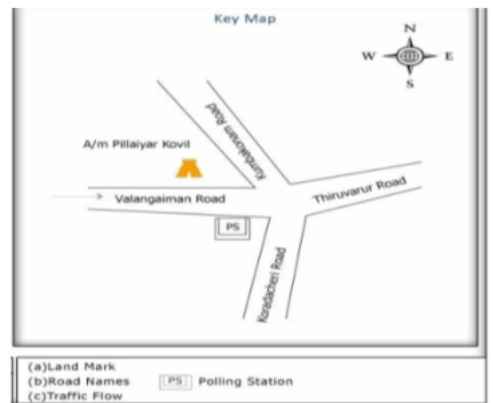

Google Map View

Polling Station Building Front View

Polling Station Front View

Cad View

Key MAP View

1 பெயர் : தியாகராஜன் தந்தையின் பெயர்: நாராயணன் வீட்டு எண் : 1 வயது : 68 பாலினம் : ஆண் Photo is available	SGB1090042	2 பெயர் : பூங்கொடி - கணவர் பெயர்: தியாகராஜன் - வீட்டு எண் : 1 வயது : 56 பாலினம் : பெண் Photo is available	SGB0155630	3 பெயர் : புவனேஸ்வரி - கணவர் பெயர்: கார்த்திகேயன் - வீட்டு எண் : 1 வயது : 38 பாலினம் : பெண் Photo is available	SGB0155614
4 பெயர் : சர்மிளா - தந்தையின் பெயர்: தியாகராஜன் - வீட்டு எண் : 1 வயது : 36 பாலினம் : பெண் Photo is available	SGB0155648	5 பெயர் : ராகுல் தந்தையின் பெயர்: வெங்கடேசன் வீட்டு எண் : 01 வயது : 26 பாலினம் : ஆண் Photo is available	SGB2311736	6 பெயர் : கவியா தந்தையின் பெயர்: ரவி வீட்டு எண் : 1ஏ வயது : 22 பாலினம் : பெண் Photo is available	SGB2295764
7 பெயர் : உமாமகேஸ்வரி கணவர் பெயர்: ராஜேஷ் வீட்டு எண் : 2 வயது : 44 பாலினம் : பெண் Photo is available	SGB2063519	8 பெயர் : விஜயலெட்சுமி தந்தையின் பெயர்: அய்யப்பன் வீட்டு எண் : 2 வயது : 22 பாலினம் : பெண் Photo is available	SGB2263556	9 பெயர் : அப்துல்காதர் - தந்தையின் பெயர்: இஸ்மாயில் - வீட்டு எண் : 3-58 வயது : 72 பாலினம் : ஆண் Photo is available	SGB0720144
10 பெயர் : நடீசா - தந்தையின் பெயர்: அப்துல் காதர் - வீட்டு எண் : 3-130 வயது : 42 பாலினம் : பெண் Photo is available	SGB0720177	11 பெயர் : விசாலாட்சி - கணவர் பெயர்: ராமமூர்த்தி - வீட்டு எண் : 4 வயது : 80 பாலினம் : பெண் Photo is available	BLW1194836	12 பெயர் : கோபிநாத் - தந்தையின் பெயர்: ராமமூர்த்தி - வீட்டு எண் : 4 வயது : 51 பாலினம் : ஆண் Photo is available	BLW1304138
13 பெயர் : அபிதகுஜாம்பாள் கணவர் பெயர்: கோபிநாத் - வீட்டு எண் : 4 வயது : 49 பாலினம் : பெண் Photo is available	BLW2806552	14 பெயர் : காயத்திரி தந்தையின் பெயர்: சந்தானகோபால் வீட்டு எண் : 4 வயது : 24 பாலினம் : பெண் Photo is available	SGB2311892	15 பெயர் : விசாலாட்சி - கணவர் பெயர்: ராமதாஸ் - வீட்டு எண் : 5 வயது : 75 பாலினம் : பெண் Photo is available	SGB1626746
16 பெயர் : முகமது பாசில் - தந்தையின் பெயர்: அக்பர் சாதிக் - வீட்டு எண் : 5 வயது : 33 பாலினம் : ஆண் Photo is available	SGB0330779	17 பெயர் : முஹமத் குத்பதீன் தந்தையின் பெயர்: முஹமத் சுஜாபதீன் வீட்டு எண் : 5/9 வயது : 27 பாலினம் : ஆண் Photo is available	SGB1211440	18 பெயர் : நளினி - தந்தையின் பெயர்: ரெங்கநாதன் - வீட்டு எண் : 6 வயது : 72 பாலினம் : பெண் Photo is available	BLW2482800
19 பெயர் : நிஷாருதீன் தந்தையின் பெயர்: ஷேக் அலாவுதீன் வீட்டு எண் : 6 வயது : 24 பாலினம் : ஆண் Photo is available	SGB2104610	20 பெயர் : முகமது நியாசுதீன் தந்தையின் பெயர்: ஷேக் அலாவுதீன் வீட்டு எண் : 6 வயது : 21 பாலினம் : ஆண் Photo is available	SGB2357838	21 பெயர் : கந்தசாமி தந்தையின் பெயர்: ஆறுமுகம் வீட்டு எண் : 7 வயது : 74 பாலினம் : ஆண் Photo is available	SGB2347151
22 பெயர் : முகமது ஆரிப் ஜமாலுதீன் தந்தையின் பெயர்: ஜமாலுதீன் வீட்டு எண் : 7 வயது : 56 பாலினம் : ஆண் Photo is available	SGB0970574	23 பெயர் : ஷாஜஹான் தந்தையின் பெயர்: ஜமாலுதீன் - வீட்டு எண் : 7 வயது : 54 பாலினம் : ஆண் Photo is available	SGB0556829	24 பெயர் : சமீமா பர்வீன் - கணவர் பெயர்: ஜமாலுதீன் ஷாஜஹான் - வீட்டு எண் : 7 வயது : 46 பாலினம் : பெண் Photo is available	SGB0299230
25 பெயர் : தவுலத் ரஜுபனிஷா - கணவர் பெயர்: முகமது ஆரிப் - வீட்டு எண் : 7 வயது : 36 பாலினம் : பெண் Photo is available	SGB0299289	26 பெயர் : ரவி தந்தையின் பெயர்: ராமன் வீட்டு எண் : 7ஏ வயது : 64 பாலினம் : ஆண் Photo is available	SGB2298180	27 பெயர் : யோகேஸ்வரன் தந்தையின் பெயர்: ஜோதிமணி வீட்டு எண் : 8 வயது : 23 பாலினம் : ஆண் Photo is available	SGB2246346
28 பெயர் : முஹமமது சுஜாபதீன் - தந்தையின் பெயர்: முகமதுநூர்தீன் - வீட்டு எண் : 9 வயது : 65 பாலினம் : ஆண் Photo is available	BLW2803666	29 பெயர் : அக்பர்சாதிக் - தந்தையின் பெயர்: முகமதுநூர்தீன் - வீட்டு எண் : 9 வயது : 64 பாலினம் : ஆண் Photo is available	BLW1194257	30 பெயர் : ஜென்னத்துல் பிரதவ்ஸ் - கணவர் பெயர்: முகமமது சுஜாபதீன் - வீட்டு எண் : 9 வயது : 61 பாலினம் : பெண் Photo is available	SGB1626753