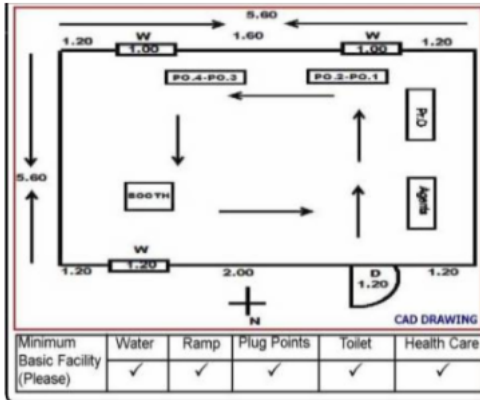

**Google Map View**

**Polling Station Building Front View**

**Polling Station Front View**

**Cad View**

**Key MAP View**

1 பெயர் : சுகண்யா கணவர் பெயர் : ராஜ்குமார் வீட்டு எண் : 0 வயது : 28 பாலினம் : பெண் Photo is available	SGB1120526	2 பெயர் : கல்யாணி - கணவர் பெயர் : சோமசுந்தரம் - வீட்டு எண் : 1 வயது : 71 பாலினம் : பெண் Photo is available	SGB1263342	3 பெயர் : சிவதாஸ் - தந்தையின் பெயர் : சோமசுந்தரம் - வீட்டு எண் : 1 வயது : 51 பாலினம் : ஆண் Photo is available	FFS0922310
4 பெயர் : சுரேஷ் - தந்தையின் பெயர் : சோமசுந்தரம் - வீட்டு எண் : 1 வயது : 50 பாலினம் : ஆண் Photo is available	SGB1263367	5 பெயர் : அரியதங்கம் - கணவர் பெயர் : சிவதாஸ் - வீட்டு எண் : 1 வயது : 44 பாலினம் : பெண் Photo is available	FFS1517507	6 பெயர் : சந்திரா கணவர் பெயர் : ராமலிங்கம் வீட்டு எண் : 1 வயது : 41 பாலினம் : பெண் Photo is available	SGB1150937
7 பெயர் : சபா - கணவர் பெயர் : சுரேஷ் - வீட்டு எண் : 1-1 வயது : 38 பாலினம் : பெண் Photo is available	SGB0583898	8 பெயர் : தாரணி தந்தையின் பெயர் : சிவதாஸ் வீட்டு எண் : 1/1 வயது : 22 பாலினம் : பெண் Photo is available	SGB2271898	9 பெயர் : கலைவாணன் தந்தையின் பெயர் : சிவதாஸ் வீட்டு எண் : 1/1 வயது : 20 பாலினம் : ஆண் Photo is available	SGB2362796
10 பெயர் : தமிழரசன் ரவி தந்தையின் பெயர் : ரவி வீட்டு எண் : 1/2 வயது : 22 பாலினம் : ஆண் Photo is available	SGB2370302	11 பெயர் : அறிவழகன் தந்தையின் பெயர் : ரவி வீட்டு எண் : 1/2 வயது : 20 பாலினம் : ஆண் Photo is available	SGB2363067	12 பெயர் : வேலாயுதம் - தந்தையின் பெயர் : பரமசிவம் - வீட்டு எண் : 1-3 வயது : 48 பாலினம் : ஆண் Photo is available	SGB0509331
13 பெயர் : சுமதி - கணவர் பெயர் : வேலாயுதம் - வீட்டு எண் : 1-3 வயது : 44 பாலினம் : பெண் Photo is available	SGB0004671	14 பெயர் : வினோதா தந்தையின் பெயர் : வேலாயுதம் வீட்டு எண் : 1/3 வயது : 23 பாலினம் : பெண் Photo is available	SGB2271831	15 பெயர் : கௌசல்யா தாயின் பெயர் : மஞ்சலா வீட்டு எண் : 1/4 வயது : 26 பாலினம் : பெண் Photo is available	SGB2271807
16 பெயர் : ராமச்சந்திரன் - தந்தையின் பெயர் : தெட்சிணாமூர்த்தி - வீட்டு எண் : 1-5 வயது : 34 பாலினம் : ஆண் Photo is available	SGB0319608	17 பெயர் : மணிகண்டன் - தந்தையின் பெயர் : தெட்சிணாமூர்த்தி - வீட்டு எண் : 1-5 வயது : 33 பாலினம் : ஆண் Photo is available	SGB0393827	18 பெயர் : பரணிகா கணவர் பெயர் : பாஸ்கர் வீட்டு எண் : 1/6 வயது : 27 பாலினம் : பெண் Photo is available	SGB1212653
19 பெயர் : பிரந்தா - தந்தையின் பெயர் : பாஸ்கர் - வீட்டு எண் : 1-6-1 வயது : 30 பாலினம் : பெண் Photo is available	SGB0610857	20 பெயர் : மங்கையர்க்கரசி கணவர் பெயர் : ராமச்சந்திரன் வீட்டு எண் : 1/6-2 வயது : 34 பாலினம் : பெண் Photo is available	SGB2319911	21 பெயர் : ரத்தினகுமாரி - கணவர் பெயர் : சரவணன் - வீட்டு எண் : 1-9 வயது : 45 பாலினம் : பெண் Photo is available	FFS1518018
22 பெயர் : கீர்த்திவாசன் தந்தையின் பெயர் : சரவணன் வீட்டு எண் : 1-9 வயது : 23 பாலினம் : ஆண் Photo is available	SGB2190338	23 பெயர் : சந்திரி - கணவர் பெயர் : தர்மராஜன் - வீட்டு எண் : 1-11 வயது : 42 பாலினம் : பெண் Photo is available	SGB0119065	24 பெயர் : நீலவேணி - கணவர் பெயர் : தினகரன் - வீட்டு எண் : 1-11 வயது : 33 பாலினம் : பெண் Photo is available	SGB0583864
25 பெயர் : சுதர்சன் தந்தையின் பெயர் : தர்மராஜ் வீட்டு எண் : 1/11 வயது : 21 பாலினம் : ஆண் Photo is available	SGB2290849	26 பெயர் : இன்பராஜ் - தந்தையின் பெயர் : கணேசன் - வீட்டு எண் : 1-12 வயது : 38 பாலினம் : ஆண் Photo is available	SGB0394155	27 பெயர் : சிவப்பிரியா கணவர் பெயர் : கண்ணன் வீட்டு எண் : 1/12 வயது : 27 பாலினம் : பெண் Photo is available	SGB1113588
28 பெயர் : பாணு தந்தையின் பெயர் : சந்திரமோகன் வீட்டு எண் : 1/13 வயது : 40 பாலினம் : பெண் Photo is available	SGB2093359	29 பெயர் : சபத்ரா கணவர் பெயர் : இளங்கோவன் வீட்டு எண் : 1/13 வயது : 33 பாலினம் : பெண் Photo is available	SGB2093326	30 பெயர் : ரேவதி - தந்தையின் பெயர் : ராசு - வீட்டு எண் : 1-16 வயது : 39 பாலினம் : பெண் Photo is available	SGB0509323