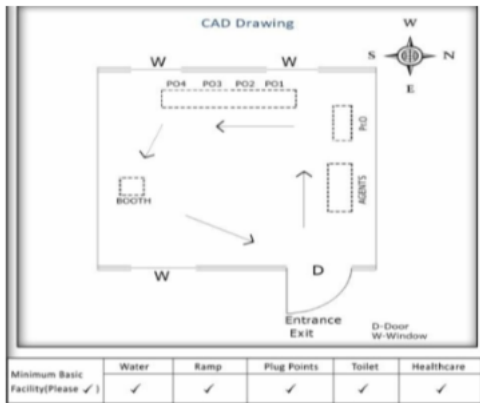

Google Map View

Polling Station Building Front View

Elevation

Polling Station Front View

Elevation

Cad View

Key MAP View

1 பெயர் : பிச்சையம்மாள் கணவர் பெயர்: ரவி வீட்டு எண் : 0 வயது : 57 பாலினம் : பெண் Photo is available	SGB2147098	2 பெயர் : சூர்யா கணவர் பெயர்: விஜி கிருஷ்ணன் வீட்டு எண் : 0 வயது : 32 பாலினம் : பெண் Photo is available	SGB2148021	3 பெயர் : முருகேசன் - தந்தையின் பெயர்: நடராஜன் - வீட்டு எண் : 1 வயது : 67 பாலினம் : ஆண் Photo is available	BLW5044367
4 பெயர் : சிசிலி - கணவர் பெயர்: சார்லஸ் - வீட்டு எண் : 1 வயது : 60 பாலினம் : பெண் Photo is available	BLW4997748	5 பெயர் : சுகுமதி - கணவர் பெயர்: முருகேசன் - வீட்டு எண் : 1 வயது : 54 பாலினம் : பெண் Photo is available	BLW5044359	6 பெயர் : கமலாதேவி - கணவர் பெயர்: துரைராஜன் - வீட்டு எண் : 1 வயது : 50 பாலினம் : பெண் Photo is available	SGB0472332
7 பெயர் : அஷ்ரப் அலி - தந்தையின் பெயர்: உமர் ஹத்தா - வீட்டு எண் : 1 வயது : 45 பாலினம் : ஆண் Photo is available	BLW4996922	8 பெயர் : சித்ரா - கணவர் பெயர்: சசிகுமார் - வீட்டு எண் : 1 வயது : 44 பாலினம் : பெண் Photo is available	SGB0879155	9 பெயர் : ஜெயசுதா - தந்தையின் பெயர்: ஆனந்தன் -- வீட்டு எண் : 1 வயது : 44 பாலினம் : பெண் Photo is available	SGB0156877
10 பெயர் : விஜிகிருஷ்ணன் தந்தையின் பெயர்: கதிர்வேல் வீட்டு எண் : 1 வயது : 41 பாலினம் : ஆண் Photo is available	SGB2147023	11 பெயர் : சரண்யா - கணவர் பெயர்: பார்த்திபன் - வீட்டு எண் : 1 வயது : 37 பாலினம் : பெண் Photo is available	SGB0298737	12 பெயர் : சந்திரா கணவர் பெயர்: வினோத் வீட்டு எண் : 1 வயது : 34 பாலினம் : பெண் Photo is available	SGB1177450
13 பெயர் : ராஜேஷ் - தந்தையின் பெயர்: பாஸ்கரன் - வீட்டு எண் : 1 வயது : 31 பாலினம் : ஆண் Photo is available	SGB0600114	14 பெயர் : ஹரிஷ் - தந்தையின் பெயர்: பாஸ்கரன் - வீட்டு எண் : 1 வயது : 31 பாலினம் : ஆண் Photo is available	SGB0600122	15 பெயர் : பவித்ரா - தந்தையின் பெயர்: துரைராஜ் - வீட்டு எண் : 1 வயது : 28 பாலினம் : பெண் Photo is available	SGB0879106
16 பெயர் : நிரமல்குமார் - தந்தையின் பெயர்: ஏழுமலை - வீட்டு எண் : 1 வயது : 28 பாலினம் : ஆண் Photo is available	SGB1047497	17 பெயர் : சூர்யா தந்தையின் பெயர்: சசிகுமார் வீட்டு எண் : 1 வயது : 25 பாலினம் : ஆண் Photo is available	SGB2147163	18 பெயர் : முஹம்மது அப்துஹிர் தந்தையின் பெயர்: பக்கீர் முகமது வீட்டு எண் : 1 வயது : 20 பாலினம் : ஆண் Photo is available	SGB2489011
19 பெயர் : அபிஷேக் உ தந்தையின் பெயர்: உத்திராபதி வீட்டு எண் : 1-1 வயது : 22 பாலினம் : ஆண் Photo is available	SGB2399798	20 பெயர் : தமீமுல் அன்சாரி கே ஏ தந்தையின் பெயர்: அப்துல் முத்தலிஃப் வீட்டு எண் : 1/1ஏ-3 வயது : 32 பாலினம் : ஆண் Photo is available	SGB2405751	21 பெயர் : ரமணன் - தந்தையின் பெயர்: உத்திராபதி - வீட்டு எண் : 1-24 வயது : 29 பாலினம் : ஆண் Photo is available	SGB0940452
22 பெயர் : சந்திரோதயம் தாயின் பெயர்: பொய்யாமொழி வீட்டு எண் : 1-ஏச வயது : 57 பாலினம் : பெண் Photo is available	SGB2110310	23 பெயர் : தேன்மொழி - கணவர் பெயர்: மாணிக்கவேலு - வீட்டு எண் : 2 வயது : 60 பாலினம் : பெண் Photo is available	BLW5026398	24 பெயர் : அறிவழகன் - தந்தையின் பெயர்: சம்மந்தம் - வீட்டு எண் : 2 வயது : 56 பாலினம் : ஆண் Photo is available	SGB0879056
25 பெயர் : ராஜா - தந்தையின் பெயர்: கோவிந்தசாமி - வீட்டு எண் : 2 வயது : 52 பாலினம் : ஆண் Photo is available	SGB0819896	26 பெயர் : ரமணகுரு - தந்தையின் பெயர்: சீத்தாராமன் - வீட்டு எண் : 2 வயது : 37 பாலினம் : ஆண் Photo is available	SGB0382424	27 பெயர் : விக்னேஷ் - தந்தையின் பெயர்: முத்துகிருஷ்ணன் - வீட்டு எண் : 2 வயது : 31 பாலினம் : ஆண் Photo is available	SGB0658328
28 பெயர் : கிருத்திகா தந்தையின் பெயர்: தியாகராஜன் வீட்டு எண் : 2 வயது : 25 பாலினம் : பெண் Photo is available	SGB1177377	29 பெயர் : தனலெட்சுமி - கணவர் பெயர்: சம்மந்தம் - வீட்டு எண் : 2-1 வயது : 75 பாலினம் : பெண் Photo is available	SGB1639434	30 பெயர் : அன்பழகன் - தந்தையின் பெயர்: சம்மந்தம் - வீட்டு எண் : 2-1 வயது : 57 பாலினம் : ஆண் Photo is available	SGB1639442