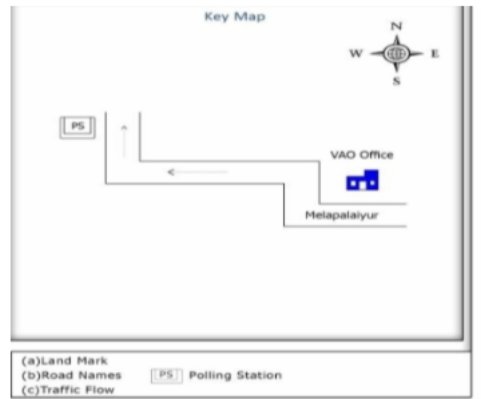

Google Map View

Polling Station Building Front View

Elevation

Polling Station Front View

Elevation

Cad View

Key MAP View

1 பெயர் : பிச்சையம்மாள் கணவர் பெயர்: ரவி வீட்டு எண் : 0 வயது : 57 பாலினம் : பெண் Photo is available	SGB2147098	2 பெயர் : சூர்யா கணவர் பெயர்: விஜி கிருஷ்ணன் வீட்டு எண் : 0 வயது : 32 பாலினம் : பெண் Photo is available	SGB2148021	3 பெயர் : முருகேசன் - தந்தையின் பெயர்: நடராஜன் - வீட்டு எண் : 1 வயது : 67 பாலினம் : ஆண் Photo is available	BLW5044367
4 பெயர் : சிசிலி - கணவர் பெயர்: சார்லஸ் - வீட்டு எண் : 1 வயது : 60 பாலினம் : பெண் Photo is available	BLW4997748	5 பெயர் : சுகுமதி - கணவர் பெயர்: முருகேசன் - வீட்டு எண் : 1 வயது : 54 பாலினம் : பெண் Photo is available	BLW5044359	6 பெயர் : கமலாதேவி - கணவர் பெயர்: துரைராஜன் - வீட்டு எண் : 1 வயது : 50 பாலினம் : பெண் Photo is available	SGB0472332
7 பெயர் : அஷ்ரப் அலி - தந்தையின் பெயர்: உமர் ஹத்தா - வீட்டு எண் : 1 வயது : 45 பாலினம் : ஆண் Photo is available	BLW4996922	8 பெயர் : சித்ரா - கணவர் பெயர்: சசிகுமார் - வீட்டு எண் : 1 வயது : 44 பாலினம் : பெண் Photo is available	SGB0879155	9 பெயர் : ஜெயசுதா - தந்தையின் பெயர்: ஆனந்தன் -- வீட்டு எண் : 1 வயது : 44 பாலினம் : பெண் Photo is available	SGB0156877
10 பெயர் : விஜிகிருஷ்ணன் தந்தையின் பெயர்: கதிர்வேல் வீட்டு எண் : 1 வயது : 41 பாலினம் : ஆண் Photo is available	SGB2147023	11 பெயர் : சரண்யா - கணவர் பெயர்: பார்த்திபன் - வீட்டு எண் : 1 வயது : 37 பாலினம் : பெண் Photo is available	SGB0298737	12 பெயர் : சந்திரா கணவர் பெயர்: வினோத் வீட்டு எண் : 1 வயது : 34 பாலினம் : பெண் Photo is available	SGB1177450
13 பெயர் : ராஜேஷ் - தந்தையின் பெயர்: பாஸ்கரன் - வீட்டு எண் : 1 வயது : 31 பாலினம் : ஆண் Photo is available	SGB0600114	14 பெயர் : ஹரிஷ் - தந்தையின் பெயர்: பாஸ்கரன் - வீட்டு எண் : 1 வயது : 31 பாலினம் : ஆண் Photo is available	SGB0600122	15 பெயர் : பவித்ரா - தந்தையின் பெயர்: துரைராஜ் - வீட்டு எண் : 1 வயது : 28 பாலினம் : பெண் Photo is available	SGB0879106
16 பெயர் : நிரமல்குமார் - தந்தையின் பெயர்: ஏழுமலை - வீட்டு எண் : 1 வயது : 28 பாலினம் : ஆண் Photo is available	SGB1047497	17 பெயர் : சூர்யா தந்தையின் பெயர்: சசிகுமார் வீட்டு எண் : 1 வயது : 25 பாலினம் : ஆண் Photo is available	SGB2147163	18 பெயர் : முஹம்மது அப்துஹிர் தந்தையின் பெயர்: பக்கீர் முகமது வீட்டு எண் : 1 வயது : 20 பாலினம் : ஆண் Photo is available	SGB2489011
19 பெயர் : அபிஷேக் உ தந்தையின் பெயர்: உத்திராபதி வீட்டு எண் : 1-1 வயது : 22 பாலினம் : ஆண் Photo is available	SGB2399798	20 பெயர் : தமீமுல் அன்சாரி கே ஏ தந்தையின் பெயர்: அப்துல் முத்தலிஃப் வீட்டு எண் : 1/1ஏ-3 வயது : 32 பாலினம் : ஆண் Photo is available	SGB2405751	21 பெயர் : ரமணன் - தந்தையின் பெயர்: உத்திராபதி - வீட்டு எண் : 1-24 வயது : 29 பாலினம் : ஆண் Photo is available	SGB0940452
22 பெயர் : சந்திரோதயம் தாயின் பெயர்: பொய்யாமொழி வீட்டு எண் : 1-ஏச வயது : 57 பாலினம் : பெண் Photo is available	SGB2110310	23 பெயர் : தேன்மொழி - கணவர் பெயர்: மாணிக்கவேலு - வீட்டு எண் : 2 வயது : 60 பாலினம் : பெண் Photo is available	BLW5026398	24 பெயர் : அறிவழகன் - தந்தையின் பெயர்: சம்மந்தம் - வீட்டு எண் : 2 வயது : 56 பாலினம் : ஆண் Photo is available	SGB0879056
25 பெயர் : ராஜா - தந்தையின் பெயர்: கோவிந்தசாமி - வீட்டு எண் : 2 வயது : 52 பாலினம் : ஆண் Photo is available	SGB0819896	26 பெயர் : ரமணகுரு - தந்தையின் பெயர்: சீத்தாராமன் - வீட்டு எண் : 2 வயது : 37 பாலினம் : ஆண் Photo is available	SGB0382424	27 பெயர் : விக்னேஷ் - தந்தையின் பெயர்: முத்துகிருஷ்ணன் - வீட்டு எண் : 2 வயது : 31 பாலினம் : ஆண் Photo is available	SGB0658328
28 பெயர் : கிருத்திகா தந்தையின் பெயர்: தியாகராஜன் வீட்டு எண் : 2 வயது : 25 பாலினம் : பெண் Photo is available	SGB1177377	29 பெயர் : தனலெட்சுமி - கணவர் பெயர்: சம்மந்தம் - வீட்டு எண் : 2-1 வயது : 75 பாலினம் : பெண் Photo is available	SGB1639434	30 பெயர் : அன்பழகன் - தந்தையின் பெயர்: சம்மந்தம் - வீட்டு எண் : 2-1 வயது : 57 பாலினம் : ஆண் Photo is available	SGB1639442