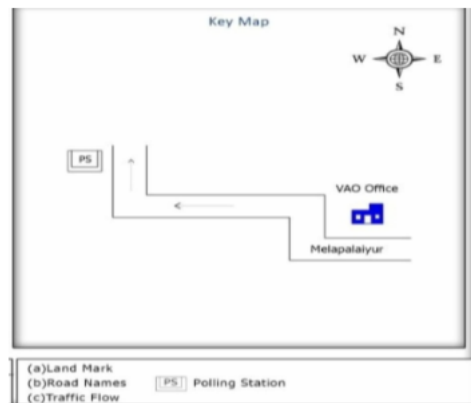

Key MAP View