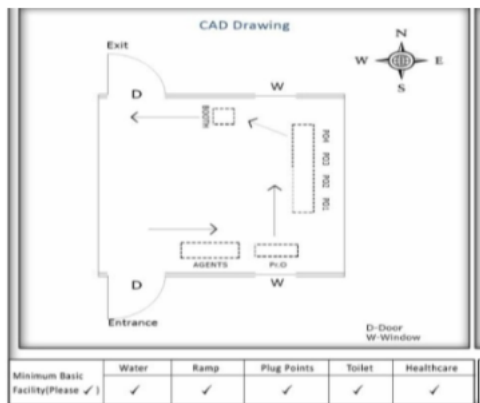

Google Map View

Polling Station Building Front View

Polling Station Front View

Cad View

Key MAP View

1 பெயர் : பிலவேந்திரன் - தந்தையின் பெயர்: அந்தேனிசாமி - வீட்டு எண் : 1 வயது : 68 பாலினம் : ஆண்	SGB0554303 Photo is available	2 பெயர் : பிரகாச மேரி - கணவர் பெயர்: பிலவேந்தின் - வீட்டு எண் : 1 வயது : 64 பாலினம் : பெண்	SGB0554402 Photo is available	3 பெயர் : கார்த்திகேயன் - தந்தையின் பெயர்: ரோஜந்திரன் - வீட்டு எண் : 1 வயது : 41 பாலினம் : ஆண்	SGB0383356 Photo is available
4 பெயர் : தனலெட்சுமி - கணவர் பெயர்: முருகேசன் - வீட்டு எண் : 1 வயது : 34 பாலினம் : பெண்	SGB0297622 Photo is available	5 பெயர் : மாலதி - கணவர் பெயர்: ராஜகோபாலன் - வீட்டு எண் : 1 வயது : 32 பாலினம் : பெண்	SGB0877639 Photo is available	6 பெயர் : விக்னேஷ் - தந்தையின் பெயர்: தியாகராஜன் - வீட்டு எண் : 1 வயது : 29 பாலினம் : ஆண்	SGB0877563 Photo is available
7 பெயர் : வெங்கடேஷ் தந்தையின் பெயர்: குணசேகரன் வீட்டு எண் : 1 வயது : 22 பாலினம் : ஆண்	SGB2454379 Photo is available	8 பெயர் : அசின் தந்தையின் பெயர்: ஜெகதீசன் வீட்டு எண் : 1 வயது : 19 பாலினம் : பெண்	SGB2465045 Photo is available	9 பெயர் : உதயகுமார் தந்தையின் பெயர்: சம்மந்தம் - வீட்டு எண் : 1/2 வயது : 55 பாலினம் : ஆண்	SGB1642131 Photo is available
10 பெயர் : கால்யா தந்தையின் பெயர்: திருமலை வீட்டு எண் : 1/3 வயது : 23 பாலினம் : பெண்	SGB2153765 Photo is available	11 பெயர் : சாமிநாதன் தந்தையின் பெயர்: சாம்பசிவம் வீட்டு எண் : 1/4 வயது : 74 பாலினம் : ஆண்	SGB2153740 Photo is available	12 பெயர் : உமாராணி - கணவர் பெயர்: சாமினாதன் - வீட்டு எண் : 1-4-1 வயது : 67 பாலினம் : பெண்	SGB1642107 Photo is available
13 பெயர் : வேம்பையன் - தந்தையின் பெயர்: சம்மந்தம் - வீட்டு எண் : 1-6 வயது : 60 பாலினம் : ஆண்	SGB1642115 Photo is available	14 பெயர் : அம்பிகா - தந்தையின் பெயர்: வேம்பையன் - வீட்டு எண் : 1-6 வயது : 40 பாலினம் : பெண்	BLW5045141 Photo is available	15 பெயர் : தமிழ்செல்வன் - தந்தையின் பெயர்: வேம்பையன் - வீட்டு எண் : 1-6 வயது : 37 பாலினம் : ஆண்	BLW5045158 Photo is available
# 16 பெயர் : சுமதி - கணவர் பெயர்: உதயகுமார் வீட்டு எண் : 1-8-2 வயது : 48 பாலினம் : பெண்	BLW5000112 Photo is available	17 பெயர் : பூந்தரன் - தந்தையின் பெயர்: தியாகராஜன் - வீட்டு எண் : 1-9 வயது : 31 பாலினம் : ஆண்	SGB0660712 Photo is available	18 பெயர் : நந்தினி - தந்தையின் பெயர்: சித்ரா - வீட்டு எண் : 1-9 வயது : 27 பாலினம் : பெண்	SGB1004902 Photo is available
19 பெயர் : காளிதாஸ் - தந்தையின் பெயர்: கோவிந்தசாமி - வீட்டு எண் : 1-10 வயது : 80 பாலினம் : ஆண்	SGB1642149 Photo is available	20 பெயர் : ஜெகதீஸ்வரி - கணவர் பெயர்: ராஜா சுவாமிநாதன் - வீட்டு எண் : 1-10 வயது : 54 பாலினம் : பெண்	SGB1642156 Photo is available	21 பெயர் : ராஜாசுவாமிநாதன் - தந்தையின் பெயர்: ராமு - வீட்டு எண் : 1-10 வயது : 54 பாலினம் : ஆண்	SGB1642164 Photo is available
22 பெயர் : செந்தில்குமரன் - தந்தையின் பெயர்: ராஜா சுவாமிநாதன் - வீட்டு எண் : 1-10 வயது : 38 பாலினம் : ஆண்	BLW5045125 Photo is available	23 பெயர் : ரெங்கராஜன் - தந்தையின் பெயர்: ராஜாசுவாமிநாதன் - வீட்டு எண் : 1-10 வயது : 36 பாலினம் : ஆண்	BLW5084256 Photo is available	24 பெயர் : ஆனந்தி கணவர் பெயர்: ரெங்கராஜன் வீட்டு எண் : 1/10 வயது : 32 பாலினம் : பெண்	SGB2462364 Photo is available
25 பெயர் : ராமகிருஷ்ணன் - தந்தையின் பெயர்: ராஜாசுவாமிநாதன் - வீட்டு எண் : 1-11-2 வயது : 31 பாலினம் : ஆண்	SGB0554485 Photo is available	26 பெயர் : துரைஅருண் தாயின் பெயர்: பேபி ரமணி வீட்டு எண் : 1-11 வயது : 42 பாலினம் : ஆண்	SGB2411056 Photo is available	27 பெயர் : அசோகன் - தந்தையின் பெயர்: சாம்பசிவம் - வீட்டு எண் : 1-11-2 வயது : 70 பாலினம் : ஆண்	SGB1643303 Photo is available
28 பெயர் : விஜயா - கணவர் பெயர்: அசோகன் - வீட்டு எண் : 1-11-2 வயது : 69 பாலினம் : பெண்	SGB1643311 Photo is available	29 பெயர் : சோதி - கணவர் பெயர்: காளிதாஸ் - வீட்டு எண் : 1-11-2 வயது : 65 பாலினம் : பெண்	SGB1643329 Photo is available	30 பெயர் : சண்முகராஜ் - தந்தையின் பெயர்: காளிதாஸ் - வீட்டு எண் : 1-11-2 வயது : 43 பாலினம் : ஆண்	BLW1334432 Photo is available