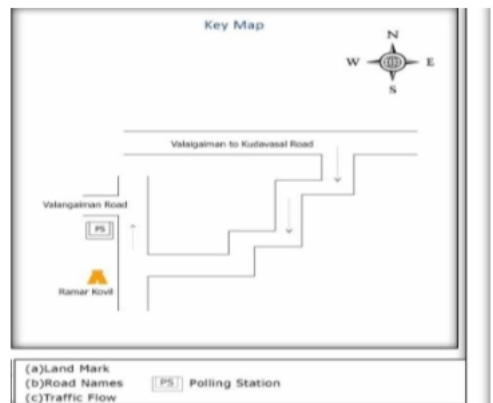

Google Map View

Polling Station Building Front View

Polling Station Front View

Cad View

Key MAP View

1 பெயர் : பிலவேந்திரன் - தந்தையின் பெயர்: அந்தேனிசாமி - வீட்டு எண் : 1 வயது : 68 பாலினம் : ஆண்	SGB0554303 Photo is available	2 பெயர் : பிரகாச மேரி - கணவர் பெயர்: பிலவேந்தின் - வீட்டு எண் : 1 வயது : 64 பாலினம் : பெண்	SGB0554402 Photo is available	3 பெயர் : கார்த்திகேயன் - தந்தையின் பெயர்: ரோஜந்திரன் - வீட்டு எண் : 1 வயது : 41 பாலினம் : ஆண்	SGB0383356 Photo is available
4 பெயர் : தனலெட்சுமி - கணவர் பெயர்: முருகேசன் - வீட்டு எண் : 1 வயது : 34 பாலினம் : பெண்	SGB0297622 Photo is available	5 பெயர் : மாலதி - கணவர் பெயர்: ராஜகோபாலன் - வீட்டு எண் : 1 வயது : 32 பாலினம் : பெண்	SGB0877639 Photo is available	6 பெயர் : விக்னேஷ் - தந்தையின் பெயர்: தியாகராஜன் - வீட்டு எண் : 1 வயது : 29 பாலினம் : ஆண்	SGB0877563 Photo is available
7 பெயர் : வெங்கடேஷ் தந்தையின் பெயர்: குணசேகரன் வீட்டு எண் : 1 வயது : 22 பாலினம் : ஆண்	SGB2454379 Photo is available	8 பெயர் : அசின் தந்தையின் பெயர்: ஜெகதீசன் வீட்டு எண் : 1 வயது : 19 பாலினம் : பெண்	SGB2465045 Photo is available	9 பெயர் : உதயகுமார் தந்தையின் பெயர்: சம்மந்தம் - வீட்டு எண் : 1/2 வயது : 55 பாலினம் : ஆண்	SGB1642131 Photo is available
10 பெயர் : கால்யா தந்தையின் பெயர்: திருமலை வீட்டு எண் : 1/3 வயது : 23 பாலினம் : பெண்	SGB2153765 Photo is available	11 பெயர் : சாமிநாதன் தந்தையின் பெயர்: சாம்பசிவம் வீட்டு எண் : 1/4 வயது : 74 பாலினம் : ஆண்	SGB2153740 Photo is available	12 பெயர் : உமாராணி - கணவர் பெயர்: சாமினாதன் - வீட்டு எண் : 1-4-1 வயது : 67 பாலினம் : பெண்	SGB1642107 Photo is available
13 பெயர் : வேம்பையன் - தந்தையின் பெயர்: சம்மந்தம் - வீட்டு எண் : 1-6 வயது : 60 பாலினம் : ஆண்	SGB1642115 Photo is available	14 பெயர் : அம்பிகா - தந்தையின் பெயர்: வேம்பையன் - வீட்டு எண் : 1-6 வயது : 40 பாலினம் : பெண்	BLW5045141 Photo is available	15 பெயர் : தமிழ்செல்வன் - தந்தையின் பெயர்: வேம்பையன் - வீட்டு எண் : 1-6 வயது : 37 பாலினம் : ஆண்	BLW5045158 Photo is available
# 16 பெயர் : சுமதி - கணவர் பெயர்: உதயகுமார் வீட்டு எண் : 1-8-2 வயது : 48 பாலினம் : பெண்	BLW5000112 Photo is available	17 பெயர் : பூந்தரன் - தந்தையின் பெயர்: தியாகராஜன் - வீட்டு எண் : 1-9 வயது : 31 பாலினம் : ஆண்	SGB0660712 Photo is available	18 பெயர் : நந்தினி - தந்தையின் பெயர்: சித்ரா - வீட்டு எண் : 1-9 வயது : 27 பாலினம் : பெண்	SGB1004902 Photo is available
19 பெயர் : காளிதாஸ் - தந்தையின் பெயர்: கோவிந்தசாமி - வீட்டு எண் : 1-10 வயது : 80 பாலினம் : ஆண்	SGB1642149 Photo is available	20 பெயர் : ஜெகதீஸ்வரி - கணவர் பெயர்: ராஜா சுவாமிநாதன் - வீட்டு எண் : 1-10 வயது : 54 பாலினம் : பெண்	SGB1642156 Photo is available	21 பெயர் : ராஜாசுவாமிநாதன் - தந்தையின் பெயர்: ராமு - வீட்டு எண் : 1-10 வயது : 54 பாலினம் : ஆண்	SGB1642164 Photo is available
22 பெயர் : செந்தில்குமரன் - தந்தையின் பெயர்: ராஜா சுவாமிநாதன் - வீட்டு எண் : 1-10 வயது : 38 பாலினம் : ஆண்	BLW5045125 Photo is available	23 பெயர் : ரெங்கராஜன் - தந்தையின் பெயர்: ராஜாசுவாமிநாதன் - வீட்டு எண் : 1-10 வயது : 36 பாலினம் : ஆண்	BLW5084256 Photo is available	24 பெயர் : ஆனந்தி கணவர் பெயர்: ரெங்கராஜன் வீட்டு எண் : 1/10 வயது : 32 பாலினம் : பெண்	SGB2462364 Photo is available
25 பெயர் : ராமகிருஷ்ணன் - தந்தையின் பெயர்: ராஜாசுவாமிநாதன் - வீட்டு எண் : 1-11-2 வயது : 31 பாலினம் : ஆண்	SGB0554485 Photo is available	26 பெயர் : துரைஅருண் தாயின் பெயர்: பேபி ரமணி வீட்டு எண் : 1-11 வயது : 42 பாலினம் : ஆண்	SGB2411056 Photo is available	27 பெயர் : அசோகன் - தந்தையின் பெயர்: சாம்பசிவம் - வீட்டு எண் : 1-11-2 வயது : 70 பாலினம் : ஆண்	SGB1643303 Photo is available
28 பெயர் : விஜயா - கணவர் பெயர்: அசோகன் - வீட்டு எண் : 1-11-2 வயது : 69 பாலினம் : பெண்	SGB1643311 Photo is available	29 பெயர் : சோதி - கணவர் பெயர்: காளிதாஸ் - வீட்டு எண் : 1-11-2 வயது : 65 பாலினம் : பெண்	SGB1643329 Photo is available	30 பெயர் : சண்முகராஜ் - தந்தையின் பெயர்: காளிதாஸ் - வீட்டு எண் : 1-11-2 வயது : 43 பாலினம் : ஆண்	BLW1334432 Photo is available