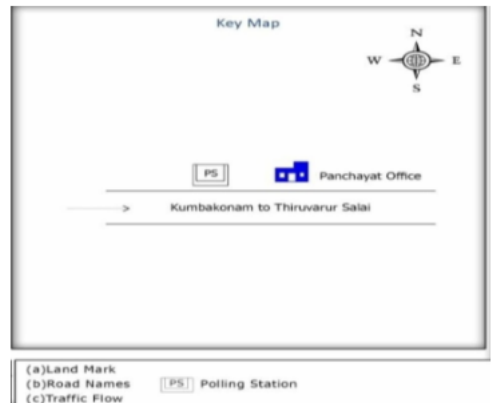

Google Map View

Polling Station Building Front View

Polling Station Front View

Cad View

Key MAP View

1 பெயர் : அமலா - கணவர் பெயர்: முருகானந்தம் - வீட்டு எண் : 1 வயது : 38 பாலினம் : பெண் Photo is available	SGB0158154	2 பெயர் : நிரஞ்சன் தந்தையின் பெயர்: அசோக்குமார் வீட்டு எண் : 1 வயது : 20 பாலினம் : ஆண் Photo is available	SGB2379154	3 பெயர் : சுகன்யா கணவர் பெயர்: ஐயப்பன் வீட்டு எண் : 1/17 வயது : 31 பாலினம் : பெண் Photo is available	SGB2399905
4 பெயர் : காந்திமதி - தந்தையின் பெயர்: ரமேஷ் - வீட்டு எண் : 1-NA வயது : 44 பாலினம் : பெண் Photo is available	BLW5000971	5 பெயர் : அபர்ணா தந்தையின் பெயர்: ரெங்கமணி வீட்டு எண் : 2-35 வயது : 23 பாலினம் : பெண் Photo is available	SGB2222529	6 பெயர் : அஷ்யா தந்தையின் பெயர்: ரெங்கமணி வீட்டு எண் : 2-35 வயது : 22 பாலினம் : பெண் Photo is available	SGB2239226
7 பெயர் : தேவகி - கணவர் பெயர்: நாசுவரான் - வீட்டு எண் : 2-196 வயது : 55 பாலினம் : பெண் Photo is available	SGB0383539	8 பெயர் : தீபிகா தந்தையின் பெயர்: செந்தில்வேல் வீட்டு எண் : 2-201 வயது : 20 பாலினம் : பெண் Photo is available	SGB2387264	9 பெயர் : ஆனந்தி கணவர் பெயர்: விமல் வீட்டு எண் : 3/23 வயது : 28 பாலினம் : பெண் Photo is available	SGB2234623
10 பெயர் : அபிராமி தந்தையின் பெயர்: விஜயராகவன் வீட்டு எண் : 3/36 வயது : 22 பாலினம் : பெண் Photo is available	SGB2234656	11 பெயர் : தனலெட்சுமி தந்தையின் பெயர்: சக்திவேல் வீட்டு எண் : 3-55 வயது : 35 பாலினம் : பெண் Photo is available	SGB1104165	12 பெயர் : ரமேஷ் - தந்தையின் பெயர்: வீராச்சாமி - வீட்டு எண் : 3-55B வயது : 47 பாலினம் : ஆண் Photo is available	BLW1067321
13 பெயர் : வீரமணி - தந்தையின் பெயர்: கலியபெருமாள் - வீட்டு எண் : 3-87 வயது : 55 பாலினம் : ஆண் Photo is available	BLW5001003	14 பெயர் : தங்கலெட்சுமி - கணவர் பெயர்: வீரமணி - வீட்டு எண் : 3-87 வயது : 47 பாலினம் : பெண் Photo is available	BLW5000997	15 பெயர் : அபிதேசன் வீரமணி தந்தையின் பெயர்: வீரமணி கலியபெருமாள் வீட்டு எண் : 3/87 வயது : 22 பாலினம் : ஆண் Photo is available	SGB2400117
16 பெயர் : அசோகன் - தந்தையின் பெயர்: கலியபெருமாள் - வீட்டு எண் : 3-88 வயது : 48 பாலினம் : ஆண் Photo is available	BLW1067750	17 பெயர் : குணசேகரன் - தந்தையின் பெயர்: தங்கவேலு - வீட்டு எண் : 3-89 வயது : 61 பாலினம் : ஆண் Photo is available	SGB1658236	18 பெயர் : ரெங்கநாயகி - கணவர் பெயர்: குணசேகரன் - வீட்டு எண் : 3-89 வயது : 53 பாலினம் : பெண் Photo is available	SGB1658244
19 பெயர் : ஆனந்தராஜ் - தந்தையின் பெயர்: செல்வராஜ் - வீட்டு எண் : 3-102 வயது : 33 பாலினம் : ஆண் Photo is available	SGB0441832	20 பெயர் : உஷா - கணவர் பெயர்: ரமேஷ் - வீட்டு எண் : 3-108 வயது : 41 பாலினம் : பெண் Photo is available	SGB0661058	21 பெயர் : சந்தோஷி குமரி வீரையன் தந்தையின் பெயர்: வீரையன் வீட்டு எண் : 3/117 வயது : 28 பாலினம் : பெண் Photo is available	SGB2307338
22 பெயர் : ஆதித்யா தந்தையின் பெயர்: தமிழ்வாணன் வீட்டு எண் : 3/118 வயது : 28 பாலினம் : பெண் Photo is available	SGB1209931	23 பெயர் : தெட்சணாமூர்த்தி - தந்தையின் பெயர்: முத்துசாமி - வீட்டு எண் : 3-118B வயது : 63 பாலினம் : ஆண் Photo is available	SGB0441899	24 பெயர் : தனலெட்சுமி - கணவர் பெயர்: தட்சிணாமூர்த்தி - வீட்டு எண் : 3-118B வயது : 58 பாலினம் : பெண் Photo is available	SGB0441824
25 பெயர் : முருகானந்தம் - தந்தையின் பெயர்: தெட்சிணாமூர்த்தி - வீட்டு எண் : 3-118B வயது : 43 பாலினம் : ஆண் Photo is available	SGB0441808	26 பெயர் : முத்திராமலிங்கம் - தந்தையின் பெயர்: தெட்சிணாமூர்த்தி - வீட்டு எண் : 3-118B வயது : 38 பாலினம் : ஆண் Photo is available	SGB0441816	27 பெயர் : வைஷ்ணவி தந்தையின் பெயர்: ரமேஷ் வீட்டு எண் : 3-119-1 வயது : 21 பாலினம் : பெண் Photo is available	SGB2449221
28 பெயர் : துர்கா - கணவர் பெயர்: ஜீனத் - வீட்டு எண் : 3-121 வயது : 34 பாலினம் : பெண் Photo is available	SGB0661215	29 பெயர் : செல்வராஜ் - தந்தையின் பெயர்: காத்தான் - வீட்டு எண் : 3-123 வயது : 57 பாலினம் : ஆண் Photo is available	SGB1658251	30 பெயர் : சாந்தா - கணவர் பெயர்: செல்வராசு - வீட்டு எண் : 3-123 வயது : 52 பாலினம் : பெண் Photo is available	SGB1658269