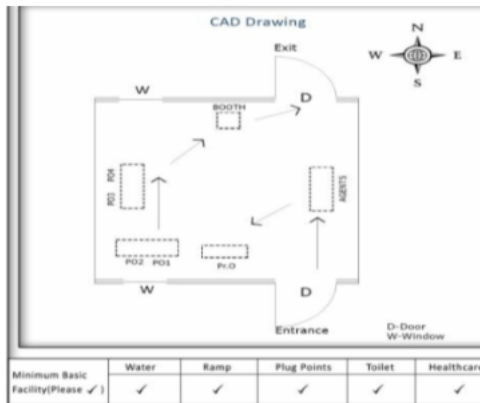

Google Map View

Polling Station Building Front View

Polling Station Front View

Cad View

Key MAP View

1 பெயர் : அமலா - கணவர் பெயர்: முருகானந்தம் - வீட்டு எண் : 1 வயது : 38 பாலினம் : பெண் Photo is available	SGB0158154	2 பெயர் : நிரஞ்சன் தந்தையின் பெயர்: அசோக்குமார் வீட்டு எண் : 1 வயது : 20 பாலினம் : ஆண் Photo is available	SGB2379154	3 பெயர் : சுகன்யா கணவர் பெயர்: ஐயப்பன் வீட்டு எண் : 1/17 வயது : 31 பாலினம் : பெண் Photo is available	SGB2399905
4 பெயர் : காந்திமதி - தந்தையின் பெயர்: ரமேஷ் - வீட்டு எண் : 1-NA வயது : 44 பாலினம் : பெண் Photo is available	BLW5000971	5 பெயர் : அபர்ணா தந்தையின் பெயர்: ரெங்கமணி வீட்டு எண் : 2-35 வயது : 23 பாலினம் : பெண் Photo is available	SGB2222529	6 பெயர் : அஷ்யா தந்தையின் பெயர்: ரெங்கமணி வீட்டு எண் : 2-35 வயது : 22 பாலினம் : பெண் Photo is available	SGB2239226
7 பெயர் : தேவகி - கணவர் பெயர்: நாசுவரான் - வீட்டு எண் : 2-196 வயது : 55 பாலினம் : பெண் Photo is available	SGB0383539	8 பெயர் : தீபிகா தந்தையின் பெயர்: செந்தில்வேல் வீட்டு எண் : 2-201 வயது : 20 பாலினம் : பெண் Photo is available	SGB2387264	9 பெயர் : ஆனந்தி கணவர் பெயர்: விமல் வீட்டு எண் : 3/23 வயது : 28 பாலினம் : பெண் Photo is available	SGB2234623
10 பெயர் : அபிராமி தந்தையின் பெயர்: விஜயராகவன் வீட்டு எண் : 3/36 வயது : 22 பாலினம் : பெண் Photo is available	SGB2234656	11 பெயர் : தனலெட்சுமி தந்தையின் பெயர்: சக்திவேல் வீட்டு எண் : 3-55 வயது : 35 பாலினம் : பெண் Photo is available	SGB1104165	12 பெயர் : ரமேஷ் - தந்தையின் பெயர்: வீராச்சாமி - வீட்டு எண் : 3-55B வயது : 47 பாலினம் : ஆண் Photo is available	BLW1067321
13 பெயர் : வீரமணி - தந்தையின் பெயர்: கலியபெருமாள் - வீட்டு எண் : 3-87 வயது : 55 பாலினம் : ஆண் Photo is available	BLW5001003	14 பெயர் : தங்கலெட்சுமி - கணவர் பெயர்: வீரமணி - வீட்டு எண் : 3-87 வயது : 47 பாலினம் : பெண் Photo is available	BLW5000997	15 பெயர் : அபிதேசன் வீரமணி தந்தையின் பெயர்: வீரமணி கலியபெருமாள் வீட்டு எண் : 3/87 வயது : 22 பாலினம் : ஆண் Photo is available	SGB2400117
16 பெயர் : அசோகன் - தந்தையின் பெயர்: கலியபெருமாள் - வீட்டு எண் : 3-88 வயது : 48 பாலினம் : ஆண் Photo is available	BLW1067750	17 பெயர் : குணசேகரன் - தந்தையின் பெயர்: தங்கவேலு - வீட்டு எண் : 3-89 வயது : 61 பாலினம் : ஆண் Photo is available	SGB1658236	18 பெயர் : ரெங்கநாயகி - கணவர் பெயர்: குணசேகரன் - வீட்டு எண் : 3-89 வயது : 53 பாலினம் : பெண் Photo is available	SGB1658244
19 பெயர் : ஆனந்தராஜ் - தந்தையின் பெயர்: செல்வராஜ் - வீட்டு எண் : 3-102 வயது : 33 பாலினம் : ஆண் Photo is available	SGB0441832	20 பெயர் : உஷா - கணவர் பெயர்: ரமேஷ் - வீட்டு எண் : 3-108 வயது : 41 பாலினம் : பெண் Photo is available	SGB0661058	21 பெயர் : சந்தோஷி குமரி வீரையன் தந்தையின் பெயர்: வீரையன் வீட்டு எண் : 3/117 வயது : 28 பாலினம் : பெண் Photo is available	SGB2307338
22 பெயர் : ஆதித்யா தந்தையின் பெயர்: தமிழ்வாணன் வீட்டு எண் : 3/118 வயது : 28 பாலினம் : பெண் Photo is available	SGB1209931	23 பெயர் : தெட்சணாமூர்த்தி - தந்தையின் பெயர்: முத்துசாமி - வீட்டு எண் : 3-118B வயது : 63 பாலினம் : ஆண் Photo is available	SGB0441899	24 பெயர் : தனலெட்சுமி - கணவர் பெயர்: தட்சிணாமூர்த்தி - வீட்டு எண் : 3-118B வயது : 58 பாலினம் : பெண் Photo is available	SGB0441824
25 பெயர் : முருகானந்தம் - தந்தையின் பெயர்: தெட்சிணாமூர்த்தி - வீட்டு எண் : 3-118B வயது : 43 பாலினம் : ஆண் Photo is available	SGB0441808	26 பெயர் : முத்திராமலிங்கம் - தந்தையின் பெயர்: தெட்சிணாமூர்த்தி - வீட்டு எண் : 3-118B வயது : 38 பாலினம் : ஆண் Photo is available	SGB0441816	27 பெயர் : வைஷ்ணவி தந்தையின் பெயர்: ரமேஷ் வீட்டு எண் : 3-119-1 வயது : 21 பாலினம் : பெண் Photo is available	SGB2449221
28 பெயர் : துர்கா - கணவர் பெயர்: ஜீனத் - வீட்டு எண் : 3-121 வயது : 34 பாலினம் : பெண் Photo is available	SGB0661215	29 பெயர் : செல்வராஜ் - தந்தையின் பெயர்: காத்தான் - வீட்டு எண் : 3-123 வயது : 57 பாலினம் : ஆண் Photo is available	SGB1658251	30 பெயர் : சாந்தா - கணவர் பெயர்: செல்வராசு - வீட்டு எண் : 3-123 வயது : 52 பாலினம் : பெண் Photo is available	SGB1658269