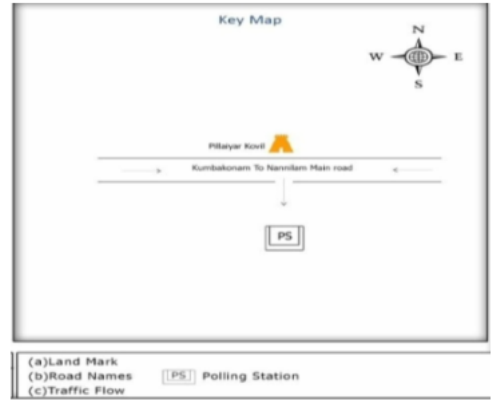

Key MAP View