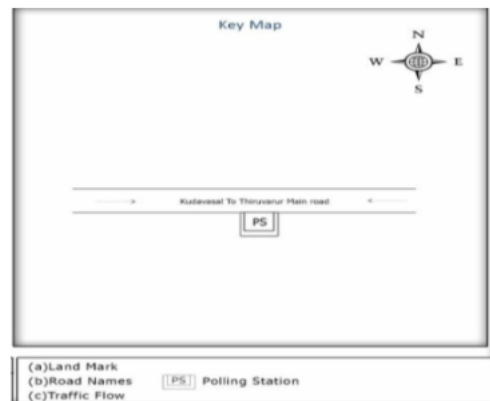

Google Map View

Polling Station Building Front View

Polling Station Front View

Cad View

Key MAP View

1 பெயர் : நடராஜன் தந்தையின் பெயர்: அருணாசலம் வீட்டு எண் : 1 வயது : 78 பாலினம் : ஆண் Photo is available	SGB2342442	2 பெயர் : சுஷாசினி - கணவர் பெயர்: அசோக் - வீட்டு எண் : 1 வயது : 36 பாலினம் : பெண் Photo is available	SGB1005131	3 பெயர் : வெங்கடேசன் - தந்தையின் பெயர்: கலிய மூர்த்தி - வீட்டு எண் : 1 வயது : 29 பாலினம் : ஆண் Photo is available	SGB0782458
4 பெயர் : பூநீமதி தந்தையின் பெயர்: காமராஜ் வீட்டு எண் : 1 வயது : 20 பாலினம் : பெண் Photo is available	SGB2384840	5 பெயர் : வேதநாயகி - கணவர் பெயர்: செளந்தர்ராசன் - வீட்டு எண் : 1-3 வயது : 75 பாலினம் : பெண் Photo is available	BLW1077304	6 பெயர் : சுரேஷ்குமார் - தந்தையின் பெயர்: செளந்தர்ராசன் - வீட்டு எண் : 1-3 வயது : 49 பாலினம் : ஆண் Photo is available	BLW4895645
7 பெயர் : வெங்கடேசன் தந்தையின் பெயர்: செளந்தராஜன் வீட்டு எண் : 1-3 வயது : 43 பாலினம் : ஆண் Photo is available	BLW4895652	8 பெயர் : மங்களம் - கணவர் பெயர்: பிச்சை - வீட்டு எண் : 1-4 வயது : 78 பாலினம் : பெண் Photo is available	BLW1077270	9 பெயர் : உதையகுமார் - தந்தையின் பெயர்: பிச்சை - வீட்டு எண் : 1-4 வயது : 43 பாலினம் : ஆண் Photo is available	BLW2523330
10 பெயர் : டாக்டர் பாலகுமாரவேலு தந்தையின் பெயர்: குழந்தைவேலு வீட்டு எண் : 1/5 வயது : 74 பாலினம் : ஆண் Photo is available	SGB1676709	11 பெயர் : முருகன் - தந்தையின் பெயர்: மாணிக்கம் - வீட்டு எண் : 1-5 வயது : 50 பாலினம் : ஆண் Photo is available	SGB1676683	12 பெயர் : பைங்கிளி - கணவர் பெயர்: முருகன் - வீட்டு எண் : 1-5 வயது : 50 பாலினம் : பெண் Photo is available	BLW2520856
13 பெயர் : தீபன் மதுசூதன் பாலகுமாரவேலு தந்தையின் பெயர்: பாலகுமாரவேலு - வீட்டு எண் : 1-5 வயது : 40 பாலினம் : ஆண் Photo is available	BLW5049846	14 பெயர் : விக்னேஷ் - தந்தையின் பெயர்: முருகன் - வீட்டு எண் : 1-5 வயது : 30 பாலினம் : ஆண் Photo is available	SGB0662148	15 பெயர் : சந்திரசேகரன் - தந்தையின் பெயர்: மாணிக்கம் - வீட்டு எண் : 1-7 வயது : 76 பாலினம் : பெண் Photo is available	BLW1267541
16 பெயர் : முத்துலெட்சுமி கணவர் பெயர்: சந்திரசேகரன் - வீட்டு எண் : 1/7 வயது : 66 பாலினம் : பெண் Photo is available	BLW1077262	17 பெயர் : பிரேமா கணவர் பெயர்: விநாயகமுர்த்தி வீட்டு எண் : 1/7 வயது : 37 பாலினம் : பெண் Photo is available	SGB1202787	18 பெயர் : விநாயகமுர்த்தி சந்திரசேகரன் தந்தையின் பெயர்: சந்திரசேகரன் - வீட்டு எண் : 1/7ஏ வயது : 41 பாலினம் : ஆண் Photo is available	BLW2522746
19 பெயர் : அட்சலா - கணவர் பெயர்: பாலகுமாரவேல் - வீட்டு எண் : 1-8 வயது : 64 பாலினம் : பெண் Photo is available	BLW5002142	20 பெயர் : குருமகராஜ் - தந்தையின் பெயர்: பாலகுமாரவேலு - வீட்டு எண் : 1-8 வயது : 47 பாலினம் : பெண் Photo is available	BLW5023015	21 பெயர் : ராஜேந்திரன் - தந்தையின் பெயர்: ரெங்கசாமி - வீட்டு எண் : 1-9 வயது : 74 பாலினம் : ஆண் Photo is available	SGB1676717
22 பெயர் : சித்ரா - கணவர் பெயர்: ராஜேந்திரன் - வீட்டு எண் : 1-9 வயது : 61 பாலினம் : பெண் Photo is available	SGB1676725	23 பெயர் : நாராயணசாமி - தந்தையின் பெயர்: சிங்காரவேல் - வீட்டு எண் : 1-10 வயது : 72 பாலினம் : ஆண் Photo is available	SGB1676733	24 பெயர் : பாலசுப்ரமணியன் - தந்தையின் பெயர்: சிங்காரவேல் - வீட்டு எண் : 1-10 வயது : 69 பாலினம் : ஆண் Photo is available	SGB1676741
25 பெயர் : சரஸ்வதி - கணவர் பெயர்: நாராயணசாமி - வீட்டு எண் : 1-10 வயது : 58 பாலினம் : பெண் Photo is available	BLW1077510	26 பெயர் : மல்லிகா - கணவர் பெயர்: பாலசுப்ரமணியன் - வீட்டு எண் : 1-10 வயது : 55 பாலினம் : பெண் Photo is available	BLW1077494	27 பெயர் : குணவதி - தந்தையின் பெயர்: நாராயணசாமி - வீட்டு எண் : 1-10 வயது : 33 பாலினம் : பெண் Photo is available	SGB0364935
28 பெயர் : கார்த்தி - தந்தையின் பெயர்: பாலசுப்ரமணியன் - வீட்டு எண் : 1-10 வயது : 32 பாலினம் : ஆண் Photo is available	SGB0442665	29 பெயர் : சுந்தரேசன் - தந்தையின் பெயர்: சிங்காரவேலு - வீட்டு எண் : 1/10ஏ வயது : 64 பாலினம் : ஆண் Photo is available	SWZ0462192	30 பெயர் : ஜெகதீசன் - தந்தையின் பெயர்: சாமிநாதன் - வீட்டு எண் : 1-12 வயது : 60 பாலினம் : ஆண் Photo is available	SGB1676758