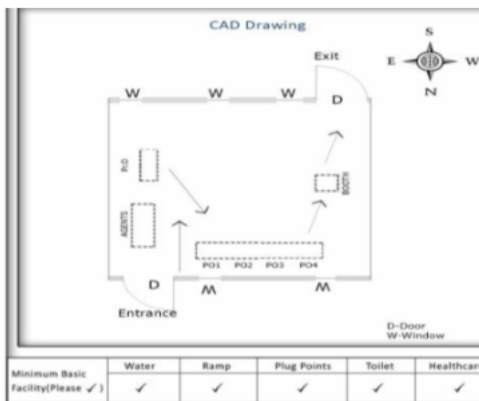

Google Map View

Polling Station Building Front View

Polling Station Front View

Cad View

Key MAP View

1 பெயர் : நடராஜன் தந்தையின் பெயர்: அருணாசலம் வீட்டு எண் : 1 வயது : 78 பாலினம் : ஆண் Photo is available	SGB2342442	2 பெயர் : சுஷாசினி - கணவர் பெயர்: அசோக் - வீட்டு எண் : 1 வயது : 36 பாலினம் : பெண் Photo is available	SGB1005131	3 பெயர் : வெங்கடேசன் - தந்தையின் பெயர்: கலிய மூர்த்தி - வீட்டு எண் : 1 வயது : 29 பாலினம் : ஆண் Photo is available	SGB0782458
4 பெயர் : பூநீமதி தந்தையின் பெயர்: காமராஜ் வீட்டு எண் : 1 வயது : 20 பாலினம் : பெண் Photo is available	SGB2384840	5 பெயர் : வேதநாயகி - கணவர் பெயர்: செளந்தர்ராசன் - வீட்டு எண் : 1-3 வயது : 75 பாலினம் : பெண் Photo is available	BLW1077304	6 பெயர் : சுரேஷ்குமார் - தந்தையின் பெயர்: செளந்தர்ராசன் - வீட்டு எண் : 1-3 வயது : 49 பாலினம் : ஆண் Photo is available	BLW4895645
7 பெயர் : வெங்கடேசன் தந்தையின் பெயர்: செளந்தராஜன் வீட்டு எண் : 1-3 வயது : 43 பாலினம் : ஆண் Photo is available	BLW4895652	8 பெயர் : மங்களம் - கணவர் பெயர்: பிச்சை - வீட்டு எண் : 1-4 வயது : 78 பாலினம் : பெண் Photo is available	BLW1077270	9 பெயர் : உதையகுமார் - தந்தையின் பெயர்: பிச்சை - வீட்டு எண் : 1-4 வயது : 43 பாலினம் : ஆண் Photo is available	BLW2523330
10 பெயர் : டாக்டர் பாலகுமாரவேலு தந்தையின் பெயர்: குழந்தைவேலு வீட்டு எண் : 1/5 வயது : 74 பாலினம் : ஆண் Photo is available	SGB1676709	11 பெயர் : முருகன் - தந்தையின் பெயர்: மாணிக்கம் - வீட்டு எண் : 1-5 வயது : 50 பாலினம் : ஆண் Photo is available	SGB1676683	12 பெயர் : பைங்கிளி - கணவர் பெயர்: முருகன் - வீட்டு எண் : 1-5 வயது : 50 பாலினம் : பெண் Photo is available	BLW2520856
13 பெயர் : தீபன் மதுசூதன் பாலகுமாரவேலு தந்தையின் பெயர்: பாலகுமாரவேலு - வீட்டு எண் : 1-5 வயது : 40 பாலினம் : ஆண் Photo is available	BLW5049846	14 பெயர் : விக்னேஷ் - தந்தையின் பெயர்: முருகன் - வீட்டு எண் : 1-5 வயது : 30 பாலினம் : ஆண் Photo is available	SGB0662148	15 பெயர் : சந்திரசேகரன் - தந்தையின் பெயர்: மாணிக்கம் - வீட்டு எண் : 1-7 வயது : 76 பாலினம் : பெண் Photo is available	BLW1267541
16 பெயர் : முத்துலெட்சுமி கணவர் பெயர்: சந்திரசேகரன் - வீட்டு எண் : 1/7 வயது : 66 பாலினம் : பெண் Photo is available	BLW1077262	17 பெயர் : பிரேமா கணவர் பெயர்: விநாயகமுர்த்தி வீட்டு எண் : 1/7 வயது : 37 பாலினம் : பெண் Photo is available	SGB1202787	18 பெயர் : விநாயகமுர்த்தி சந்திரசேகரன் தந்தையின் பெயர்: சந்திரசேகரன் - வீட்டு எண் : 1/7ஏ வயது : 41 பாலினம் : ஆண் Photo is available	BLW2522746
19 பெயர் : அட்சலா - கணவர் பெயர்: பாலகுமாரவேல் - வீட்டு எண் : 1-8 வயது : 64 பாலினம் : பெண் Photo is available	BLW5002142	20 பெயர் : குருமகராஜ் - தந்தையின் பெயர்: பாலகுமாரவேலு - வீட்டு எண் : 1-8 வயது : 47 பாலினம் : பெண் Photo is available	BLW5023015	21 பெயர் : ராஜேந்திரன் - தந்தையின் பெயர்: ரெங்கசாமி - வீட்டு எண் : 1-9 வயது : 74 பாலினம் : ஆண் Photo is available	SGB1676717
22 பெயர் : சித்ரா - கணவர் பெயர்: ராஜேந்திரன் - வீட்டு எண் : 1-9 வயது : 61 பாலினம் : பெண் Photo is available	SGB1676725	23 பெயர் : நாராயணசாமி - தந்தையின் பெயர்: சிங்காரவேல் - வீட்டு எண் : 1-10 வயது : 72 பாலினம் : ஆண் Photo is available	SGB1676733	24 பெயர் : பாலசுப்ரமணியன் - தந்தையின் பெயர்: சிங்காரவேல் - வீட்டு எண் : 1-10 வயது : 69 பாலினம் : ஆண் Photo is available	SGB1676741
25 பெயர் : சரஸ்வதி - கணவர் பெயர்: நாராயணசாமி - வீட்டு எண் : 1-10 வயது : 58 பாலினம் : பெண் Photo is available	BLW1077510	26 பெயர் : மல்லிகா - கணவர் பெயர்: பாலசுப்ரமணியன் - வீட்டு எண் : 1-10 வயது : 55 பாலினம் : பெண் Photo is available	BLW1077494	27 பெயர் : குணவதி - தந்தையின் பெயர்: நாராயணசாமி - வீட்டு எண் : 1-10 வயது : 33 பாலினம் : பெண் Photo is available	SGB0364935
28 பெயர் : கார்த்தி - தந்தையின் பெயர்: பாலசுப்ரமணியன் - வீட்டு எண் : 1-10 வயது : 32 பாலினம் : ஆண் Photo is available	SGB0442665	29 பெயர் : சுந்தரேசன் - தந்தையின் பெயர்: சிங்காரவேலு - வீட்டு எண் : 1/10ஏ வயது : 64 பாலினம் : ஆண் Photo is available	SWZ0462192	30 பெயர் : ஜெகதீசன் - தந்தையின் பெயர்: சாமிநாதன் - வீட்டு எண் : 1-12 வயது : 60 பாலினம் : ஆண் Photo is available	SGB1676758