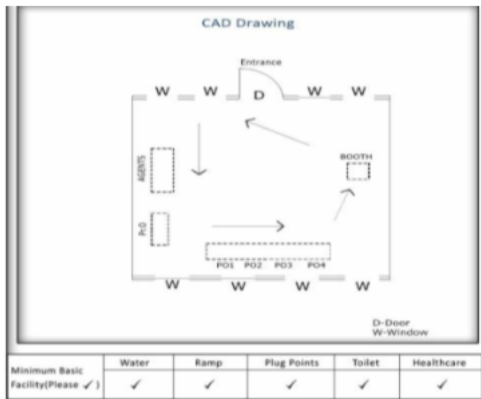

Google Map View

Polling Station Building Front View

Elevation

Polling Station Front View

Cad View

Key MAP View

1 பெயர் : சுகுனா - கணவர் பெயர்: பாஸ்கரன் - வீட்டு எண் : 1 வயது : 37 பாலினம் : பெண்	SGB0443317 Photo is available	2 பெயர் : தர்ஷினி தந்தையின் பெயர்: திருச்செல்வம் வீட்டு எண் : 1 வயது : 19 பாலினம் : பெண்	SGB2503985 Photo is available	3 பெயர் : ஜோசப்ராணி - கணவர் பெயர்: பிலிப்ராஜ் - வீட்டு எண் : 1-1 வயது : 60 பாலினம் : பெண்	SGB1945955 Photo is available
4 பெயர் : செல்வராஜ் தந்தையின் பெயர்: ஃபிலிப் வீட்டு எண் : 1/1 வயது : 38 பாலினம் : ஆண்	SGB1984392 Photo is available	5 பெயர் : சாவித்திரி - கணவர் பெயர்: மகாலிங்கம் - வீட்டு எண் : 1-2 வயது : 65 பாலினம் : பெண்	SGB1945971 Photo is available	6 பெயர் : விஜயகுமார் - தந்தையின் பெயர்: மகாலிங்கம் - வீட்டு எண் : 1-2 வயது : 42 பாலினம் : ஆண்	BLW2811206 Photo is available
7 பெயர் : சுவேதா கணவர் பெயர்: பிரவின்குமார் வீட்டு எண் : 1/2 வயது : 21 பாலினம் : பெண்	SGB2502755 Photo is available	8 பெயர் : இராசேந்திரன் - தந்தையின் பெயர்: மைக்கேல் - வீட்டு எண் : 1-3 வயது : 64 பாலினம் : ஆண்	SGB1945989 Photo is available	9 பெயர் : சாரதி கணவர் பெயர்: ராஜேந்திரன் வீட்டு எண் : 1-3 வயது : 55 பாலினம் : பெண்	SGB1945997 Photo is available
10 பெயர் : அனு - தந்தையின் பெயர்: ராஜேந்திரன் - வீட்டு எண் : 1-3 வயது : 30 பாலினம் : பெண்	SGB0975318 Photo is available	11 பெயர் : அனிதா தந்தையின் பெயர்: ராஜேந்திரன் வீட்டு எண் : 1-3 வயது : 28 பாலினம் : பெண்	SGB2427680 Photo is available	12 பெயர் : நாகம்மாள் - கணவர் பெயர்: தியாகராசன் - வீட்டு எண் : 1-5 வயது : 56 பாலினம் : பெண்	SGB1946011 Photo is available
13 பெயர் : ஜெயராஜ் - தந்தையின் பெயர்: மைக்கேல் - வீட்டு எண் : 1-6 வயது : 56 பாலினம் : ஆண்	SGB1946029 Photo is available	14 பெயர் : சார்லஸ்மேரி - கணவர் பெயர்: ஜெயராஜ் - வீட்டு எண் : 1-6 வயது : 54 பாலினம் : பெண்	SGB1946037 Photo is available	15 பெயர் : சற்குணம் - தந்தையின் பெயர்: ஜெயராஜ் - வீட்டு எண் : 1-6 வயது : 33 பாலினம் : ஆண்	SGB0662528 Photo is available
16 பெயர் : சர்மிளா - கணவர் பெயர்: ஜெயராஜ் - வீட்டு எண் : 1-6 வயது : 29 பாலினம் : பெண்	SGB1005313 Photo is available	17 பெயர் : தமிழரசி - கணவர் பெயர்: பிச்சையன் - வீட்டு எண் : 1-7 வயது : 60 பாலினம் : பெண்	SGB1946045 Photo is available	18 பெயர் : செந்தில்குமார் - தந்தையின் பெயர்: பிச்சையன் - வீட்டு எண் : 1-7 வயது : 44 பாலினம் : ஆண்	BLW2520559 Photo is available
19 பெயர் : பிரேமா - கணவர் பெயர்: ஜெயகாந்தன் - வீட்டு எண் : 1-8 வயது : 45 பாலினம் : பெண்	BLW4896056 Photo is available	20 பெயர் : ஜெயசீலன் - தந்தையின் பெயர்: ஜெயகாந்தன் - வீட்டு எண் : 1-8 வயது : 30 பாலினம் : ஆண்	SGB0876474 Photo is available	21 பெயர் : ஜார்ஜ் - தந்தையின் பெயர்: பன்னீர்செல்வம் - வீட்டு எண் : 1-10 வயது : 56 பாலினம் : ஆண்	SGB1946052 Photo is available
22 பெயர் : டேவிட்மேரி - கணவர் பெயர்: ஜார்ஜ் - வீட்டு எண் : 1-10 வயது : 52 பாலினம் : பெண்	SGB1946060 Photo is available	23 பெயர் : ஜெனோவாமேரி - தந்தையின் பெயர்: அந்தோணிசாமி - வீட்டு எண் : 1-11 வயது : 52 பாலினம் : பெண்	SGB1946078 Photo is available	24 பெயர் : லாந்தர்மேரி - கணவர் பெயர்: செவத்திக்கண்ணு - வீட்டு எண் : 1-12 வயது : 61 பாலினம் : பெண்	SGB1946086 Photo is available
25 பெயர் : செளரிதாஸ் - தந்தையின் பெயர்: தங்கபிரகாசம் - வீட்டு எண் : 1-15 வயது : 66 பாலினம் : ஆண்	SGB1946094 Photo is available	26 பெயர் : சங்கீதா - தந்தையின் பெயர்: செளரிதாஸ் - வீட்டு எண் : 1/15 வயது : 39 பாலினம் : பெண்	BLW5002977 Photo is available	27 பெயர் : பாஸ்கரன் - தந்தையின் பெயர்: ஆரோக்கியசாமி - வீட்டு எண் : 1-16 வயது : 55 பாலினம் : ஆண்	BLW2520203 Photo is available
28 பெயர் : அண்ணாதுரை - தந்தையின் பெயர்: சொக்கலிங்கம் - வீட்டு எண் : 1-16A வயது : 51 பாலினம் : ஆண்	BLW2811511 Photo is available	29 பெயர் : ஜெயலட்சுமி - கணவர் பெயர்: அண்ணாதுரை - வீட்டு எண் : 1-16A வயது : 45 பாலினம் : பெண்	BLW5002589 Photo is available	30 பெயர் : சகாயமேரி - கணவர் பெயர்: வியாகுலசாமி - வீட்டு எண் : 1-17 வயது : 49 பாலினம் : பெண்	SGB1946110 Photo is available