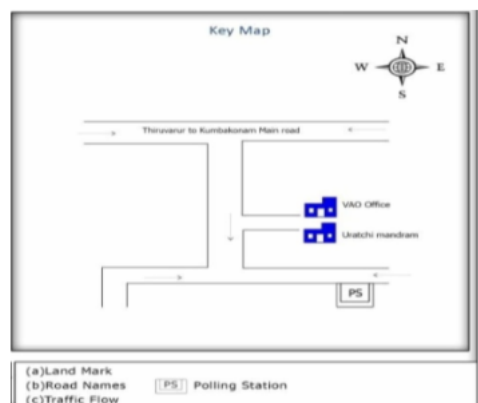

**Google Map View**

**Polling Station Building Front View**

Elevation

**Polling Station Front View**

Elevation

**Cad View**

**Key MAP View**

1 பெயர் : சிவசங்கர் தந்தையின் பெயர்: கார்த்திகேயன் வீட்டு எண் : 0 வயது : 25 பாலினம் : ஆண் Photo is available	2 பெயர் : விவேக் - தந்தையின் பெயர்: முருகேசன் - வீட்டு எண் : 1 வயது : 31 பாலினம் : ஆண் Photo is available	3 பெயர் : பவித்ரா தேவி தாயின் பெயர்: பிரபாகரன் வீட்டு எண் : 01 வயது : 28 பாலினம் : பெண் Photo is available
4 பெயர் : பட்டாபிராமன் - தந்தையின் பெயர்: ராமமூர்த்தி - வீட்டு எண் : 2 வயது : 73 பாலினம் : ஆண் Photo is available	5 பெயர் : பிரியா - கணவர் பெயர்: மகேந்திரன் - வீட்டு எண் : 2 வயது : 41 பாலினம் : பெண் Photo is available	6 பெயர் : வெண்ணிலா - கணவர் பெயர்: பன்னீர்செல்வம் - வீட்டு எண் : 2 வயது : 38 பாலினம் : பெண் Photo is available
7 பெயர் : மீனாட்சி - கணவர் பெயர்: சிவகுமார் - வீட்டு எண் : 2 வயது : 36 பாலினம் : பெண் Photo is available	8 பெயர் : முத்துலெட்சுமி - கணவர் பெயர்: சதீஷ் - வீட்டு எண் : 2 வயது : 34 பாலினம் : பெண் Photo is available	9 பெயர் : செல்வம் - தந்தையின் பெயர்: சுப்ரமணியன் - வீட்டு எண் : 2-1 வயது : 63 பாலினம் : ஆண் Photo is available
10 பெயர் : மல்லிகா - கணவர் பெயர்: செல்வம் - வீட்டு எண் : 2-1 வயது : 54 பாலினம் : பெண் Photo is available	11 பெயர் : மகாலிங்கம் - தந்தையின் பெயர்: சாமிக்கண்ணு - வீட்டு எண் : 2-2 வயது : 76 பாலினம் : ஆண் Photo is available	12 பெயர் : ராசாமணி - கணவர் பெயர்: மகாலிங்கம் - வீட்டு எண் : 2-2 வயது : 68 பாலினம் : பெண் Photo is available
13 பெயர் : செல்வம் - தந்தையின் பெயர்: மகாலிங்கம் - வீட்டு எண் : 2-2 வயது : 53 பாலினம் : ஆண் Photo is available	14 பெயர் : சீதா - கணவர் பெயர்: செல்வம் - வீட்டு எண் : 2-2 வயது : 46 பாலினம் : பெண் Photo is available	15 பெயர் : ரஜினிகாந்த் - தந்தையின் பெயர்: மகாலிங்கம் - வீட்டு எண் : 2-2 வயது : 43 பாலினம் : ஆண் Photo is available
16 பெயர் : பிரியா - கணவர் பெயர்: ரஜினிகாந்த் - வீட்டு எண் : 2-2 வயது : 35 பாலினம் : பெண் Photo is available	17 பெயர் : ரஞ்சித் தந்தையின் பெயர்: செல்வம் வீட்டு எண் : 2/2 வயது : 24 பாலினம் : ஆண் Photo is available	18 பெயர் : மாரிமுத்து - தந்தையின் பெயர்: ஆறுமுகம் - வீட்டு எண் : 2-3 வயது : 68 பாலினம் : ஆண் Photo is available
19 பெயர் : சின்னபொண்ணு - கணவர் பெயர்: மாரிமுத்து - வீட்டு எண் : 2-3 வயது : 66 பாலினம் : பெண் Photo is available	20 பெயர் : நித்யா - கணவர் பெயர்: சங்கர் - வீட்டு எண் : 2-4 வயது : 43 பாலினம் : பெண் Photo is available	21 பெயர் : சந்துரு - தந்தையின் பெயர்: தங்கராசு - வீட்டு எண் : 2-5 வயது : 62 பாலினம் : ஆண் Photo is available
22 பெயர் : லதா - கணவர் பெயர்: சந்துரு - வீட்டு எண் : 2-5 வயது : 55 பாலினம் : பெண் Photo is available	23 பெயர் : நவநீதம் - கணவர் பெயர்: மாசிலாமணி - வீட்டு எண் : 2-7 வயது : 70 பாலினம் : பெண் Photo is available	24 பெயர் : பாலசுப்ரமணியன் - தந்தையின் பெயர்: மாசிலாமணி - வீட்டு எண் : 2-7 வயது : 50 பாலினம் : ஆண் Photo is available
25 பெயர் : வாசுகி - கணவர் பெயர்: பாலசுப்பிரமணியன் - வீட்டு எண் : 2-7 வயது : 45 பாலினம் : பெண் Photo is available	26 பெயர் : கோடில்வரன் - தந்தையின் பெயர்: மாசிலாமணி - வீட்டு எண் : 2-7 வயது : 42 பாலினம் : ஆண் Photo is available	27 பெயர் : கிருஷ்ணவேணி - கணவர் பெயர்: ராமலிங்கம் - வீட்டு எண் : 2-8 வயது : 67 பாலினம் : பெண் Photo is available
28 பெயர் : ரமேஷ்குமார் - தந்தையின் பெயர்: ராமலிங்கம் - வீட்டு எண் : 2-8 வயது : 46 பாலினம் : ஆண் Photo is available	29 பெயர் : சரண்யா - தந்தையின் பெயர்: ரமேஷ்குமார் - வீட்டு எண் : 2-8 வயது : 33 பாலினம் : பெண் Photo is available	30 பெயர் : மணிமேகலை - கணவர் பெயர்: கிருஷ்ணமூர்த்தி - வீட்டு எண் : 2-9 வயது : 70 பாலினம் : பெண் Photo is available