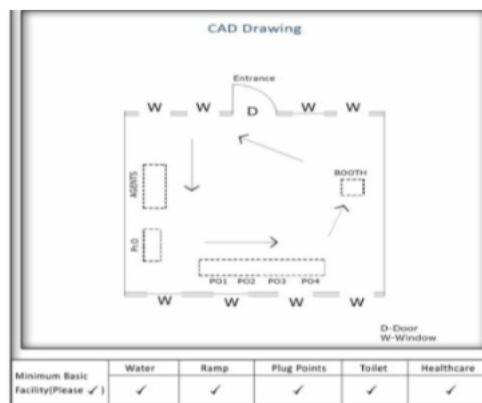

**Google Map View**

**Polling Station Building Front View**

Elevation

**Polling Station Front View**

Elevation

**Cad View**

**Key MAP View**

1 பெயர் : சிவசங்கர் தந்தையின் பெயர்: கார்த்திகேயன் வீட்டு எண் : 0 வயது : 25 பாலினம் : ஆண் Photo is available	2 பெயர் : விவேக் - தந்தையின் பெயர்: முருகேசன் - வீட்டு எண் : 1 வயது : 31 பாலினம் : ஆண் Photo is available	3 பெயர் : பவித்ரா தேவி தாயின் பெயர்: பிரபாகரன் வீட்டு எண் : 01 வயது : 28 பாலினம் : பெண் Photo is available
4 பெயர் : பட்டாபிராமன் - தந்தையின் பெயர்: ராமமூர்த்தி - வீட்டு எண் : 2 வயது : 73 பாலினம் : ஆண் Photo is available	5 பெயர் : பிரியா - கணவர் பெயர்: மகேந்திரன் - வீட்டு எண் : 2 வயது : 41 பாலினம் : பெண் Photo is available	6 பெயர் : வெண்ணிலா - கணவர் பெயர்: பன்னீர்செல்வம் - வீட்டு எண் : 2 வயது : 38 பாலினம் : பெண் Photo is available
7 பெயர் : மீனாட்சி - கணவர் பெயர்: சிவகுமார் - வீட்டு எண் : 2 வயது : 36 பாலினம் : பெண் Photo is available	8 பெயர் : முத்துலெட்சுமி - கணவர் பெயர்: சதீஷ் - வீட்டு எண் : 2 வயது : 34 பாலினம் : பெண் Photo is available	9 பெயர் : செல்வம் - தந்தையின் பெயர்: சுப்ரமணியன் - வீட்டு எண் : 2-1 வயது : 63 பாலினம் : ஆண் Photo is available
10 பெயர் : மல்லிகா - கணவர் பெயர்: செல்வம் - வீட்டு எண் : 2-1 வயது : 54 பாலினம் : பெண் Photo is available	11 பெயர் : மகாலிங்கம் - தந்தையின் பெயர்: சாமிக்கண்ணு - வீட்டு எண் : 2-2 வயது : 76 பாலினம் : ஆண் Photo is available	12 பெயர் : ராசாமணி - கணவர் பெயர்: மகாலிங்கம் - வீட்டு எண் : 2-2 வயது : 68 பாலினம் : பெண் Photo is available
13 பெயர் : செல்வம் - தந்தையின் பெயர்: மகாலிங்கம் - வீட்டு எண் : 2-2 வயது : 53 பாலினம் : ஆண் Photo is available	14 பெயர் : சீதா - கணவர் பெயர்: செல்வம் - வீட்டு எண் : 2-2 வயது : 46 பாலினம் : பெண் Photo is available	15 பெயர் : ரஜினிகாந்த் - தந்தையின் பெயர்: மகாலிங்கம் - வீட்டு எண் : 2-2 வயது : 43 பாலினம் : ஆண் Photo is available
16 பெயர் : பிரியா - கணவர் பெயர்: ரஜினிகாந்த் - வீட்டு எண் : 2-2 வயது : 35 பாலினம் : பெண் Photo is available	17 பெயர் : ரஞ்சித் தந்தையின் பெயர்: செல்வம் வீட்டு எண் : 2/2 வயது : 24 பாலினம் : ஆண் Photo is available	18 பெயர் : மாரிமுத்து - தந்தையின் பெயர்: ஆறுமுகம் - வீட்டு எண் : 2-3 வயது : 68 பாலினம் : ஆண் Photo is available
19 பெயர் : சின்னபொண்ணு - கணவர் பெயர்: மாரிமுத்து - வீட்டு எண் : 2-3 வயது : 66 பாலினம் : பெண் Photo is available	20 பெயர் : நித்யா - கணவர் பெயர்: சங்கர் - வீட்டு எண் : 2-4 வயது : 43 பாலினம் : பெண் Photo is available	21 பெயர் : சந்துரு - தந்தையின் பெயர்: தங்கராசு - வீட்டு எண் : 2-5 வயது : 62 பாலினம் : ஆண் Photo is available
22 பெயர் : லதா - கணவர் பெயர்: சந்துரு - வீட்டு எண் : 2-5 வயது : 55 பாலினம் : பெண் Photo is available	23 பெயர் : நவநீதம் - கணவர் பெயர்: மாசிலாமணி - வீட்டு எண் : 2-7 வயது : 70 பாலினம் : பெண் Photo is available	24 பெயர் : பாலசுப்ரமணியன் - தந்தையின் பெயர்: மாசிலாமணி - வீட்டு எண் : 2-7 வயது : 50 பாலினம் : ஆண் Photo is available
25 பெயர் : வாசுகி - கணவர் பெயர்: பாலசுப்பிரமணியன் - வீட்டு எண் : 2-7 வயது : 45 பாலினம் : பெண் Photo is available	26 பெயர் : கோடில்வரன் - தந்தையின் பெயர்: மாசிலாமணி - வீட்டு எண் : 2-7 வயது : 42 பாலினம் : ஆண் Photo is available	27 பெயர் : கிருஷ்ணவேணி - கணவர் பெயர்: ராமலிங்கம் - வீட்டு எண் : 2-8 வயது : 67 பாலினம் : பெண் Photo is available
28 பெயர் : ரமேஷ்குமார் - தந்தையின் பெயர்: ராமலிங்கம் - வீட்டு எண் : 2-8 வயது : 46 பாலினம் : ஆண் Photo is available	29 பெயர் : சரண்யா - தந்தையின் பெயர்: ரமேஷ்குமார் - வீட்டு எண் : 2-8 வயது : 33 பாலினம் : பெண் Photo is available	30 பெயர் : மணிமேகலை - கணவர் பெயர்: கிருஷ்ணமூர்த்தி - வீட்டு எண் : 2-9 வயது : 70 பாலினம் : பெண் Photo is available