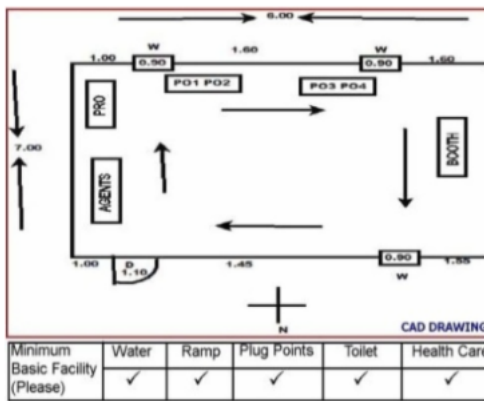

**Nazri Naksha**

**Google Map View**

**Polling Station Building Front View**

**Polling Station Front View**

**Cad View**

**Key MAP View**

1 பெயர் : வசந்தா - கணவர் பெயர்: முத்துக்குமரசாமி - வீட்டு எண் : 1 வயது : 78 பாலினம் : பெண் Photo is available	FGS0933168	2 பெயர் : கலியமூர்த்தி - தந்தையின் பெயர்: நடேசபடையாச்சி - வீட்டு எண் : 1 வயது : 78 பாலினம் : ஆண் Photo is available	SGB1005784	3 பெயர் : லலிதா - கணவர் பெயர்: கலியமூர்த்தி - வீட்டு எண் : 1 வயது : 68 பாலினம் : பெண் Photo is available	SGB1005743
4 பெயர் : ஜெயசிங் - தந்தையின் பெயர்: முத்துக்குமரசாமி - வீட்டு எண் : 1 வயது : 43 பாலினம் : ஆண் Photo is available	FGS2501617	5 பெயர் : கவிதா - கணவர் பெயர்: கருணாநிதி - வீட்டு எண் : 1 வயது : 42 பாலினம் : பெண் Photo is available	SGB0552786	6 பெயர் : லதா - கணவர் பெயர்: ஆசைதம்பி - வீட்டு எண் : 1 வயது : 42 பாலினம் : பெண் Photo is available	SGB0662957
7 பெயர் : செல்வகுமாரி - கணவர் பெயர்: ரஜினிகாந்த் - வீட்டு எண் : 1 வயது : 40 பாலினம் : பெண் Photo is available	SGB0662924	8 பெயர் : சந்திரமோகன் - தந்தையின் பெயர்: மகாலிங்கம் - வீட்டு எண் : 1 வயது : 37 பாலினம் : ஆண் Photo is available	SGB0663138	9 பெயர் : கலைவாணி - கணவர் பெயர்: மரியதாஸ் - வீட்டு எண் : 1 வயது : 36 பாலினம் : பெண் Photo is available	SGB0718064
10 பெயர் : அனிதா - கணவர் பெயர்: கார்த்திகேயன் - வீட்டு எண் : 1 வயது : 32 பாலினம் : பெண் Photo is available	SGB0663120	11 பெயர் : சங்கர் - தந்தையின் பெயர்: ஊமதுரை - வீட்டு எண் : 1 வயது : 32 பாலினம் : ஆண் Photo is available	SGB0662999	12 பெயர் : சக்திவேல் - தந்தையின் பெயர்: சபாபதி - வீட்டு எண் : 1 வயது : 31 பாலினம் : ஆண் Photo is available	SGB0663112
13 பெயர் : எழிலரசி - கணவர் பெயர்: ராஜ் - வீட்டு எண் : 1 வயது : 31 பாலினம் : பெண் Photo is available	SGB0718015	14 பெயர் : ராமசந்திரன் - தந்தையின் பெயர்: இளவழகன் - வீட்டு எண் : 1 வயது : 30 பாலினம் : ஆண் Photo is available	SGB0817866	15 பெயர் : தென்னாமூர்த்தி - தந்தையின் பெயர்: கலியபெருமாள் - வீட்டு எண் : 1 வயது : 29 பாலினம் : ஆண் Photo is available	SGB0818104
# 16 பெயர் : ஐஸ்வர்யா கணவர் பெயர்: பாலாஜி வீட்டு எண் : 1 வயது : 21 பாலினம் : பெண் Photo is available	SGB2300366	17 பெயர் : விக்னேஸ்வரன் தந்தையின் பெயர்: விரரவீ வீட்டு எண் : 1/1 வயது : 25 பாலினம் : ஆண் Photo is available	SGB2053809	18 பெயர் : மதன்பாபு - தந்தையின் பெயர்: மதியழகன் - வீட்டு எண் : 1-2 வயது : 28 பாலினம் : ஆண் Photo is available	SGB0937110
19 பெயர் : விஜி - கணவர் பெயர்: மாதவன் - வீட்டு எண் : 1-2-1 வயது : 40 பாலினம் : பெண் Photo is available	SGB0717991	20 பெயர் : கௌதமன் - தந்தையின் பெயர்: ராஜேந்திரன் - வீட்டு எண் : 1-2C வயது : 33 பாலினம் : ஆண் Photo is available	SGB0781922	21 பெயர் : தேவேந்திரன் - தந்தையின் பெயர்: காளியப்பன் - வீட்டு எண் : 1-4 வயது : 33 பாலினம் : ஆண் Photo is available	SGB0781971
22 பெயர் : இளையராஜா - தந்தையின் பெயர்: லெட்சுமி - வீட்டு எண் : 1-7 வயது : 38 பாலினம் : ஆண் Photo is available	SGB0817973	23 பெயர் : சந்தியா தந்தையின் பெயர்: செந்தில் குமார் வீட்டு எண் : 1/7 வயது : 27 பாலினம் : பெண் Photo is available	SGB2136166	24 பெயர் : ஜெயந்தி - கணவர் பெயர்: ராஜாங்கம் - வீட்டு எண் : 1-8-2 வயது : 48 பாலினம் : பெண் Photo is available	SGB0131037
25 பெயர் : சிவகுமார் - தந்தையின் பெயர்: செளரிராஜன் - வீட்டு எண் : 1-9 வயது : 37 பாலினம் : ஆண் Photo is available	SGB0258376	26 பெயர் : மகாலெட்சுமி கணவர் பெயர்: சிவகுமார் வீட்டு எண் : 1/9 வயது : 26 பாலினம் : பெண் Photo is available	SGB2517746	27 பெயர் : ரோஜா தந்தையின் பெயர்: அருண்குமார் வீட்டு எண் : 1-9/1 வயது : 29 பாலினம் : பெண் Photo is available	SGB2182046
28 பெயர் : ராஜகுமாரி - கணவர் பெயர்: குருமூர்த்தி - வீட்டு எண் : 1-14 வயது : 41 பாலினம் : பெண் Photo is available	SGB0937128	29 பெயர் : கார்முலி கணவர் பெயர்: கார்த்திகேயன் வீட்டு எண் : 1/15 வயது : 32 பாலினம் : பெண் Photo is available	SGB2182061	30 பெயர் : கார்த்திக் - தந்தையின் பெயர்: சேகர் - வீட்டு எண் : 1-18 வயது : 37 பாலினம் : ஆண் Photo is available	SGB0177857