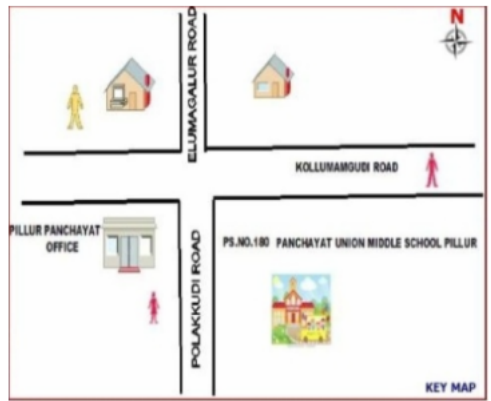

**Nazri Naksha**

**Google Map View**

**Polling Station Building Front View**

**Polling Station Front View**

**Cad View**

**Key MAP View**

1 பெயர் : வசந்தா - கணவர் பெயர்: முத்துக்குமரசாமி - வீட்டு எண் : 1 வயது : 78 பாலினம் : பெண் Photo is available	FGS0933168	2 பெயர் : கலியமூர்த்தி - தந்தையின் பெயர்: நடேசபடையாச்சி - வீட்டு எண் : 1 வயது : 78 பாலினம் : ஆண் Photo is available	SGB1005784	3 பெயர் : லலிதா - கணவர் பெயர்: கலியமூர்த்தி - வீட்டு எண் : 1 வயது : 68 பாலினம் : பெண் Photo is available	SGB1005743
4 பெயர் : ஜெயசிங் - தந்தையின் பெயர்: முத்துக்குமரசாமி - வீட்டு எண் : 1 வயது : 43 பாலினம் : ஆண் Photo is available	FGS2501617	5 பெயர் : கவிதா - கணவர் பெயர்: கருணாநிதி - வீட்டு எண் : 1 வயது : 42 பாலினம் : பெண் Photo is available	SGB0552786	6 பெயர் : லதா - கணவர் பெயர்: ஆசைதம்பி - வீட்டு எண் : 1 வயது : 42 பாலினம் : பெண் Photo is available	SGB0662957
7 பெயர் : செல்வகுமாரி - கணவர் பெயர்: ரஜினிகாந்த் - வீட்டு எண் : 1 வயது : 40 பாலினம் : பெண் Photo is available	SGB0662924	8 பெயர் : சந்திரமோகன் - தந்தையின் பெயர்: மகாலிங்கம் - வீட்டு எண் : 1 வயது : 37 பாலினம் : ஆண் Photo is available	SGB0663138	9 பெயர் : கலைவாணி - கணவர் பெயர்: மரியதாஸ் - வீட்டு எண் : 1 வயது : 36 பாலினம் : பெண் Photo is available	SGB0718064
10 பெயர் : அனிதா - கணவர் பெயர்: கார்த்திகேயன் - வீட்டு எண் : 1 வயது : 32 பாலினம் : பெண் Photo is available	SGB0663120	11 பெயர் : சங்கர் - தந்தையின் பெயர்: ஊமதுரை - வீட்டு எண் : 1 வயது : 32 பாலினம் : ஆண் Photo is available	SGB0662999	12 பெயர் : சக்திவேல் - தந்தையின் பெயர்: சபாபதி - வீட்டு எண் : 1 வயது : 31 பாலினம் : ஆண் Photo is available	SGB0663112
13 பெயர் : எழிலரசி - கணவர் பெயர்: ராஜ் - வீட்டு எண் : 1 வயது : 31 பாலினம் : பெண் Photo is available	SGB0718015	14 பெயர் : ராமசந்திரன் - தந்தையின் பெயர்: இளவழகன் - வீட்டு எண் : 1 வயது : 30 பாலினம் : ஆண் Photo is available	SGB0817866	15 பெயர் : தென்னாமூர்த்தி - தந்தையின் பெயர்: கலியபெருமாள் - வீட்டு எண் : 1 வயது : 29 பாலினம் : ஆண் Photo is available	SGB0818104
# 16 பெயர் : ஐஸ்வர்யா கணவர் பெயர்: பாலாஜி வீட்டு எண் : 1 வயது : 21 பாலினம் : பெண் Photo is available	SGB2300366	17 பெயர் : விக்னேஸ்வரன் தந்தையின் பெயர்: விரரவீ வீட்டு எண் : 1/1 வயது : 25 பாலினம் : ஆண் Photo is available	SGB2053809	18 பெயர் : மதன்பாபு - தந்தையின் பெயர்: மதியழகன் - வீட்டு எண் : 1-2 வயது : 28 பாலினம் : ஆண் Photo is available	SGB0937110
19 பெயர் : விஜி - கணவர் பெயர்: மாதவன் - வீட்டு எண் : 1-2-1 வயது : 40 பாலினம் : பெண் Photo is available	SGB0717991	20 பெயர் : கௌதமன் - தந்தையின் பெயர்: ராஜேந்திரன் - வீட்டு எண் : 1-2C வயது : 33 பாலினம் : ஆண் Photo is available	SGB0781922	21 பெயர் : தேவேந்திரன் - தந்தையின் பெயர்: காளியப்பன் - வீட்டு எண் : 1-4 வயது : 33 பாலினம் : ஆண் Photo is available	SGB0781971
22 பெயர் : இளையராஜா - தந்தையின் பெயர்: லெட்சுமி - வீட்டு எண் : 1-7 வயது : 38 பாலினம் : ஆண் Photo is available	SGB0817973	23 பெயர் : சந்தியா தந்தையின் பெயர்: செந்தில் குமார் வீட்டு எண் : 1/7 வயது : 27 பாலினம் : பெண் Photo is available	SGB2136166	24 பெயர் : ஜெயந்தி - கணவர் பெயர்: ராஜாங்கம் - வீட்டு எண் : 1-8-2 வயது : 48 பாலினம் : பெண் Photo is available	SGB0131037
25 பெயர் : சிவகுமார் - தந்தையின் பெயர்: செளரிராஜன் - வீட்டு எண் : 1-9 வயது : 37 பாலினம் : ஆண் Photo is available	SGB0258376	26 பெயர் : மகாலெட்சுமி கணவர் பெயர்: சிவகுமார் வீட்டு எண் : 1/9 வயது : 26 பாலினம் : பெண் Photo is available	SGB2517746	27 பெயர் : ரோஜா தந்தையின் பெயர்: அருண்குமார் வீட்டு எண் : 1-9/1 வயது : 29 பாலினம் : பெண் Photo is available	SGB2182046
28 பெயர் : ராஜகுமாரி - கணவர் பெயர்: குருமூர்த்தி - வீட்டு எண் : 1-14 வயது : 41 பாலினம் : பெண் Photo is available	SGB0937128	29 பெயர் : கார்முலி கணவர் பெயர்: கார்த்திகேயன் வீட்டு எண் : 1/15 வயது : 32 பாலினம் : பெண் Photo is available	SGB2182061	30 பெயர் : கார்த்திக் - தந்தையின் பெயர்: சேகர் - வீட்டு எண் : 1-18 வயது : 37 பாலினம் : ஆண் Photo is available	SGB0177857