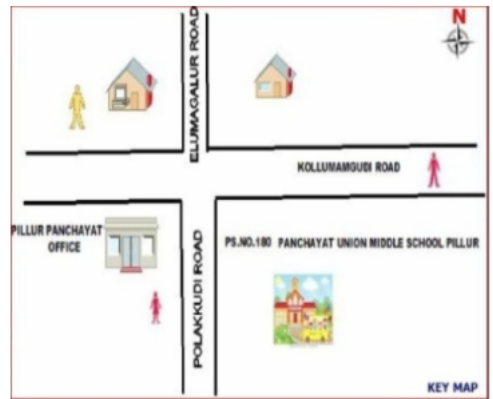

Key MAP View

KEY MAP