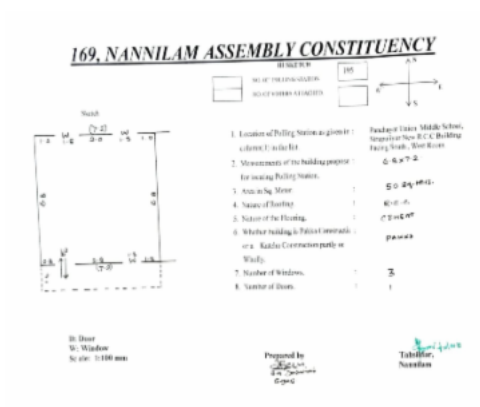

Google Map View

Polling Station Building Front View

Polling Station Front View

Cad View

Key MAP View

1	FGS0977355	பெயர் : ராசரத்தினம் - தந்தையின் பெயர்: சிங்காரு - வீட்டு எண் : 1 வயது : 83 பாலினம் : ஆண்	Photo is available	2	FGS0975029	பெயர் : ரஞ்சிதம் - கணவர் பெயர்: ராசரத்தினம் - வீட்டு எண் : 1 வயது : 66 பாலினம் : பெண்	Photo is available	3	SGB0048249	பெயர் : மாலா - கணவர் பெயர்: சிவக்குமார் - வீட்டு எண் : 1 வயது : 55 பாலினம் : பெண்	Photo is available
4	SGB0048306	பெயர் : அமுதா - கணவர் பெயர்: இளையராஜா - வீட்டு எண் : 1 வயது : 43 பாலினம் : பெண்	Photo is available	5	SGB0449447	பெயர் : காளிதாஸ் - தாயின் பெயர்: மாலா - வீட்டு எண் : 1 வயது : 35 பாலினம் : ஆண்	Photo is available	6	SGB2174076	பெயர் : சரஸ்வதி தந்தையின் பெயர்: ஜெயராஜ் வீட்டு எண் : 1 வயது : 31 பாலினம் : பெண்	Photo is available
7	SGB2174225	பெயர் : ரஞ்சிதா கணவர் பெயர்: பாஸ்கரன் வீட்டு எண் : 1 வயது : 27 பாலினம் : பெண்	Photo is available	8	SGB0936625	பெயர் : கல்பனா - தந்தையின் பெயர்: தினகரன் - வீட்டு எண் : 1- வயது : 34 பாலினம் : பெண்	Photo is available	9	SGB1188440	பெயர் : ராஜபுரி கணவர் பெயர்: வீரமோகன் வீட்டு எண் : 01 வயது : 32 பாலினம் : பெண்	Photo is available
10	SGB1188424	பெயர் : யோகேஷ்வரி தந்தையின் பெயர்: கலிங்கராஜன் வீட்டு எண் : 01 வயது : 26 பாலினம் : பெண்	Photo is available	11	SGB1188457	பெயர் : உதண் ராயர் தந்தையின் பெயர்: மதியழகன் வீட்டு எண் : 01 வயது : 26 பாலினம் : ஆண்	Photo is available	12	SGB2396562	பெயர் : அபிநயா தந்தையின் பெயர்: இளையராஜா வீட்டு எண் : 1-1 வயது : 21 பாலினம் : பெண்	Photo is available
13	SGB0665489	பெயர் : இரமேஷ் - தந்தையின் பெயர்: பொன்னுசாமி - வீட்டு எண் : 1-2B வயது : 35 பாலினம் : ஆண்	Photo is available	14	SGB0365395	பெயர் : எழில்லரசன் - தந்தையின் பெயர்: ராமசாமி - வீட்டு எண் : 1-5 வயது : 34 பாலினம் : ஆண்	Photo is available	15	SGB1006790	பெயர் : மரகதவல்லி - கணவர் பெயர்: மணிவண்ணன் - வீட்டு எண் : 1-8 வயது : 41 பாலினம் : பெண்	Photo is available
16	SGB1006956	பெயர் : சீனிவாசன் - தந்தையின் பெயர்: மணிவண்ணன் - வீட்டு எண் : 1-8 வயது : 27 பாலினம் : ஆண்	Photo is available	17	SGB0449371	பெயர் : சத்தியா - கணவர் பெயர்: சுந்தர் - வீட்டு எண் : 1-11D வயது : 38 பாலினம் : பெண்	Photo is available	18	SGB1006782	பெயர் : சந்தியா - கணவர் பெயர்: தேவேந்திரன் - வீட்டு எண் : 1-12 வயது : 33 பாலினம் : பெண்	Photo is available
19	SGB0048256	பெயர் : தேவேந்திரன் - தந்தையின் பெயர்: சந்திரசேகர் - வீட்டு எண் : 1-12A வயது : 42 பாலினம் : ஆண்	Photo is available	20	SGB0448944	பெயர் : வெங்கடேசன் - தந்தையின் பெயர்: மாசிலாமணி - வீட்டு எண் : 1-12A வயது : 34 பாலினம் : ஆண்	Photo is available	21	SGB0048223	பெயர் : செல்வம் - தந்தையின் பெயர்: பொன்னுசாமி - வீட்டு எண் : 1-12B வயது : 42 பாலினம் : ஆண்	Photo is available
22	SGB0448712	பெயர் : ஸ்ரீதேவி - தந்தையின் பெயர்: செல்வம் - வீட்டு எண் : 1-12B வயது : 39 பாலினம் : பெண்	Photo is available	23	SGB0780197	பெயர் : சரவணன் - தந்தையின் பெயர்: ஜெயராஜ் - வீட்டு எண் : 1-24 வயது : 31 பாலினம் : ஆண்	Photo is available	24	SGB0665281	பெயர் : வனஜா - தந்தையின் பெயர்: கிருபாசமுத்திரம் - வீட்டு எண் : 1-26 வயது : 30 பாலினம் : பெண்	Photo is available
25	SGB0665331	பெயர் : கார்த்திகேயன் - தந்தையின் பெயர்: கலியன் - வீட்டு எண் : 1-37-1 வயது : 33 பாலினம் : ஆண்	Photo is available	26	SGB0936674	பெயர் : தேன்மொழி - தந்தையின் பெயர்: கணபதி - வீட்டு எண் : 1-84 வயது : 37 பாலினம் : பெண்	Photo is available	27	SGB2116838	பெயர் : செந்தில்குமார் தந்தையின் பெயர்: தியாகராஜன் வீட்டு எண் : 1/129 வயது : 24 பாலினம் : ஆண்	Photo is available
28	FGS0977546	பெயர் : மருதாமாள் - கணவர் பெயர்: சொக்கநாதன் - வீட்டு எண் : 2 வயது : 83 பாலினம் : பெண்	Photo is available	29	FGS0967141	பெயர் : ராஜேந்திரன் - தந்தையின் பெயர்: சொக்கநாதன் - வீட்டு எண் : 2 வயது : 53 பாலினம் : ஆண்	Photo is available	30	SGB0048314	பெயர் : ஜெயந்தி - கணவர் பெயர்: சுவாமிநாதன் - வீட்டு எண் : 2 வயது : 53 பாலினம் : பெண்	Photo is available