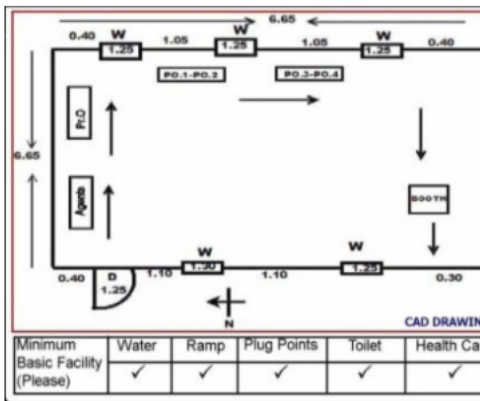

Google Map View

Polling Station Building Front View

Polling Station Front View

Cad View

Key MAP View

1 பெயர் : சிவநேசன் வீ தந்தையின் பெயர்: வீராசாமி - வீட்டு எண் : 1 வயது : 53 பாலினம் : ஆண் Photo is available	SGB0816439	2 பெயர் : பிரசாத் - தந்தையின் பெயர்: தம்புசாமி - வீட்டு எண் : 1 வயது : 40 பாலினம் : ஆண் Photo is available	SGB0600320	3 பெயர் : வேம்பு கணவர் பெயர்: மாரியப்பன் வீட்டு எண் : 1 வயது : 31 பாலினம் : பெண் Photo is available	SGB1189141
4 பெயர் : விக்னேஷ் தந்தையின் பெயர்: சுந்தர் வீட்டு எண் : 1 வயது : 21 பாலினம் : ஆண் Photo is available	SGB2302743	5 பெயர் : லோகேஷ் தந்தையின் பெயர்: நடராஜன் வீட்டு எண் : 1/36 வயது : 25 பாலினம் : ஆண் Photo is available	SGB2058394	6 பெயர் : அபினேஷ் ஜெயமணி தந்தையின் பெயர்: ஜெயமணி வீட்டு எண் : 1-129 வயது : 28 பாலினம் : ஆண் Photo is available	SGB0936252
7 பெயர் : சுகிதா - தந்தையின் பெயர்: பன்னீர் செல்வம் - வீட்டு எண் : 1-132 வயது : 31 பாலினம் : பெண் Photo is available	SGB0666479	8 பெயர் : மணிஷா கணவர் பெயர்: கந்தப்பன் வீட்டு எண் : 1/162 வயது : 31 பாலினம் : பெண் Photo is available	SGB1162072	9 பெயர் : சந்திரவேகா - கணவர் பெயர்: பாபு - வீட்டு எண் : 2 வயது : 41 பாலினம் : பெண் Photo is available	SGB0296129
10 பெயர் : மனுநிதி - தந்தையின் பெயர்: மனோகரன் - வீட்டு எண் : 2 வயது : 30 பாலினம் : ஆண் Photo is available	SGB1083104	11 பெயர் : வைஷ்ணவி - தந்தையின் பெயர்: மணி - வீட்டு எண் : 2-10 வயது : 30 பாலினம் : பெண் Photo is available	SGB0666487	12 பெயர் : பூநீகான் தந்தையின் பெயர்: மணிவண்ணன் வீட்டு எண் : 2/16 வயது : 27 பாலினம் : ஆண் Photo is available	SGB1121912
13 பெயர் : நரசிம்மன் - தந்தையின் பெயர்: ராமசாமி - வீட்டு எண் : 2-20 வயது : 43 பாலினம் : ஆண் Photo is available	SGB0955401	14 பெயர் : ஹேமா - கணவர் பெயர்: நரசிம்மன் - வீட்டு எண் : 2-20 வயது : 41 பாலினம் : பெண் Photo is available	SGB0955393	15 பெயர் : விஷ்வா தந்தையின் பெயர்: சுப்ரமணியன் வீட்டு எண் : 2/26 வயது : 23 பாலினம் : ஆண் Photo is available	SGB2132157
16 பெயர் : சசிகுமார் - தந்தையின் பெயர்: வீராசாமி - வீட்டு எண் : 2-28B வயது : 49 பாலினம் : ஆண் Photo is available	SGB0048710	17 பெயர் : ராஜலெட்சுமி - கணவர் பெயர்: சசிகுமார் - வீட்டு எண் : 2-28B வயது : 39 பாலினம் : பெண் Photo is available	SGB0048983	18 பெயர் : சிவகுமார் - தந்தையின் பெயர்: வைத்தியலங்ககசிவம் வீட்டு எண் : 2/30 வயது : 54 பாலினம் : ஆண் Photo is available	SGB1677061
19 பெயர் : விஜய்குமார் தந்தையின் பெயர்: ரவிச்சந்திரன் வீட்டு எண் : 2-33 வயது : 28 பாலினம் : ஆண் Photo is available	SGB0874420	20 பெயர் : ஜெயந்தி - கணவர் பெயர்: மாரியப்பன் - வீட்டு எண் : 2-34 வயது : 44 பாலினம் : பெண் Photo is available	SGB0203075	21 பெயர் : பாணுமதி - கணவர் பெயர்: நடராஜன் - வீட்டு எண் : 2-36 வயது : 42 பாலினம் : பெண் Photo is available	SGB0515551
22 பெயர் : பேபி கணவர் பெயர்: ராதாகிஷ்ஹண்ணன் வீட்டு எண் : 2/37 வயது : 62 பாலினம் : பெண் Photo is available	SGB1189182	23 பெயர் : மனோஜ் - தந்தையின் பெயர்: தேவேந்திரன் - வீட்டு எண் : 2-40 வயது : 27 பாலினம் : ஆண் Photo is available	SGB1007475	24 பெயர் : சிவராஜ் தந்தையின் பெயர்: தேவேந்திரன் வீட்டு எண் : 2/40 வயது : 23 பாலினம் : ஆண் Photo is available	SGB2132488
25 பெயர் : சதிஷ் - தந்தையின் பெயர்: ஜெகநாதன் - வீட்டு எண் : 2-43 வயது : 36 பாலினம் : ஆண் Photo is available	SGB0048686	26 பெயர் : கார்த்திகா தந்தையின் பெயர்: காமராஜ் வீட்டு எண் : 2/43 வயது : 30 பாலினம் : பெண் Photo is available	SGB1121854	27 பெயர் : பாலசுந்தரி - கணவர் பெயர்: மணிக்கண்டன் - வீட்டு எண் : 2-46 வயது : 35 பாலினம் : பெண் Photo is available	SGB0936302
28 பெயர் : வசந்தி - தந்தையின் பெயர்: ராமமூர்த்தி - வீட்டு எண் : 2-49 வயது : 41 பாலினம் : பெண் Photo is available	SGB0260828	29 பெயர் : மணிகண்டன் - தந்தையின் பெயர்: ராஜேந்திரன் - வீட்டு எண் : 2-49 வயது : 28 பாலினம் : ஆண் Photo is available	SGB0874479	30 பெயர் : விஜயபிரியா - கணவர் பெயர்: விஜயராஜ் - வீட்டு எண் : 2-65A வயது : 39 பாலினம் : பெண் Photo is available	SGB1042522