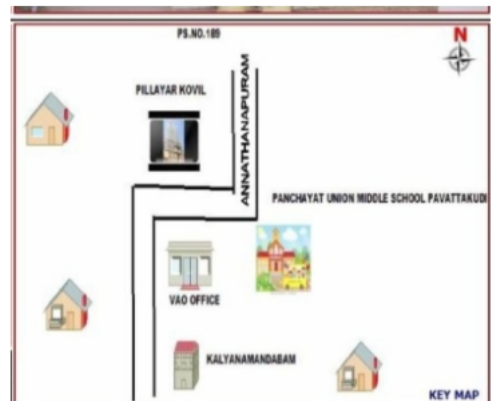

Google Map View

Polling Station Building Front View

Polling Station Front View

Cad View

Key MAP View

1 பெயர் : சிவநேசன் வீ தந்தையின் பெயர்: வீராசாமி - வீட்டு எண் : 1 வயது : 53 பாலினம் : ஆண் Photo is available	SGB0816439	2 பெயர் : பிரசாத் - தந்தையின் பெயர்: தம்புசாமி - வீட்டு எண் : 1 வயது : 40 பாலினம் : ஆண் Photo is available	SGB0600320	3 பெயர் : வேம்பு கணவர் பெயர்: மாரியப்பன் வீட்டு எண் : 1 வயது : 31 பாலினம் : பெண் Photo is available	SGB1189141
4 பெயர் : விக்னேஷ் தந்தையின் பெயர்: சுந்தர் வீட்டு எண் : 1 வயது : 21 பாலினம் : ஆண் Photo is available	SGB2302743	5 பெயர் : லோகேஷ் தந்தையின் பெயர்: நடராஜன் வீட்டு எண் : 1/36 வயது : 25 பாலினம் : ஆண் Photo is available	SGB2058394	6 பெயர் : அபினேஷ் ஜெயமணி தந்தையின் பெயர்: ஜெயமணி வீட்டு எண் : 1-129 வயது : 28 பாலினம் : ஆண் Photo is available	SGB0936252
7 பெயர் : சுகிதா - தந்தையின் பெயர்: பன்னீர் செல்வம் - வீட்டு எண் : 1-132 வயது : 31 பாலினம் : பெண் Photo is available	SGB0666479	8 பெயர் : மணிஷா கணவர் பெயர்: கந்தப்பன் வீட்டு எண் : 1/162 வயது : 31 பாலினம் : பெண் Photo is available	SGB1162072	9 பெயர் : சந்திரவேகா - கணவர் பெயர்: பாபு - வீட்டு எண் : 2 வயது : 41 பாலினம் : பெண் Photo is available	SGB0296129
10 பெயர் : மனுநிதி - தந்தையின் பெயர்: மனோகரன் - வீட்டு எண் : 2 வயது : 30 பாலினம் : ஆண் Photo is available	SGB1083104	11 பெயர் : வைஷ்ணவி - தந்தையின் பெயர்: மணி - வீட்டு எண் : 2-10 வயது : 30 பாலினம் : பெண் Photo is available	SGB0666487	12 பெயர் : பூநீகான் தந்தையின் பெயர்: மணிவண்ணன் வீட்டு எண் : 2/16 வயது : 27 பாலினம் : ஆண் Photo is available	SGB1121912
13 பெயர் : நரசிம்மன் - தந்தையின் பெயர்: ராமசாமி - வீட்டு எண் : 2-20 வயது : 43 பாலினம் : ஆண் Photo is available	SGB0955401	14 பெயர் : ஹேமா - கணவர் பெயர்: நரசிம்மன் - வீட்டு எண் : 2-20 வயது : 41 பாலினம் : பெண் Photo is available	SGB0955393	15 பெயர் : விஷ்வா தந்தையின் பெயர்: சுப்ரமணியன் வீட்டு எண் : 2/26 வயது : 23 பாலினம் : ஆண் Photo is available	SGB2132157
16 பெயர் : சசிகுமார் - தந்தையின் பெயர்: வீராசாமி - வீட்டு எண் : 2-28B வயது : 49 பாலினம் : ஆண் Photo is available	SGB0048710	17 பெயர் : ராஜலெட்சுமி - கணவர் பெயர்: சசிகுமார் - வீட்டு எண் : 2-28B வயது : 39 பாலினம் : பெண் Photo is available	SGB0048983	18 பெயர் : சிவகுமார் - தந்தையின் பெயர்: வைத்தியலங்ககசிவம் வீட்டு எண் : 2/30 வயது : 54 பாலினம் : ஆண் Photo is available	SGB1677061
19 பெயர் : விஜய்குமார் தந்தையின் பெயர்: ரவிச்சந்திரன் வீட்டு எண் : 2-33 வயது : 28 பாலினம் : ஆண் Photo is available	SGB0874420	20 பெயர் : ஜெயந்தி - கணவர் பெயர்: மாரியப்பன் - வீட்டு எண் : 2-34 வயது : 44 பாலினம் : பெண் Photo is available	SGB0203075	21 பெயர் : பாணுமதி - கணவர் பெயர்: நடராஜன் - வீட்டு எண் : 2-36 வயது : 42 பாலினம் : பெண் Photo is available	SGB0515551
22 பெயர் : பேபி கணவர் பெயர்: ராதாகிஷ்ஹண்ணன் வீட்டு எண் : 2/37 வயது : 62 பாலினம் : பெண் Photo is available	SGB1189182	23 பெயர் : மனோஜ் - தந்தையின் பெயர்: தேவேந்திரன் - வீட்டு எண் : 2-40 வயது : 27 பாலினம் : ஆண் Photo is available	SGB1007475	24 பெயர் : சிவராஜ் தந்தையின் பெயர்: தேவேந்திரன் வீட்டு எண் : 2/40 வயது : 23 பாலினம் : ஆண் Photo is available	SGB2132488
25 பெயர் : சதிஷ் - தந்தையின் பெயர்: ஜெகநாதன் - வீட்டு எண் : 2-43 வயது : 36 பாலினம் : ஆண் Photo is available	SGB0048686	26 பெயர் : கார்த்திகா தந்தையின் பெயர்: காமராஜ் வீட்டு எண் : 2/43 வயது : 30 பாலினம் : பெண் Photo is available	SGB1121854	27 பெயர் : பாலசுந்தரி - கணவர் பெயர்: மணிக்கண்டன் - வீட்டு எண் : 2-46 வயது : 35 பாலினம் : பெண் Photo is available	SGB0936302
28 பெயர் : வசந்தி - தந்தையின் பெயர்: ராமமூர்த்தி - வீட்டு எண் : 2-49 வயது : 41 பாலினம் : பெண் Photo is available	SGB0260828	29 பெயர் : மணிகண்டன் - தந்தையின் பெயர்: ராஜேந்திரன் - வீட்டு எண் : 2-49 வயது : 28 பாலினம் : ஆண் Photo is available	SGB0874479	30 பெயர் : விஜயபிரியா - கணவர் பெயர்: விஜயராஜ் - வீட்டு எண் : 2-65A வயது : 39 பாலினம் : பெண் Photo is available	SGB1042522