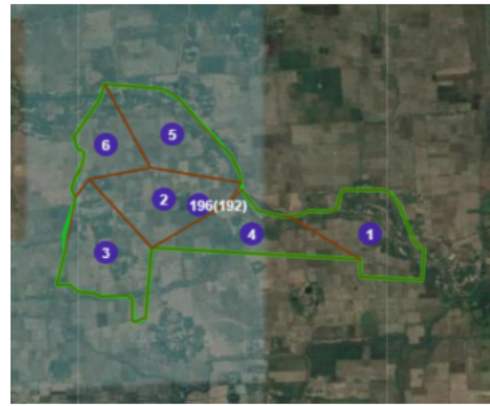

Google Map View