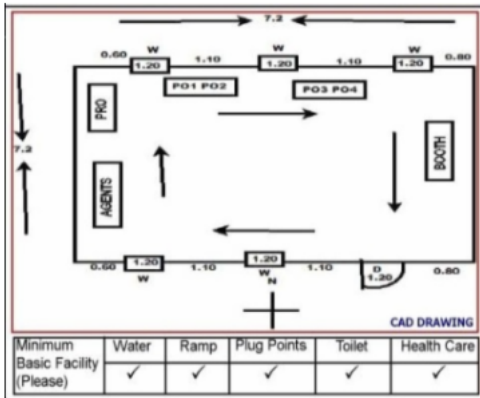

Google Map View

Polling Station Building Front View

Polling Station Front View

Cad View

Key MAP View

1	SGB0816116	பெயர் : சதீஷ் - தந்தையின் பெயர்: ராஜ்குமார் - வீட்டு எண் : 3-5 வயது : 29 பாலினம் : ஆண்	Photo is available	2	SGB2486041	பெயர் : ராணி கணவர் பெயர்: முருகேசன் வீட்டு எண் : 23 வயது : 50 பாலினம் : பெண்	Photo is available	3	SGB1713759	பெயர் : ஆண்டவர் - தந்தையின் பெயர்: நாராயணசாமி - வீட்டு எண் : 25 வயது : 52 பாலினம் : ஆண்	Photo is available
4	SGB0049346	பெயர் : அமுதா - கணவர் பெயர்: ஆண்டவர் - வீட்டு எண் : 25-2-1A வயது : 43 பாலினம் : பெண்	Photo is available	5	SGB1713767	பெயர் : சின்னதுரை - தந்தையின் பெயர்: கணேசன் - வீட்டு எண் : 26 வயது : 66 பாலினம் : ஆண்	Photo is available	6	FGS0933838	பெயர் : சாந்தி - கணவர் பெயர்: சின்னதுரை - வீட்டு எண் : 26 வயது : 56 பாலினம் : பெண்	Photo is available
7	SGB0049700	பெயர் : லலிதா - கணவர் பெயர்: சுரேஷ் - வீட்டு எண் : 26 வயது : 38 பாலினம் : பெண்	Photo is available	8	SGB1713775	பெயர் : இராசமாணிக்கம் - தந்தையின் பெயர்: இராமையா - வீட்டு எண் : 29 வயது : 60 பாலினம் : ஆண்	Photo is available	9	FGS0934539	பெயர் : வசந்தி - கணவர் பெயர்: இராசமாணிக்கம் - வீட்டு எண் : 29 வயது : 56 பாலினம் : பெண்	Photo is available
10	SGB0600486	பெயர் : அன்பரசன் - தந்தையின் பெயர்: இராஜமாணிக்கம் - வீட்டு எண் : 29-4-313 வயது : 33 பாலினம் : ஆண்	Photo is available	11	SGB1713783	பெயர் : தனஜெயம் - தந்தையின் பெயர்: தங்கசாமி - வீட்டு எண் : 30 வயது : 58 பாலினம் : ஆண்	Photo is available	12	FGS0954040	பெயர் : தமிழ்செல்வி - கணவர் பெயர்: தனஜெயம் - வீட்டு எண் : 30 வயது : 54 பாலினம் : பெண்	Photo is available
13	SGB1713791	பெயர் : குமார் - தந்தையின் பெயர்: சுப்ரமணியன் - வீட்டு எண் : 31 வயது : 51 பாலினம் : ஆண்	Photo is available	14	FGS2528776	பெயர் : கிருஷ்ணவேணி - கணவர் பெயர்: குமார் - வீட்டு எண் : 31 வயது : 48 பாலினம் : பெண்	Photo is available	15	SGB1007830	பெயர் : லிக்னேஷ்கண்ணன் - தந்தையின் பெயர்: குமார் - வீட்டு எண் : 31 வயது : 27 பாலினம் : ஆண்	Photo is available
16	SGB2127975	பெயர் : வெங்கடேசன் தந்தையின் பெயர்: குமார் வீட்டு எண் : 31 வயது : 27 பாலினம் : ஆண்	Photo is available	17	FGS4037263	பெயர் : ஆறுமுகம் - தந்தையின் பெயர்: தங்கசாமி - வீட்டு எண் : 32 வயது : 51 பாலினம் : ஆண்	Photo is available	18	SGB0049718	பெயர் : சித்ரா - கணவர் பெயர்: ஆறுமுகம் - வீட்டு எண் : 32 வயது : 42 பாலினம் : பெண்	Photo is available
19	FGS0954347	பெயர் : வீரமுத்து - தந்தையின் பெயர்: சுப்ரமணியன் - வீட்டு எண் : 33 வயது : 49 பாலினம் : ஆண்	Photo is available	20	SGB0936179	பெயர் : ஆறுமுகம் - தந்தையின் பெயர்: முத்தையா - வீட்டு எண் : 34-1 வயது : 80 பாலினம் : ஆண்	Photo is available	21	FGS0953638	பெயர் : சந்திரா - கணவர் பெயர்: ஆறுமுகம் - வீட்டு எண் : 34-1 வயது : 68 பாலினம் : பெண்	Photo is available
22	FGS3928603	பெயர் : செந்தில்குமார் தந்தையின் பெயர்: ஆறுமுகம் - வீட்டு எண் : 34-1 வயது : 44 பாலினம் : ஆண்	Photo is available	23	SGB0968685	பெயர் : சுந்தரம்பாள் - கணவர் பெயர்: செந்தில்குமார் - வீட்டு எண் : 34-1 வயது : 35 பாலினம் : பெண்	Photo is available	24	SGB0968693	பெயர் : சுந்தராஜன் - தந்தையின் பெயர்: ஆறுமுகம் - வீட்டு எண் : 34-1 வயது : 28 பாலினம் : ஆண்	Photo is available
25	FGS4077731	பெயர் : பாரதி - கணவர் பெயர்: கதிரேசன் - வீட்டு எண் : 35 வயது : 48 பாலினம் : பெண்	Photo is available	26	SGB1713825	பெயர் : பக்கிரிசாமி - தந்தையின் பெயர்: பாவாடை - வீட்டு எண் : 38 வயது : 80 பாலினம் : ஆண்	Photo is available	27	FGS0953570	பெயர் : பழனியம்மாள் - கணவர் பெயர்: பக்கிரிசாமி - வீட்டு எண் : 38 வயது : 70 பாலினம் : பெண்	Photo is available
28	FGS1811843	பெயர் : பரமசிவம் - தந்தையின் பெயர்: பக்கிரிசாமி - வீட்டு எண் : 38 வயது : 45 பாலினம் : ஆண்	Photo is available	29	SGB1713833	பெயர் : குணசேகரன் - தந்தையின் பெயர்: கணேசன் - வீட்டு எண் : 40 வயது : 58 பாலினம் : ஆண்	Photo is available	30	SGB1713841	பெயர் : சாந்தி - கணவர் பெயர்: குணசேகரன் - வீட்டு எண் : 40 வயது : 50 பாலினம் : பெண்	Photo is available