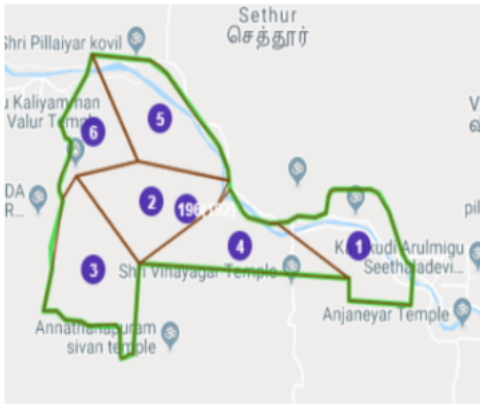

Nazri Naksha