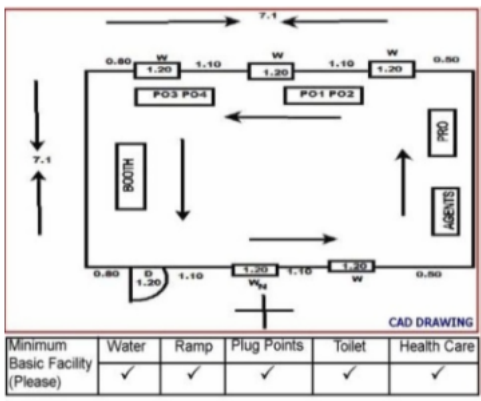

Google Map View

Polling Station Building Front View

Polling Station Front View

Cad View

Key MAP View

1 பெயர் : ராமலிங்கம் - தந்தையின் பெயர்: சந்திரகாசு - வீட்டு எண் : 1 வயது : 68 பாலினம் : ஆண் Photo is available	SGB1715481	2 பெயர் : மல்லிகா - கணவர் பெயர்: ராமலிங்கம் - வீட்டு எண் : 1 வயது : 58 பாலினம் : பெண் Photo is available	SGB1715499	3 பெயர் : பாலமுருகன் - தந்தையின் பெயர்: கோவிந்தராசு - வீட்டு எண் : 1-19 வயது : 38 பாலினம் : ஆண் Photo is available	FGS4052080
4 பெயர் : மாசிலாமணி - கணவர் பெயர்: பன்னீர்செல்வம் - வீட்டு எண் : 2 வயது : 61 பாலினம் : பெண் Photo is available	SGB1715507	5 பெயர் : மு.தங்கபாபு கணவர் பெயர்: முருகையன் வீட்டு எண் : 3/10 வயது : 71 பாலினம் : பெண் Photo is available	SGB2051241	6 பெயர் : சம்பந்தம் - தந்தையின் பெயர்: சந்திரகாசு - வீட்டு எண் : 4 வயது : 80 பாலினம் : ஆண் Photo is available	FGS0953521
7 பெயர் : கனகா - கணவர் பெயர்: சம்பந்தம் - வீட்டு எண் : 4 வயது : 66 பாலினம் : பெண் Photo is available	SGB1715515	8 பெயர் : ராஜேஸ்வரி - கணவர் பெயர்: ரவிசந்திரன் - வீட்டு எண் : 5 வயது : 51 பாலினம் : பெண் Photo is available	FGS2529006	9 பெயர் : குருபிரசாத் - தந்தையின் பெயர்: இரவிச்சந்திரன் - வீட்டு எண் : 5 வயது : 29 பாலினம் : ஆண் Photo is available	SGB0815795
10 பெயர் : சந்தியா தந்தையின் பெயர்: மாதவன் வீட்டு எண் : 5 வயது : 23 பாலினம் : பெண் Photo is available	SGB2178473	11 பெயர் : லதா - கணவர் பெயர்: இராமதாஸ் - வீட்டு எண் : 7 வயது : 57 பாலினம் : பெண் Photo is available	FGS1811090	12 பெயர் : ரா.ராகவி தந்தையின் பெயர்: ராமதாஸ் வீட்டு எண் : 7/7 வயது : 27 பாலினம் : பெண் Photo is available	SGB2051050
13 பெயர் : ஹரிசங்கர் தந்தையின் பெயர்: அன்பழகன் வீட்டு எண் : 8/253 வயது : 25 பாலினம் : ஆண் Photo is available	SGB1162189	14 பெயர் : ராஜேந்திரன் - தந்தையின் பெயர்: கணேசன் - வீட்டு எண் : 10 வயது : 62 பாலினம் : ஆண் Photo is available	FGS1842731	15 பெயர் : கார்த்தி - தந்தையின் பெயர்: ராஜேந்திரன் - வீட்டு எண் : 10 வயது : 30 பாலினம் : ஆண் Photo is available	SGB0550731
16 பெயர் : ராஜகுமார் - தந்தையின் பெயர்: வைத்திலிங்கம் - வீட்டு எண் : 11 வயது : 56 பாலினம் : ஆண் Photo is available	SGB1715531	17 பெயர் : மீனா - கணவர் பெயர்: ராஜகுமார் - வீட்டு எண் : 11 வயது : 51 பாலினம் : பெண் Photo is available	FGS0934422	18 பெயர் : ரா.மணிகண்டன் தந்தையின் பெயர்: ராஜகுமார் வீட்டு எண் : 11/11 வயது : 27 பாலினம் : ஆண் Photo is available	SGB2051027
19 பெயர் : கலியபெருமாள் - தந்தையின் பெயர்: மாணிக்கம் - வீட்டு எண் : 12 வயது : 71 பாலினம் : ஆண் Photo is available	SGB1715549	20 பெயர் : தமிழரசன் - தந்தையின் பெயர்: கலியபெருமாள் - வீட்டு எண் : 12 வயது : 42 பாலினம் : ஆண் Photo is available	FGS2528693	21 பெயர் : சுபிக் ஷாத் தந்தையின் பெயர்: தமிழரசன் வீட்டு எண் : 12 வயது : 19 பாலினம் : பெண் Photo is available	SGB2494987
22 பெயர் : உமாதேவி - கணவர் பெயர்: தமிழரசன் - வீட்டு எண் : 12-13A வயது : 38 பாலினம் : பெண் Photo is available	SGB0049684	23 பெயர் : ஜெயா - கணவர் பெயர்: இராமலிங்கம் - வீட்டு எண் : 15 வயது : 69 பாலினம் : பெண் Photo is available	SGB1715564	24 பெயர் : மாரியப்பன் - தந்தையின் பெயர்: பட்டு - வீட்டு எண் : 16 வயது : 68 பாலினம் : ஆண் Photo is available	SGB1715572
25 பெயர் : நாகராஜன் - தந்தையின் பெயர்: மாரியப்பன் - வீட்டு எண் : 16 வயது : 43 பாலினம் : ஆண் Photo is available	FGS1839497	26 பெயர் : இலக்கியா தந்தையின் பெயர்: நாகராஜன் வீட்டு எண் : 16 வயது : 27 பாலினம் : ஆண் Photo is available	SGB2314763	27 பெயர் : கோவிந்தராசு - தந்தையின் பெயர்: பக்கிரிசாமி - வீட்டு எண் : 18 வயது : 70 பாலினம் : ஆண் Photo is available	SGB1715580
28 பெயர் : பானுமதி - கணவர் பெயர்: கோவிந்தராசு - வீட்டு எண் : 18 வயது : 66 பாலினம் : பெண் Photo is available	FGS0933432	29 பெயர் : சுசீலா - கணவர் பெயர்: மகாலிங்கம் - வீட்டு எண் : 19 வயது : 73 பாலினம் : பெண் Photo is available	FGS0953174	30 பெயர் : ரவிச்சந்திரன் - தந்தையின் பெயர்: மகாலிங்கம் - வீட்டு எண் : 19 வயது : 56 பாலினம் : ஆண் Photo is available	FGS0954586