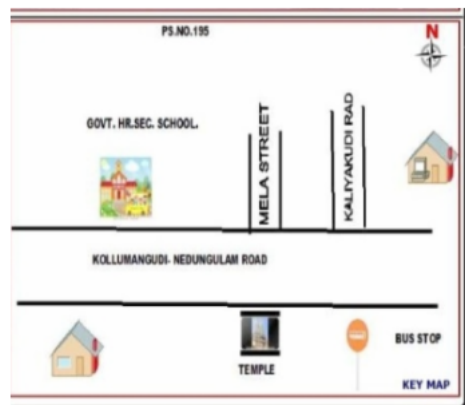

Key MAP View