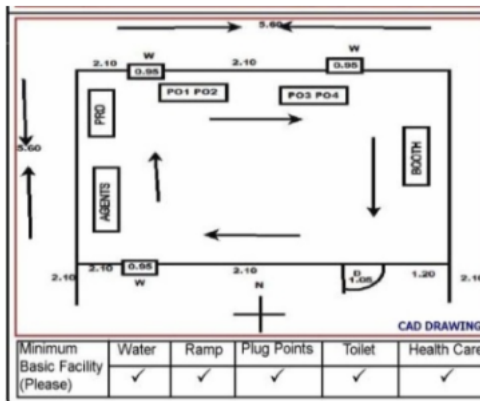

Google Map View

Polling Station Building Front View

Polling Station Front View

Cad View

Key MAP View

1	FGS1813591	பெயர் : ஜோதிமணி - கணவர் பெயர்: செல்லதுரை - வீட்டு எண் : 1 வயது : 69 பாலினம் : பெண்	Photo is available	2	SGB1700152	பெயர் : விஜயலெட்சுமி - கணவர் பெயர்: மணிவேலன் - வீட்டு எண் : 1 வயது : 62 பாலினம் : பெண்	Photo is available	3	SGB1009158	பெயர் : சகிலா - கணவர் பெயர்: பாலமுருகன் - வீட்டு எண் : 1 வயது : 46 பாலினம் : பெண்	Photo is available
4	SGB0548768	பெயர் : சங்கீதா - கணவர் பெயர்: சிவசங்கரன் - வீட்டு எண் : 1 வயது : 40 பாலினம் : பெண்	Photo is available	5	SGB0600924	பெயர் : முரளி - தந்தையின் பெயர்: ராஜாராமன் - வீட்டு எண் : 1 வயது : 37 பாலினம் : ஆண்	Photo is available	6	FGS4079117	பெயர் : வெங்கடரமணன் - தந்தையின் பெயர்: கோதண்டராமன் - வீட்டு எண் : 1 வயது : 37 பாலினம் : ஆண்	Photo is available
7	SGB0334276	பெயர் : பாஸ்கரன் - தந்தையின் பெயர்: ராஜாராம் - வீட்டு எண் : 1 வயது : 34 பாலினம் : ஆண்	Photo is available	8	SGB0600916	பெயர் : அருணகிரி - தந்தையின் பெயர்: கார்த்திகேயன் - வீட்டு எண் : 1 வயது : 33 பாலினம் : ஆண்	Photo is available	9	SGB0600957	பெயர் : மாதவன் - தந்தையின் பெயர்: ராஜாராமன் - வீட்டு எண் : 1 வயது : 33 பாலினம் : ஆண்	Photo is available
10	SGB0455790	பெயர் : வினோத்குமார் - தந்தையின் பெயர்: முனுசாமி - வீட்டு எண் : 1 வயது : 32 பாலினம் : ஆண்	Photo is available	11	SGB0548628	பெயர் : சிவசத்யா - தந்தையின் பெயர்: செல்லத்துரை - வீட்டு எண் : 1 வயது : 31 பாலினம் : பெண்	Photo is available	12	SGB0600940	பெயர் : திவாகர் - தந்தையின் பெயர்: பாஸ்கரன் - வீட்டு எண் : 1 வயது : 31 பாலினம் : ஆண்	Photo is available
13	SGB0600874	பெயர் : ராஜேஷ் - தந்தையின் பெயர்: கார்த்திகேயன் - வீட்டு எண் : 1 வயது : 31 பாலினம் : ஆண்	Photo is available	14	SGB0668301	பெயர் : டெல்லிகேஷ் - தந்தையின் பெயர்: ரவி - வீட்டு எண் : 1 வயது : 31 பாலினம் : ஆண்	Photo is available	15	SGB0668236	பெயர் : வீரமணி - தந்தையின் பெயர்: சீனிவாசன் - வீட்டு எண் : 1 வயது : 30 பாலினம் : ஆண்	Photo is available
16	SGB0814848	பெயர் : ராஜு - தந்தையின் பெயர்: கணேசன் - வீட்டு எண் : 1 வயது : 29 பாலினம் : ஆண்	Photo is available	17	SGB0814889	பெயர் : விக்னேஷ் - தந்தையின் பெயர்: கங்காதரன் - வீட்டு எண் : 1 வயது : 29 பாலினம் : ஆண்	Photo is available	18	SGB0814897	பெயர் : முத்துவேல் - தந்தையின் பெயர்: மணி - வீட்டு எண் : 1 வயது : 29 பாலினம் : ஆண்	Photo is available
19	SGB1009190	பெயர் : பாலாஜி - தந்தையின் பெயர்: பாஸ்கர் - வீட்டு எண் : 1 வயது : 27 பாலினம் : ஆண்	Photo is available	20	SGB0262493	பெயர் : ரேவதி - கணவர் பெயர்: முர்த்தி - வீட்டு எண் : 1-11 வயது : 39 பாலினம் : பெண்	Photo is available	21	SGB0455774	பெயர் : குமரவேல் - தந்தையின் பெயர்: மணிவேலன் - வீட்டு எண் : 1-70 வயது : 32 பாலினம் : ஆண்	Photo is available
22	FGS1001916	பெயர் : மதியழகன் - தந்தையின் பெயர்: திருசங்கு - வீட்டு எண் : 1-397A வயது : 61 பாலினம் : ஆண்	Photo is available	23	FGS2547891	பெயர் : சரஸ்வதி - கணவர் பெயர்: மதியழகன் - வீட்டு எண் : 1-397A வயது : 56 பாலினம் : பெண்	Photo is available	24	SGB0548651	பெயர் : ரஞ்சனி - கணவர் பெயர்: சிவபிரகாசம் - வீட்டு எண் : 1A வயது : 39 பாலினம் : பெண்	Photo is available
25	SGB0548701	பெயர் : உமா - தந்தையின் பெயர்: ராமசுந்தர் - வீட்டு எண் : 1A வயது : 32 பாலினம் : பெண்	Photo is available	26	SGB0548644	பெயர் : கார்த்திகா - கணவர் பெயர்: சுரேஷ் வீட்டு எண் : 1A வயது : 32 பாலினம் : பெண்	Photo is available	27	SGB0548669	பெயர் : வரதராஜன் - தந்தையின் பெயர்: சேகர் - வீட்டு எண் : 1A வயது : 31 பாலினம் : ஆண்	Photo is available
28	SGB0548743	பெயர் : மதன் - தந்தையின் பெயர்: ராஜாராமன் - வீட்டு எண் : 1A வயது : 31 பாலினம் : ஆண்	Photo is available	29	SGB0872176	பெயர் : மணிமேகலை - தந்தையின் பெயர்: சீனிவாசன் - வீட்டு எண் : 2-135 வயது : 28 பாலினம் : பெண்	Photo is available	30	SGB0872101	பெயர் : பூர்ணி - கணவர் பெயர்: மூர்த்தி - வீட்டு எண் : 4 வயது : 47 பாலினம் : பெண்	Photo is available