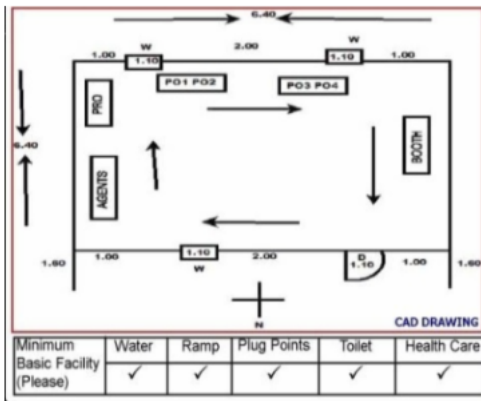

**Google Map View**

**Polling Station Building Front View**

Elevation

**Polling Station Front View**

**Cad View**

**Key MAP View**

1 பெயர் : கோமதி கணவர் பெயர்: சுரேஷ் வீட்டு எண் : 1/20 வயது : 34 பாலினம் : பெண் Photo is available	2 பெயர் : அவையம்பாள் கணவர் பெயர்: கல்யாணசுந்தரம் வீட்டு எண் : 1-91 வயது : 59 பாலினம் : பெண் Photo is available	3 பெயர் : யுவராஜ் - தந்தையின் பெயர்: கலியரெங்கதாஸ் - வீட்டு எண் : 11 வயது : 29 பாலினம் : ஆண் Photo is available
4 பெயர் : அகஸ்தியா தந்தையின் பெயர்: மாசிவாமணி வீட்டு எண் : 12 வயது : 24 பாலினம் : பெண் Photo is available	5 பெயர் : நந்தினி கணவர் பெயர்: சதீஷ் வீட்டு எண் : 14/1 வயது : 33 பாலினம் : பெண் Photo is available	6 பெயர் : அபிமணி தந்தையின் பெயர்: கண்ணதாசன் வீட்டு எண் : 21 வயது : 24 பாலினம் : ஆண் Photo is available
7 பெயர் : காயத்ரி தந்தையின் பெயர்: கண்ணதாசன் வீட்டு எண் : 21 வயது : 23 பாலினம் : பெண் Photo is available	8 பெயர் : ரெங்கபாஹ்யம் - தந்தையின் பெயர்: நாராயணசாமி - வீட்டு எண் : 22 வயது : 56 பாலினம் : ஆண் Photo is available	9 பெயர் : விஜி கணவர் பெயர்: சேகர் வீட்டு எண் : 22 வயது : 32 பாலினம் : பெண் Photo is available
10 பெயர் : சங்கவி தந்தையின் பெயர்: ரெங்கபஷ்யம் வீட்டு எண் : 22 வயது : 24 பாலினம் : பெண் Photo is available	11 பெயர் : சியாமளாதேவி தந்தையின் பெயர்: ஆறுமுகம் வீட்டு எண் : 26 வயது : 25 பாலினம் : பெண் Photo is available	12 பெயர் : ஹரிணி தந்தையின் பெயர்: திருலோகச்சந்தர் வீட்டு எண் : 30 வயது : 23 பாலினம் : பெண் Photo is available
13 பெயர் : புனிதா தந்தையின் பெயர்: திருலோகசந்திரன் வீட்டு எண் : 30/47பி6 வயது : 27 பாலினம் : பெண் Photo is available	14 பெயர் : சுந்தராஜன் தந்தையின் பெயர்: விஜயேந்திரன் வீட்டு எண் : 33 வயது : 45 பாலினம் : ஆண் Photo is available	15 பெயர் : சரஸ்வதி கணவர் பெயர்: ஸ்ரீதர் வீட்டு எண் : 47பி4 வயது : 34 பாலினம் : பெண் Photo is available
16 பெயர் : மகாலெட்சுமி தந்தையின் பெயர்: அன்பழகன் வீட்டு எண் : 51 வயது : 23 பாலினம் : பெண் Photo is available	17 பெயர் : எஸ்.கார்த்திக் தந்தையின் பெயர்: சுதந்திரதாஸ் வீட்டு எண் : 52 வயது : 24 பாலினம் : ஆண் Photo is available	18 பெயர் : கவிதா கணவர் பெயர்: பாலசந்திரன் வீட்டு எண் : 66/39 வயது : 27 பாலினம் : பெண் Photo is available
19 பெயர் : மஞ்சு கணவர் பெயர்: இளையராஜா வீட்டு எண் : 75 வயது : 33 பாலினம் : பெண் Photo is available	20 பெயர் : ஹேமாவதி கணவர் பெயர்: சிவராஜா வீட்டு எண் : 75/55பி6 வயது : 42 பாலினம் : பெண் Photo is available	21 பெயர் : காவியா தந்தையின் பெயர்: சிவகுமார் வீட்டு எண் : 76/1 வயது : 24 பாலினம் : பெண் Photo is available
22 பெயர் : திவ்யா கணவர் பெயர்: அருண்குமார் வீட்டு எண் : 86 வயது : 33 பாலினம் : பெண் Photo is available	23 பெயர் : பத்மாவதி கணவர் பெயர்: அறிவுமணி வீட்டு எண் : 93/37 வயது : 43 பாலினம் : பெண் Photo is available	24 பெயர் : ஆர்த்தி தந்தையின் பெயர்: கோகுலன் வீட்டு எண் : 107 வயது : 25 பாலினம் : பெண் Photo is available
25 பெயர் : ஹரிஹரன் தந்தையின் பெயர்: கோகுலன் வீட்டு எண் : 107 வயது : 23 பாலினம் : ஆண் Photo is available	26 பெயர் : சரளா கணவர் பெயர்: மணிகண்டன் வீட்டு எண் : 108/1 வயது : 42 பாலினம் : பெண் Photo is available	27 பெயர் : கௌரி தந்தையின் பெயர்: வசந்தராஜன் வீட்டு எண் : 113/1 வயது : 26 பாலினம் : பெண் Photo is available
28 பெயர் : சுகன் - தந்தையின் பெயர்: கலியரெங்கதாஸ் - வீட்டு எண் : 278 வயது : 33 பாலினம் : ஆண் Photo is available	29 பெயர் : சத்யா கணவர் பெயர்: சுகன் வீட்டு எண் : 278 வயது : 33 பாலினம் : பெண் Photo is available	30 பெயர் : வாசுகி - கணவர் பெயர்: செந்தில் - வீட்டு எண் : 280 வயது : 47 பாலினம் : பெண் Photo is available