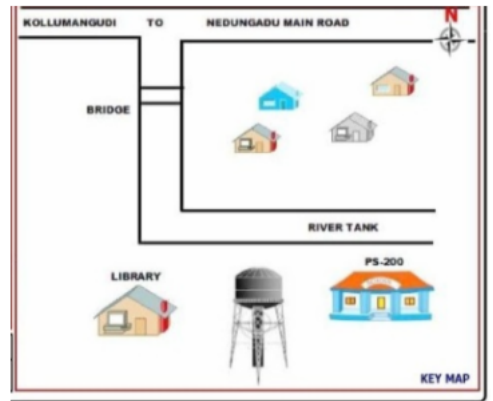

**Google Map View**

**Polling Station Building Front View**

Elevation

**Polling Station Front View**

**Cad View**

**Key MAP View**

1 பெயர் : கோமதி கணவர் பெயர்: சுரேஷ் வீட்டு எண் : 1/20 வயது : 34 பாலினம் : பெண் Photo is available	2 பெயர் : அவையம்பாள் கணவர் பெயர்: கல்யாணசுந்தரம் வீட்டு எண் : 1-91 வயது : 59 பாலினம் : பெண் Photo is available	3 பெயர் : யுவராஜ் - தந்தையின் பெயர்: கலியரெங்கதாஸ் - வீட்டு எண் : 11 வயது : 29 பாலினம் : ஆண் Photo is available
4 பெயர் : அகஸ்தியா தந்தையின் பெயர்: மாசிவாமணி வீட்டு எண் : 12 வயது : 24 பாலினம் : பெண் Photo is available	5 பெயர் : நந்தினி கணவர் பெயர்: சதீஷ் வீட்டு எண் : 14/1 வயது : 33 பாலினம் : பெண் Photo is available	6 பெயர் : அபிமணி தந்தையின் பெயர்: கண்ணதாசன் வீட்டு எண் : 21 வயது : 24 பாலினம் : ஆண் Photo is available
7 பெயர் : காயத்ரி தந்தையின் பெயர்: கண்ணதாசன் வீட்டு எண் : 21 வயது : 23 பாலினம் : பெண் Photo is available	8 பெயர் : ரெங்கபாஹ்யம் - தந்தையின் பெயர்: நாராயணசாமி - வீட்டு எண் : 22 வயது : 56 பாலினம் : ஆண் Photo is available	9 பெயர் : விஜி கணவர் பெயர்: சேகர் வீட்டு எண் : 22 வயது : 32 பாலினம் : பெண் Photo is available
10 பெயர் : சங்கவி தந்தையின் பெயர்: ரெங்கபஷ்யம் வீட்டு எண் : 22 வயது : 24 பாலினம் : பெண் Photo is available	11 பெயர் : சியாமளாதேவி தந்தையின் பெயர்: ஆறுமுகம் வீட்டு எண் : 26 வயது : 25 பாலினம் : பெண் Photo is available	12 பெயர் : ஹரிணி தந்தையின் பெயர்: திருலோகச்சந்தர் வீட்டு எண் : 30 வயது : 23 பாலினம் : பெண் Photo is available
13 பெயர் : புனிதா தந்தையின் பெயர்: திருலோகசந்திரன் வீட்டு எண் : 30/47பி6 வயது : 27 பாலினம் : பெண் Photo is available	14 பெயர் : சுந்தராஜன் தந்தையின் பெயர்: விஜயேந்திரன் வீட்டு எண் : 33 வயது : 45 பாலினம் : ஆண் Photo is available	15 பெயர் : சரஸ்வதி கணவர் பெயர்: ஸ்ரீதர் வீட்டு எண் : 47பி4 வயது : 34 பாலினம் : பெண் Photo is available
16 பெயர் : மகாலெட்சுமி தந்தையின் பெயர்: அன்பழகன் வீட்டு எண் : 51 வயது : 23 பாலினம் : பெண் Photo is available	17 பெயர் : எஸ்.கார்த்திக் தந்தையின் பெயர்: சுதந்திரதாஸ் வீட்டு எண் : 52 வயது : 24 பாலினம் : ஆண் Photo is available	18 பெயர் : கவிதா கணவர் பெயர்: பாலசந்திரன் வீட்டு எண் : 66/39 வயது : 27 பாலினம் : பெண் Photo is available
19 பெயர் : மஞ்சு கணவர் பெயர்: இளையராஜா வீட்டு எண் : 75 வயது : 33 பாலினம் : பெண் Photo is available	20 பெயர் : ஹேமாவதி கணவர் பெயர்: சிவராஜா வீட்டு எண் : 75/55பி6 வயது : 42 பாலினம் : பெண் Photo is available	21 பெயர் : காவியா தந்தையின் பெயர்: சிவகுமார் வீட்டு எண் : 76/1 வயது : 24 பாலினம் : பெண் Photo is available
22 பெயர் : திவ்யா கணவர் பெயர்: அருண்குமார் வீட்டு எண் : 86 வயது : 33 பாலினம் : பெண் Photo is available	23 பெயர் : பத்மாவதி கணவர் பெயர்: அறிவுமணி வீட்டு எண் : 93/37 வயது : 43 பாலினம் : பெண் Photo is available	24 பெயர் : ஆர்த்தி தந்தையின் பெயர்: கோகுலன் வீட்டு எண் : 107 வயது : 25 பாலினம் : பெண் Photo is available
25 பெயர் : ஹரிஹரன் தந்தையின் பெயர்: கோகுலன் வீட்டு எண் : 107 வயது : 23 பாலினம் : ஆண் Photo is available	26 பெயர் : சரளா கணவர் பெயர்: மணிகண்டன் வீட்டு எண் : 108/1 வயது : 42 பாலினம் : பெண் Photo is available	27 பெயர் : கௌரி தந்தையின் பெயர்: வசந்தராஜன் வீட்டு எண் : 113/1 வயது : 26 பாலினம் : பெண் Photo is available
28 பெயர் : சுகன் - தந்தையின் பெயர்: கலியரெங்கதாஸ் - வீட்டு எண் : 278 வயது : 33 பாலினம் : ஆண் Photo is available	29 பெயர் : சத்யா கணவர் பெயர்: சுகன் வீட்டு எண் : 278 வயது : 33 பாலினம் : பெண் Photo is available	30 பெயர் : வாசுகி - கணவர் பெயர்: செந்தில் - வீட்டு எண் : 280 வயது : 47 பாலினம் : பெண் Photo is available