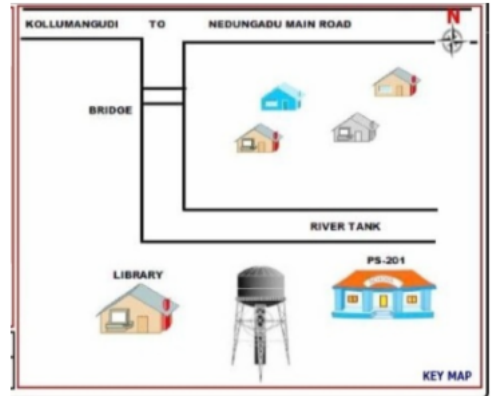

Key MAP View