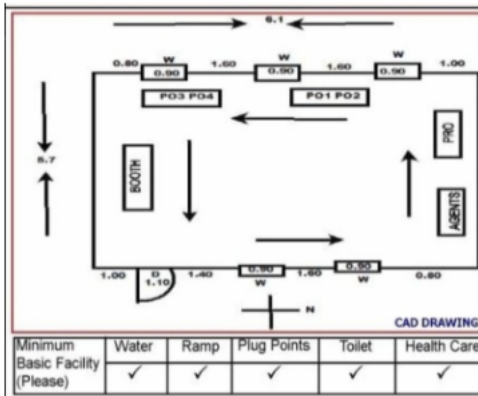

Google Map View

Polling Station Building Front View

Polling Station Front View

Cad View

Key MAP View

1 பெயர் : சந்தோஷ்குமார் தந்தையின் பெயர்: செல்வம் வீட்டு எண் : 0 வயது : 25 பாலினம் : ஆண் Photo is available	SGB1125665	2 பெயர் : விஜயலெட்சுமி - தந்தையின் பெயர்: பாபு - வீட்டு எண் : 1 வயது : 29 பாலினம் : பெண் Photo is available	SGB1042019	3 பெயர் : கங்கைஅமரன் - தந்தையின் பெயர்: மகாலிங்கம் - வீட்டு எண் : 2-163 வயது : 44 பாலினம் : ஆண் Photo is available	SGB0814509
4 பெயர் : மகேஷ் - தந்தையின் பெயர்: முருகையன் - வீட்டு எண் : 3-189 வயது : 29 பாலினம் : பெண் Photo is available	SGB0814574	5 பெயர் : சந்திரசேகரன் தந்தையின் பெயர்: மணி வீட்டு எண் : 7/370-2 வயது : 57 பாலினம் : ஆண் Photo is available	SGB1190156	6 பெயர் : திலகவதி தந்தையின் பெயர்: பக்கிரிசாமி வீட்டு எண் : 7/370-2 வயது : 45 பாலினம் : பெண் Photo is available	SGB1190172
7 பெயர் : அபிளேஷ் தந்தையின் பெயர்: சந்திரசேகரன் வீட்டு எண் : 7/370-2 வயது : 25 பாலினம் : ஆண் Photo is available	SGB1190164	8 பெயர் : உதயாகிருஷ்ணன் சே தந்தையின் பெயர்: சேகர் வீட்டு எண் : 10/360 வயது : 19 பாலினம் : ஆண் Photo is available	SGB2523595	9 பெயர் : வேம்பு கணவர் பெயர்: விஜயபாலன் வீட்டு எண் : 11/2 வயது : 32 பாலினம் : பெண் Photo is available	SGB2520682
10 பெயர் : முனுசாமி - தந்தையின் பெயர்: ரெங்கசாமி - வீட்டு எண் : 15/2 வயது : 75 பாலினம் : ஆண் Photo is available	SGB1703107	11 பெயர் : பாண்டூரங்கன் - தந்தையின் பெயர்: ராஜமாணிக்கம் - வீட்டு எண் : 119 வயது : 71 பாலினம் : ஆண் Photo is available	SGB1702901	12 பெயர் : மகேஷ் - தந்தையின் பெயர்: பாண்டூரங்கன் - வீட்டு எண் : 119 வயது : 43 பாலினம் : ஆண் Photo is available	FGS2546125
13 பெயர் : சதீஷ் - தந்தையின் பெயர்: பாண்டூரங்கன் - வீட்டு எண் : 119 வயது : 39 பாலினம் : ஆண் Photo is available	FGS3152675	14 பெயர் : ராஜேந்திரன் - தந்தையின் பெயர்: உத்திராபதி - வீட்டு எண் : 123 வயது : 66 பாலினம் : ஆண் Photo is available	SGB1702935	15 பெயர் : சீதா - கணவர் பெயர்: ராஜேந்திரன் - வீட்டு எண் : 123 வயது : 55 பாலினம் : பெண் Photo is available	FGS0988295
16 பெயர் : சிலம்பரசன் - தந்தையின் பெயர்: ராஜேந்திரன் - வீட்டு எண் : 123 வயது : 39 பாலினம் : பெண் Photo is available	FGS4052833	17 பெயர் : ராமராஜ் - தந்தையின் பெயர்: ராஜேந்திரன் - வீட்டு எண் : 123 வயது : 35 பாலினம் : ஆண் Photo is available	SGB0179119	18 பெயர் : ரவி - தந்தையின் பெயர்: உத்திராபதி - வீட்டு எண் : 125 வயது : 57 பாலினம் : ஆண் Photo is available	SGB1702943
19 பெயர் : உஷா - கணவர் பெயர்: ரவி - வீட்டு எண் : 125 வயது : 53 பாலினம் : பெண் Photo is available	FGS0988675	20 பெயர் : வினோத்குமார் தந்தையின் பெயர்: ரவி வீட்டு எண் : 125 வயது : 26 பாலினம் : ஆண் Photo is available	SGB2430130	21 பெயர் : விஜயா - கணவர் பெயர்: முருகேசன் - வீட்டு எண் : 129 வயது : 67 பாலினம் : பெண் Photo is available	FGS0991323
22 பெயர் : பழனி - தந்தையின் பெயர்: முருகேசன் - வீட்டு எண் : 129 வயது : 49 பாலினம் : ஆண் Photo is available	SGB1702950	23 பெயர் : ரமேஷ் - தந்தையின் பெயர்: முருகேசன் - வீட்டு எண் : 129 வயது : 44 பாலினம் : ஆண் Photo is available	FGS2547578	24 பெயர் : கங்கா தேவி - கணவர் பெயர்: ரமேஷ் - வீட்டு எண் : 129 வயது : 37 பாலினம் : பெண் Photo is available	SGB0714717
25 பெயர் : லெட்சுமி - கணவர் பெயர்: கிருஷ்ணன் - வீட்டு எண் : 130 வயது : 65 பாலினம் : பெண் Photo is available	FGS0991505	26 பெயர் : சுந்தர்ராஜன் - தந்தையின் பெயர்: கிருஷ்ணன் - வீட்டு எண் : 130 வயது : 46 பாலினம் : ஆண் Photo is available	FGS2547958	27 பெயர் : எழிலரசன் - தந்தையின் பெயர்: நாகப்பன் - வீட்டு எண் : 131 வயது : 51 பாலினம் : ஆண் Photo is available	SGB1702968
28 பெயர் : ராணி - கணவர் பெயர்: எழிலரசன் - வீட்டு எண் : 131 வயது : 46 பாலினம் : பெண் Photo is available	FGS2544989	29 பெயர் : குமார் - தந்தையின் பெயர்: குருசாமி - வீட்டு எண் : 133 வயது : 51 பாலினம் : ஆண் Photo is available	SGB0871723	30 பெயர் : ஆனந்தன் - தந்தையின் பெயர்: கதிரேசன் - வீட்டு எண் : 133 வயது : 44 பாலினம் : ஆண் Photo is available	FGS4021077