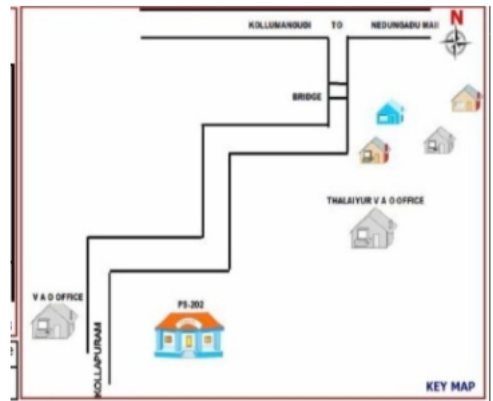

Key MAP View