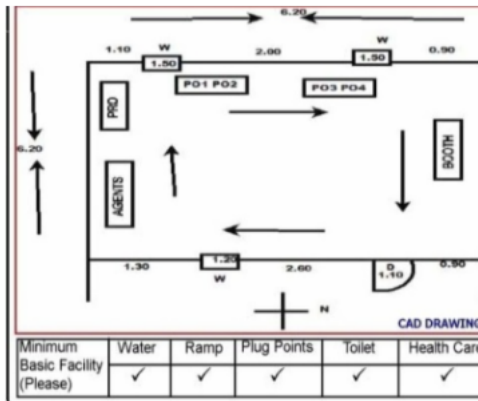

**Nazri Naksha**

**Google Map View**

**Polling Station Building Front View**

**Polling Station Front View**

**Cad View**

**Key MAP View**

சட்டமன்றத் தொகுதியின் எண் மற்றும் பெயர் : 169-நன்னிலம்  
பிரிவு எண் மற்றும் பெயர் 1-தலையூர் (வ.கி.) மற்றும் (ஊ), கோயில்பத்து வார்டு-1