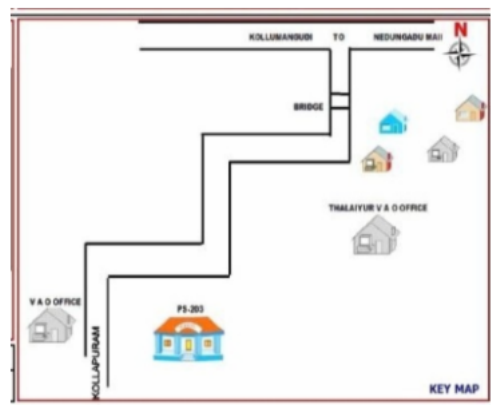

Key MAP View