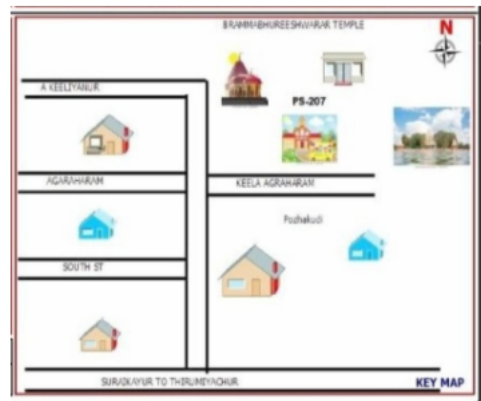

**Google Map View**

**Polling Station Building Front View**

**Polling Station Front View**

**Cad View**

**Key MAP View**

1 பெயர் : கங்காதேவி கணவர் பெயர்: பரத் வீட்டு எண் : 0 வயது : 25 பாலினம் : பெண் Photo is available	SGB1127885	2 பெயர் : அமுதா - கணவர் பெயர்: மேகநாதன் - வீட்டு எண் : 1 வயது : 53 பாலினம் : பெண் Photo is available	SGB0813667	3 பெயர் : இளஞ்சியம் - கணவர் பெயர்: ஜெயராஜ் - வீட்டு எண் : 1 வயது : 47 பாலினம் : பெண் Photo is available	FGS1839521
4 பெயர் : முருகன் - தந்தையின் பெயர்: கிருஷ்ணமூர்த்தி - வீட்டு எண் : 1 வயது : 43 பாலினம் : ஆண் Photo is available	SGB0334664	5 பெயர் : பழனிவேலு - தந்தையின் பெயர்: பால்சாமி - வீட்டு எண் : 1 வயது : 35 பாலினம் : ஆண் Photo is available	SGB1010370	6 பெயர் : வித்யா கணவர் பெயர்: மகேந்திரன் வீட்டு எண் : 1 வயது : 35 பாலினம் : பெண் Photo is available	SGB1128420
7 பெயர் : சந்திரமோகன் - தந்தையின் பெயர்: காத்தமுத்து - வீட்டு எண் : 1 வயது : 33 பாலினம் : ஆண் Photo is available	SGB0385088	8 பெயர் : அருள்தாஸ் - தந்தையின் பெயர்: கிருஷ்ணமூர்த்தி - வீட்டு எண் : 1 வயது : 33 பாலினம் : ஆண் Photo is available	SGB0334722	9 பெயர் : செல்வகுமார் - தந்தையின் பெயர்: ராஜேந்திரன் - வீட்டு எண் : 1 வயது : 33 பாலினம் : ஆண் Photo is available	SGB0546630
10 பெயர் : சிந்துஜா கணவர் பெயர்: கதிரவன் வீட்டு எண் : 1 வயது : 32 பாலினம் : பெண் Photo is available	SGB1128321	11 பெயர் : ரேகா தந்தையின் பெயர்: மாரியப்பன் வீட்டு எண் : 1 வயது : 32 பாலினம் : பெண் Photo is available	SGB1152917	12 பெயர் : லெட்சுமி - கணவர் பெயர்: மேகநாதன் - வீட்டு எண் : 1 வயது : 31 பாலினம் : பெண் Photo is available	SGB0813675
13 பெயர் : சரண்யா கணவர் பெயர்: சுவாமிநாதன் வீட்டு எண் : 1 வயது : 31 பாலினம் : பெண் Photo is available	SGB1163187	14 பெயர் : சுந்தர் - தந்தையின் பெயர்: மகாதேவன் - வீட்டு எண் : 1 வயது : 29 பாலினம் : ஆண் Photo is available	SGB0775965	15 பெயர் : கல்யாணசுந்தரம் கணபதி தந்தையின் பெயர்: கணபதி - வீட்டு எண் : 1 வயது : 27 பாலினம் : ஆண் Photo is available	SGB1010529
16 பெயர் : செந்தில்குமார் - தந்தையின் பெயர்: மாசிசாமணி - வீட்டு எண் : 2 வயது : 46 பாலினம் : ஆண் Photo is available	SGB0385385	17 பெயர் : உஷா - தந்தையின் பெயர்: நடராஜன் - வீட்டு எண் : 2 வயது : 38 பாலினம் : ஆண் Photo is available	SGB1082445	18 பெயர் : ஜோதிபாசு - தந்தையின் பெயர்: சுப்பிரமணியன் - வீட்டு எண் : 2-14 வயது : 32 பாலினம் : ஆண் Photo is available	SGB0870451
19 பெயர் : கோமதி - கணவர் பெயர்: ராமகிருஷ்ணன் - வீட்டு எண் : 2-42B வயது : 35 பாலினம் : பெண் Photo is available	SGB0670273	20 பெயர் : மகேஸ்வரி தந்தையின் பெயர்: ராஜேந்திரன் - வீட்டு எண் : 2-43A வயது : 28 பாலினம் : பெண் Photo is available	SGB0870444	21 பெயர் : அணிதா - கணவர் பெயர்: சங்கர் - வீட்டு எண் : 2-44B வயது : 39 பாலினம் : பெண் Photo is available	SGB0670448
22 பெயர் : பாரத் - தந்தையின் பெயர்: கணபதி - வீட்டு எண் : 2-55A வயது : 30 பாலினம் : ஆண் Photo is available	SGB0670604	23 பெயர் : ரேணுகா தேவி - கணவர் பெயர்: சுரேஷ்குமார் - வீட்டு எண் : 3 வயது : 33 பாலினம் : பெண் Photo is available	SGB1082502	24 பெயர் : அமிர்தலிங்கம் தந்தையின் பெயர்: வேலாயுதம் வீட்டு எண் : 3/66 வயது : 30 பாலினம் : ஆண் Photo is available	SGB1097518
25 பெயர் : மீனாட்சி தந்தையின் பெயர்: சுந்தரவேலு வீட்டு எண் : 3 70 வயது : 26 பாலினம் : பெண் Photo is available	SGB1127745	26 பெயர் : மாதவன் - தந்தையின் பெயர்: மதியழகன் - வீட்டு எண் : 5 வயது : 33 பாலினம் : ஆண் Photo is available	SGB0294728	27 பெயர் : சமத்ரா கணவர் பெயர்: கலைமோகன் வீட்டு எண் : 10 வயது : 30 பாலினம் : பெண் Photo is available	SGB2110377
28 பெயர் : தீனதயாளன் - தந்தையின் பெயர்: செல்வம் - வீட்டு எண் : 11 வயது : 31 பாலினம் : ஆண் Photo is available	SGB0546663	29 பெயர் : கார்த்திகா - கணவர் பெயர்: சாமித்துரை - வீட்டு எண் : 12 வயது : 34 பாலினம் : பெண் Photo is available	SGB0670265	30 பெயர் : சசிகலா கணவர் பெயர்: பாரதி வீட்டு எண் : 16 வயது : 34 பாலினம் : பெண் Photo is available	SGB1128305