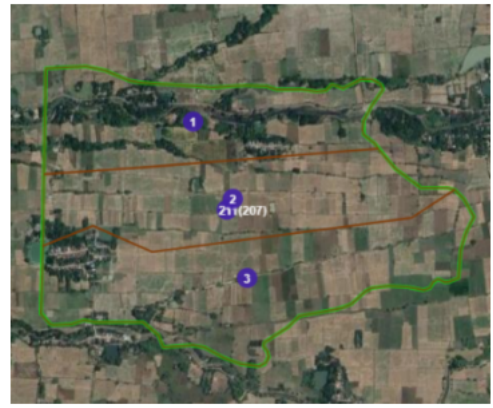

Google Map View