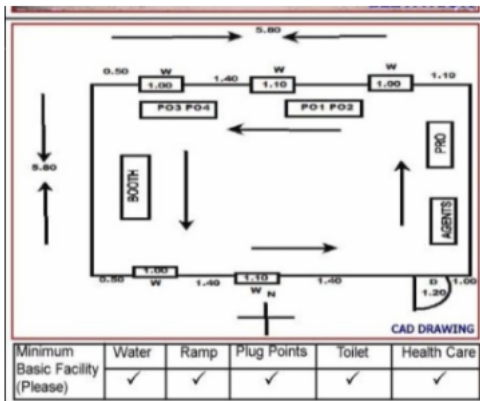

**Google Map View**

**Polling Station Building Front View**

**Polling Station Front View**

**Cad View**

**Key MAP View**

1 பெயர் : கங்காதேவி கணவர் பெயர்: பரத் வீட்டு எண் : 0 வயது : 25 பாலினம் : பெண் Photo is available	SGB1127885	2 பெயர் : அமுதா - கணவர் பெயர்: மேகநாதன் - வீட்டு எண் : 1 வயது : 53 பாலினம் : பெண் Photo is available	SGB0813667	3 பெயர் : இளஞ்சியம் - கணவர் பெயர்: ஜெயராஜ் - வீட்டு எண் : 1 வயது : 47 பாலினம் : பெண் Photo is available	FGS1839521
4 பெயர் : முருகன் - தந்தையின் பெயர்: கிருஷ்ணமூர்த்தி - வீட்டு எண் : 1 வயது : 43 பாலினம் : ஆண் Photo is available	SGB0334664	5 பெயர் : பழனிவேலு - தந்தையின் பெயர்: பால்சாமி - வீட்டு எண் : 1 வயது : 35 பாலினம் : ஆண் Photo is available	SGB1010370	6 பெயர் : வித்யா கணவர் பெயர்: மகேந்திரன் வீட்டு எண் : 1 வயது : 35 பாலினம் : பெண் Photo is available	SGB1128420
7 பெயர் : சந்திரமோகன் - தந்தையின் பெயர்: காத்தமுத்து - வீட்டு எண் : 1 வயது : 33 பாலினம் : ஆண் Photo is available	SGB0385088	8 பெயர் : அருள்தாஸ் - தந்தையின் பெயர்: கிருஷ்ணமூர்த்தி - வீட்டு எண் : 1 வயது : 33 பாலினம் : ஆண் Photo is available	SGB0334722	9 பெயர் : செல்வகுமார் - தந்தையின் பெயர்: ராஜேந்திரன் - வீட்டு எண் : 1 வயது : 33 பாலினம் : ஆண் Photo is available	SGB0546630
10 பெயர் : சிந்துஜா கணவர் பெயர்: கதிரவன் வீட்டு எண் : 1 வயது : 32 பாலினம் : பெண் Photo is available	SGB1128321	11 பெயர் : ரேகா தந்தையின் பெயர்: மாரியப்பன் வீட்டு எண் : 1 வயது : 32 பாலினம் : பெண் Photo is available	SGB1152917	12 பெயர் : லெட்சுமி - கணவர் பெயர்: மேகநாதன் - வீட்டு எண் : 1 வயது : 31 பாலினம் : பெண் Photo is available	SGB0813675
13 பெயர் : சரண்யா கணவர் பெயர்: சுவாமிநாதன் வீட்டு எண் : 1 வயது : 31 பாலினம் : பெண் Photo is available	SGB1163187	14 பெயர் : சுந்தர் - தந்தையின் பெயர்: மகாதேவன் - வீட்டு எண் : 1 வயது : 29 பாலினம் : ஆண் Photo is available	SGB0775965	15 பெயர் : கல்யாணசுந்தரம் கணபதி தந்தையின் பெயர்: கணபதி - வீட்டு எண் : 1 வயது : 27 பாலினம் : ஆண் Photo is available	SGB1010529
16 பெயர் : செந்தில்குமார் - தந்தையின் பெயர்: மாசிசாமணி - வீட்டு எண் : 2 வயது : 46 பாலினம் : ஆண் Photo is available	SGB0385385	17 பெயர் : உஷா - தந்தையின் பெயர்: நடராஜன் - வீட்டு எண் : 2 வயது : 38 பாலினம் : ஆண் Photo is available	SGB1082445	18 பெயர் : ஜோதிபாசு - தந்தையின் பெயர்: சுப்பிரமணியன் - வீட்டு எண் : 2-14 வயது : 32 பாலினம் : ஆண் Photo is available	SGB0870451
19 பெயர் : கோமதி - கணவர் பெயர்: ராமகிருஷ்ணன் - வீட்டு எண் : 2-42B வயது : 35 பாலினம் : பெண் Photo is available	SGB0670273	20 பெயர் : மகேஸ்வரி தந்தையின் பெயர்: ராஜேந்திரன் - வீட்டு எண் : 2-43A வயது : 28 பாலினம் : பெண் Photo is available	SGB0870444	21 பெயர் : அணிதா - கணவர் பெயர்: சங்கர் - வீட்டு எண் : 2-44B வயது : 39 பாலினம் : பெண் Photo is available	SGB0670448
22 பெயர் : பாரத் - தந்தையின் பெயர்: கணபதி - வீட்டு எண் : 2-55A வயது : 30 பாலினம் : ஆண் Photo is available	SGB0670604	23 பெயர் : ரேணுகா தேவி - கணவர் பெயர்: சுரேஷ்குமார் - வீட்டு எண் : 3 வயது : 33 பாலினம் : பெண் Photo is available	SGB1082502	24 பெயர் : அமிர்தலிங்கம் தந்தையின் பெயர்: வேலாயுதம் வீட்டு எண் : 3/66 வயது : 30 பாலினம் : ஆண் Photo is available	SGB1097518
25 பெயர் : மீனாட்சி தந்தையின் பெயர்: சுந்தரவேலு வீட்டு எண் : 3 70 வயது : 26 பாலினம் : பெண் Photo is available	SGB1127745	26 பெயர் : மாதவன் - தந்தையின் பெயர்: மதியழகன் - வீட்டு எண் : 5 வயது : 33 பாலினம் : ஆண் Photo is available	SGB0294728	27 பெயர் : சமத்ரா கணவர் பெயர்: கலைமோகன் வீட்டு எண் : 10 வயது : 30 பாலினம் : பெண் Photo is available	SGB2110377
28 பெயர் : தீனதயாளன் - தந்தையின் பெயர்: செல்வம் - வீட்டு எண் : 11 வயது : 31 பாலினம் : ஆண் Photo is available	SGB0546663	29 பெயர் : கார்த்திகா - கணவர் பெயர்: சாமித்துரை - வீட்டு எண் : 12 வயது : 34 பாலினம் : பெண் Photo is available	SGB0670265	30 பெயர் : சசிகலா கணவர் பெயர்: பாரதி வீட்டு எண் : 16 வயது : 34 பாலினம் : பெண் Photo is available	SGB1128305