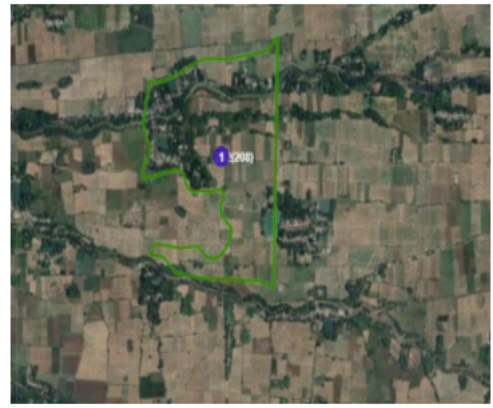

Google Map View