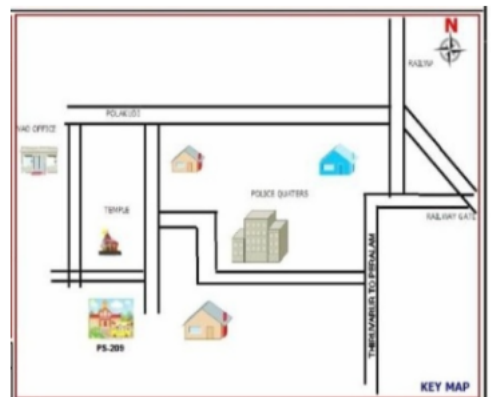

Google Map View

Polling Station Building Front View

Polling Station Front View

Cad View

Key MAP View

1 பெயர் : சாந்தி கணவர் பெயர்: பழனி வேலு வீட்டு எண் : 01 வயது : 36 பாலினம் : பெண் Photo is available	SGB1197102	2 பெயர் : அஸ்பியா ஃபர்வின் - தந்தையின் பெயர்: முஜிபுர் ரஹ்மான் - வீட்டு எண் : 1 வயது : 29 பாலினம் : பெண் Photo is available	SGB1082239	3 பெயர் : மனீஷ் குமார் தந்தையின் பெயர்: மாரியப்பன் வீட்டு எண் : 1 வயது : 25 பாலினம் : ஆண் Photo is available	SGB2128635
4 பெயர் : காயத்ரி தந்தையின் பெயர்: கலைவாணன் வீட்டு எண் : 1 வயது : 23 பாலினம் : பெண் Photo is available	SGB2128593	5 பெயர் : மீனா ரோஷீந் தந்தையின் பெயர்: நடராஜன் வீட்டு எண் : 1 வயது : 23 பாலினம் : பெண் Photo is available	SGB2128577	6 பெயர் : ஸ்டாலின் - தந்தையின் பெயர்: இராமமூர்த்தி - வீட்டு எண் : 1-3 வயது : 35 பாலினம் : ஆண் Photo is available	SGB0264275
7 பெயர் : மகாலட்சுமி கணவர் பெயர்: ஸ்டாலின் வீட்டு எண் : 1-3 வயது : 30 பாலினம் : பெண் Photo is available	SGB2393882	8 பெயர் : முருகன் - தந்தையின் பெயர்: கோவிந்தசாமி - வீட்டு எண் : 1-13 வயது : 56 பாலினம் : ஆண் Photo is available	SGB0935247	9 பெயர் : சூதா - கணவர் பெயர்: முருகன் - வீட்டு எண் : 1-13 வயது : 45 பாலினம் : பெண் Photo is available	SGB0935254
10 பெயர் : மாதவன் தந்தையின் பெயர்: முருகன் வீட்டு எண் : 1-13 வயது : 25 பாலினம் : ஆண் Photo is available	SGB2168888	11 பெயர் : தீபக்சரவணன் - தந்தையின் பெயர்: இராஜேந்திரன் - வீட்டு எண் : 1-14A வயது : 30 பாலினம் : ஆண் Photo is available	SGB0670877	12 பெயர் : சுவாமிநாதன் தந்தையின் பெயர்: குமார் வீட்டு எண் : 27 வயது : 26 பாலினம் : ஆண் Photo is available	SGB1219146
13 பெயர் : ஸ்ரீநிதி தந்தையின் பெயர்: சக்ரபாணி வீட்டு எண் : 2/1 வயது : 20 பாலினம் : பெண் Photo is available	SGB2449577	14 பெயர் : ராகுல் தந்தையின் பெயர்: ராமசந்திரன் வீட்டு எண் : 2/9 வயது : 25 பாலினம் : ஆண் Photo is available	SGB1191121	15 பெயர் : ஜெயலட்சுமி கணவர் பெயர்: நாகராஜன் வீட்டு எண் : 2-10D வயது : 67 பாலினம் : பெண் Photo is available	SGB1163351
16 பெயர் : கரண் தந்தையின் பெயர்: கலைவாணன் வீட்டு எண் : 2/22 பி வயது : 25 பாலினம் : ஆண் Photo is available	SGB1128933	17 பெயர் : ஆஷ்மி ஆ தந்தையின் பெயர்: ஆறுமுகம் வீட்டு எண் : 2/26ஏ வயது : 20 பாலினம் : பெண் Photo is available	SGB2372332	18 பெயர் : ஜெகதீஸ்வரி - கணவர் பெயர்: சரவணன் - வீட்டு எண் : 3 வயது : 43 பாலினம் : பெண் Photo is available	SGB0134163
19 பெயர் : பாபு - தந்தையின் பெயர்: முருகையன் - வீட்டு எண் : 5 வயது : 55 பாலினம் : ஆண் Photo is available	SGB0134312	20 பெயர் : ஜெயசூதா - கணவர் பெயர்: பாபு - வீட்டு எண் : 5 வயது : 49 பாலினம் : பெண் Photo is available	SGB0134080	21 பெயர் : கார்த்திக் தந்தையின் பெயர்: பாபு வீட்டு எண் : 5 வயது : 22 பாலினம் : ஆண் Photo is available	SGB2487833
22 பெயர் : ஜெயசுர்யா - தந்தையின் பெயர்: பாபு - வீட்டு எண் : 5-A வயது : 27 பாலினம் : ஆண் Photo is available	SGB1010867	23 பெயர் : மணிகண்டன் - தந்தையின் பெயர்: செல்வம் - வீட்டு எண் : 6 வயது : 32 பாலினம் : ஆண் Photo is available	SGB0601419	24 பெயர் : ஆனந்தி கணவர் பெயர்: உமாநாத் வீட்டு எண் : 6/229 வயது : 38 பாலினம் : பெண் Photo is available	SGB1128859
25 பெயர் : ஸ்ரீதேவி - கணவர் பெயர்: சேகர் - வீட்டு எண் : 7A வயது : 42 பாலினம் : பெண் Photo is available	FGS4081048	26 பெயர் : சண்முகம் - தந்தையின் பெயர்: பக்கிரிசாமி - வீட்டு எண் : 8 வயது : 60 பாலினம் : ஆண் Photo is available	SGB0054668	27 பெயர் : கீதா - கணவர் பெயர்: சண்முகம் - வீட்டு எண் : 8 வயது : 57 பாலினம் : பெண் Photo is available	SGB0054676
28 பெயர் : வெங்கடேசன் - தந்தையின் பெயர்: சண்முகம் - வீட்டு எண் : 8 வயது : 32 பாலினம் : ஆண் Photo is available	SGB0775320	29 பெயர் : பாவதாரணி தந்தையின் பெயர்: வீரபாண்டியன் வீட்டு எண் : 8 வயது : 23 பாலினம் : பெண் Photo is available	SGB2128536	30 பெயர் : வீரபாண்டியன் - தந்தையின் பெயர்: பழனிவேலு - வீட்டு எண் : 8-6 வயது : 55 பாலினம் : ஆண் Photo is available	SGB0713396