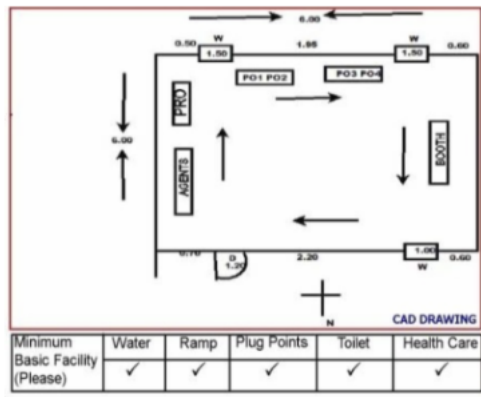

Google Map View

Polling Station Building Front View

Polling Station Front View

Cad View

Key MAP View

1 பெயர் : சாந்தி கணவர் பெயர்: பழனி வேலு வீட்டு எண் : 01 வயது : 36 பாலினம் : பெண் Photo is available	SGB1197102	2 பெயர் : அஸ்பியா ஃபர்வின் - தந்தையின் பெயர்: முஜிபுர் ரஹ்மான் - வீட்டு எண் : 1 வயது : 29 பாலினம் : பெண் Photo is available	SGB1082239	3 பெயர் : மனீஷ் குமார் தந்தையின் பெயர்: மாரியப்பன் வீட்டு எண் : 1 வயது : 25 பாலினம் : ஆண் Photo is available	SGB2128635
4 பெயர் : காயத்ரி தந்தையின் பெயர்: கலைவாணன் வீட்டு எண் : 1 வயது : 23 பாலினம் : பெண் Photo is available	SGB2128593	5 பெயர் : மீனா ரோஷீந் தந்தையின் பெயர்: நடராஜன் வீட்டு எண் : 1 வயது : 23 பாலினம் : பெண் Photo is available	SGB2128577	6 பெயர் : ஸ்டாலின் - தந்தையின் பெயர்: இராமமூர்த்தி - வீட்டு எண் : 1-3 வயது : 35 பாலினம் : ஆண் Photo is available	SGB0264275
7 பெயர் : மகாலட்சுமி கணவர் பெயர்: ஸ்டாலின் வீட்டு எண் : 1-3 வயது : 30 பாலினம் : பெண் Photo is available	SGB2393882	8 பெயர் : முருகன் - தந்தையின் பெயர்: கோவிந்தசாமி - வீட்டு எண் : 1-13 வயது : 56 பாலினம் : ஆண் Photo is available	SGB0935247	9 பெயர் : சூதா - கணவர் பெயர்: முருகன் - வீட்டு எண் : 1-13 வயது : 45 பாலினம் : பெண் Photo is available	SGB0935254
10 பெயர் : மாதவன் தந்தையின் பெயர்: முருகன் வீட்டு எண் : 1-13 வயது : 25 பாலினம் : ஆண் Photo is available	SGB2168888	11 பெயர் : தீபக்சரவணன் - தந்தையின் பெயர்: இராஜேந்திரன் - வீட்டு எண் : 1-14A வயது : 30 பாலினம் : ஆண் Photo is available	SGB0670877	12 பெயர் : சுவாமிநாதன் தந்தையின் பெயர்: குமார் வீட்டு எண் : 27 வயது : 26 பாலினம் : ஆண் Photo is available	SGB1219146
13 பெயர் : ஸ்ரீநிதி தந்தையின் பெயர்: சக்ரபாணி வீட்டு எண் : 2/1 வயது : 20 பாலினம் : பெண் Photo is available	SGB2449577	14 பெயர் : ராகுல் தந்தையின் பெயர்: ராமசந்திரன் வீட்டு எண் : 2/9 வயது : 25 பாலினம் : ஆண் Photo is available	SGB1191121	15 பெயர் : ஜெயலட்சுமி கணவர் பெயர்: நாகராஜன் வீட்டு எண் : 2-10D வயது : 67 பாலினம் : பெண் Photo is available	SGB1163351
16 பெயர் : கரண் தந்தையின் பெயர்: கலைவாணன் வீட்டு எண் : 2/22 பி வயது : 25 பாலினம் : ஆண் Photo is available	SGB1128933	17 பெயர் : ஆஷ்மி ஆ தந்தையின் பெயர்: ஆறுமுகம் வீட்டு எண் : 2/26ஏ வயது : 20 பாலினம் : பெண் Photo is available	SGB2372332	18 பெயர் : ஜெகதீஸ்வரி - கணவர் பெயர்: சரவணன் - வீட்டு எண் : 3 வயது : 43 பாலினம் : பெண் Photo is available	SGB0134163
19 பெயர் : பாபு - தந்தையின் பெயர்: முருகையன் - வீட்டு எண் : 5 வயது : 55 பாலினம் : ஆண் Photo is available	SGB0134312	20 பெயர் : ஜெயசூதா - கணவர் பெயர்: பாபு - வீட்டு எண் : 5 வயது : 49 பாலினம் : பெண் Photo is available	SGB0134080	21 பெயர் : கார்த்திக் தந்தையின் பெயர்: பாபு வீட்டு எண் : 5 வயது : 22 பாலினம் : ஆண் Photo is available	SGB2487833
22 பெயர் : ஜெயசுர்யா - தந்தையின் பெயர்: பாபு - வீட்டு எண் : 5-A வயது : 27 பாலினம் : ஆண் Photo is available	SGB1010867	23 பெயர் : மணிகண்டன் - தந்தையின் பெயர்: செல்வம் - வீட்டு எண் : 6 வயது : 32 பாலினம் : ஆண் Photo is available	SGB0601419	24 பெயர் : ஆனந்தி கணவர் பெயர்: உமாநாத் வீட்டு எண் : 6/229 வயது : 38 பாலினம் : பெண் Photo is available	SGB1128859
25 பெயர் : ஸ்ரீதேவி - கணவர் பெயர்: சேகர் - வீட்டு எண் : 7A வயது : 42 பாலினம் : பெண் Photo is available	FGS4081048	26 பெயர் : சண்முகம் - தந்தையின் பெயர்: பக்கிரிசாமி - வீட்டு எண் : 8 வயது : 60 பாலினம் : ஆண் Photo is available	SGB0054668	27 பெயர் : கீதா - கணவர் பெயர்: சண்முகம் - வீட்டு எண் : 8 வயது : 57 பாலினம் : பெண் Photo is available	SGB0054676
28 பெயர் : வெங்கடேசன் - தந்தையின் பெயர்: சண்முகம் - வீட்டு எண் : 8 வயது : 32 பாலினம் : ஆண் Photo is available	SGB0775320	29 பெயர் : பாவதாரணி தந்தையின் பெயர்: வீரபாண்டியன் வீட்டு எண் : 8 வயது : 23 பாலினம் : பெண் Photo is available	SGB2128536	30 பெயர் : வீரபாண்டியன் - தந்தையின் பெயர்: பழனிவேலு - வீட்டு எண் : 8-6 வயது : 55 பாலினம் : ஆண் Photo is available	SGB0713396