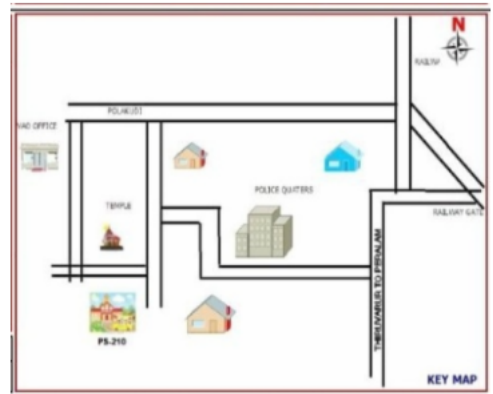

Google Map View

Polling Station Building Front View

Polling Station Front View

Cad View

Key MAP View

1	SGB1191154	பெயர் : வினோலியா தந்தையின் பெயர்: ஞானசேகரன் வீட்டு எண் : 1 வயது : 26 பாலினம் : பெண்	Photo is available	2	SGB2451771	பெயர் : அருள்மொழி தந்தையின் பெயர்: அருள்பிரகாசம் வீட்டு எண் : 7/528/2 வயது : 22 பாலினம் : பெண்	Photo is available	3	SGB0869461	பெயர் : குளஞ்சிபாபு - தந்தையின் பெயர்: வெங்கடேசன் - வீட்டு எண் : 8-55 வயது : 51 பாலினம் : ஆண்	Photo is available
4	SGB1097666	பெயர் : அண்ணாதுரை தந்தையின் பெயர்: குப்புசாமி வீட்டு எண் : 17பி வயது : 82 பாலினம் : ஆண்	Photo is available	5	SGB0545806	பெயர் : பிரபு - தந்தையின் பெயர்: ஜெகநாதன் - வீட்டு எண் : 56 வயது : 41 பாலினம் : ஆண்	Photo is available	6	SGB1129733	பெயர் : மகேஸ்வரி கணவர் பெயர்: நன்மாறன் வீட்டு எண் : 161 வயது : 35 பாலினம் : பெண்	Photo is available
7	SGB1163609	பெயர் : மங்கையர்கரசி கணவர் பெயர்: மஞ்சநாத் வீட்டு எண் : 221 வயது : 29 பாலினம் : பெண்	Photo is available	8	SGB1041342	பெயர் : அரவிந்தன் - தந்தையின் பெயர்: கண்ணன் - வீட்டு எண் : 221 வயது : 27 பாலினம் : ஆண்	Photo is available	9	FGS2552719	பெயர் : செல்வி - கணவர் பெயர்: பரஞ்சோதி - வீட்டு எண் : 284 வயது : 54 பாலினம் : பெண்	Photo is available
10	SGB0460832	பெயர் : மணிகண்டன் - தந்தையின் பெயர்: பரஞ்சோதி - வீட்டு எண் : 284 வயது : 34 பாலினம் : ஆண்	Photo is available	11	SGB0869537	பெயர் : பாலாஜி - தந்தையின் பெயர்: பரஞ்சோதி - வீட்டு எண் : 284 வயது : 30 பாலினம் : ஆண்	Photo is available	12	FGS1018548	பெயர் : லலிதா - கணவர் பெயர்: இளங்கோவன் - வீட்டு எண் : 286 வயது : 57 பாலினம் : பெண்	Photo is available
13	SGB0264341	பெயர் : சிவகுமார் - தந்தையின் பெயர்: இளங்கோவன் - வீட்டு எண் : 286 வயது : 37 பாலினம் : ஆண்	Photo is available	14	SGB0264408	பெயர் : பிரவீன்குமார் - தந்தையின் பெயர்: ஜெகநாதன் - வீட்டு எண் : 288 வயது : 36 பாலினம் : ஆண்	Photo is available	15	SGB0601443	பெயர் : கமலம்பாள் - கணவர் பெயர்: குழஞ்சிபாபு - வீட்டு எண் : 290 வயது : 42 பாலினம் : பெண்	Photo is available
16	SGB1839240	பெயர் : தங்கமணி - தந்தையின் பெயர்: மாணிக்கம் - வீட்டு எண் : 292 வயது : 84 பாலினம் : ஆண்	Photo is available	17	SGB1839265	பெயர் : மணிமேகலை - கணவர் பெயர்: தங்கமணி - வீட்டு எண் : 292 வயது : 76 பாலினம் : பெண்	Photo is available	18	FGS2551570	பெயர் : அன்பழகி - கணவர் பெயர்: பழனிச்சாமி - வீட்டு எண் : 292 வயது : 49 பாலினம் : பெண்	Photo is available
19	FGS2552065	பெயர் : கார்த்தி - தந்தையின் பெயர்: தங்கமணி - வீட்டு எண் : 292 வயது : 43 பாலினம் : ஆண்	Photo is available	20	SGB0545962	பெயர் : கலைவாணி - கணவர் பெயர்: கார்த்தி - வீட்டு எண் : 292 வயது : 41 பாலினம் : பெண்	Photo is available	21	SGB1839299	பெயர் : ஜோதி - கணவர் பெயர்: சுப்ரமணியன் - வீட்டு எண் : 296 வயது : 76 பாலினம் : பெண்	Photo is available
22	SGB1839307	பெயர் : ஜெயசங்கர் - தந்தையின் பெயர்: சுப்ரமணியன் - வீட்டு எண் : 296 வயது : 49 பாலினம் : ஆண்	Photo is available	23	SGB0055160	பெயர் : கலைமணி - கணவர் பெயர்: ஜெயசங்கர் - வீட்டு எண் : 296 வயது : 38 பாலினம் : பெண்	Photo is available	24	SGB1839315	பெயர் : சுந்தர்ராஜன் - தந்தையின் பெயர்: சூரியமூர்த்தி - வீட்டு எண் : 297 வயது : 61 பாலினம் : ஆண்	Photo is available
25	SGB1839323	பெயர் : கலைச்செல்வி - கணவர் பெயர்: சுந்தரேசன் - வீட்டு எண் : 297 வயது : 55 பாலினம் : பெண்	Photo is available	26	SGB0713149	பெயர் : ரமேஷ்குமார் - தந்தையின் பெயர்: சுந்தர்ராஜன் - வீட்டு எண் : 297-57 வயது : 30 பாலினம் : ஆண்	Photo is available	27	SGB1839331	பெயர் : நடராஜன் - தந்தையின் பெயர்: மாசிலாமணி - வீட்டு எண் : 298 வயது : 81 பாலினம் : ஆண்	Photo is available
28	FGS2552123	பெயர் : மதன் - தந்தையின் பெயர்: நடராஜன் - வீட்டு எண் : 298 வயது : 45 பாலினம் : ஆண்	Photo is available	29	SGB0671222	பெயர் : சித்ரா - தந்தையின் பெயர்: நடராஜன் - வீட்டு எண் : 298 வயது : 38 பாலினம் : பெண்	Photo is available	30	SGB0671271	பெயர் : நிஷா - கணவர் பெயர்: மதன் - வீட்டு எண் : 298 வயது : 37 பாலினம் : பெண்	Photo is available