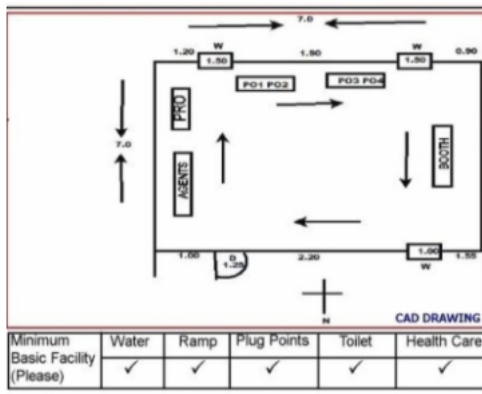

Google Map View

Polling Station Building Front View

Polling Station Front View

Cad View

Key MAP View

1	SGB1191154	பெயர் : வினோலியா தந்தையின் பெயர்: ஞானசேகரன் வீட்டு எண் : 1 வயது : 26 பாலினம் : பெண்	Photo is available	2	SGB2451771	பெயர் : அருள்மொழி தந்தையின் பெயர்: அருள்பிரகாசம் வீட்டு எண் : 7/528/2 வயது : 22 பாலினம் : பெண்	Photo is available	3	SGB0869461	பெயர் : குளஞ்சிபாபு - தந்தையின் பெயர்: வெங்கடேசன் - வீட்டு எண் : 8-55 வயது : 51 பாலினம் : ஆண்	Photo is available
4	SGB1097666	பெயர் : அண்ணாதுரை தந்தையின் பெயர்: குப்புசாமி வீட்டு எண் : 17பி வயது : 82 பாலினம் : ஆண்	Photo is available	5	SGB0545806	பெயர் : பிரபு - தந்தையின் பெயர்: ஜெகநாதன் - வீட்டு எண் : 56 வயது : 41 பாலினம் : ஆண்	Photo is available	6	SGB1129733	பெயர் : மகேஸ்வரி கணவர் பெயர்: நன்மாறன் வீட்டு எண் : 161 வயது : 35 பாலினம் : பெண்	Photo is available
7	SGB1163609	பெயர் : மங்கையர்கரசி கணவர் பெயர்: மஞ்சநாத் வீட்டு எண் : 221 வயது : 29 பாலினம் : பெண்	Photo is available	8	SGB1041342	பெயர் : அரவிந்தன் - தந்தையின் பெயர்: கண்ணன் - வீட்டு எண் : 221 வயது : 27 பாலினம் : ஆண்	Photo is available	9	FGS2552719	பெயர் : செல்வி - கணவர் பெயர்: பரஞ்சோதி - வீட்டு எண் : 284 வயது : 54 பாலினம் : பெண்	Photo is available
10	SGB0460832	பெயர் : மணிகண்டன் - தந்தையின் பெயர்: பரஞ்சோதி - வீட்டு எண் : 284 வயது : 34 பாலினம் : ஆண்	Photo is available	11	SGB0869537	பெயர் : பாலாஜி - தந்தையின் பெயர்: பரஞ்சோதி - வீட்டு எண் : 284 வயது : 30 பாலினம் : ஆண்	Photo is available	12	FGS1018548	பெயர் : லலிதா - கணவர் பெயர்: இளங்கோவன் - வீட்டு எண் : 286 வயது : 57 பாலினம் : பெண்	Photo is available
13	SGB0264341	பெயர் : சிவகுமார் - தந்தையின் பெயர்: இளங்கோவன் - வீட்டு எண் : 286 வயது : 37 பாலினம் : ஆண்	Photo is available	14	SGB0264408	பெயர் : பிரவீன்குமார் - தந்தையின் பெயர்: ஜெகநாதன் - வீட்டு எண் : 288 வயது : 36 பாலினம் : ஆண்	Photo is available	15	SGB0601443	பெயர் : கமலம்பாள் - கணவர் பெயர்: குழஞ்சிபாபு - வீட்டு எண் : 290 வயது : 42 பாலினம் : பெண்	Photo is available
16	SGB1839240	பெயர் : தங்கமணி - தந்தையின் பெயர்: மாணிக்கம் - வீட்டு எண் : 292 வயது : 84 பாலினம் : ஆண்	Photo is available	17	SGB1839265	பெயர் : மணிமேகலை - கணவர் பெயர்: தங்கமணி - வீட்டு எண் : 292 வயது : 76 பாலினம் : பெண்	Photo is available	18	FGS2551570	பெயர் : அன்பழகி - கணவர் பெயர்: பழனிச்சாமி - வீட்டு எண் : 292 வயது : 49 பாலினம் : பெண்	Photo is available
19	FGS2552065	பெயர் : கார்த்தி - தந்தையின் பெயர்: தங்கமணி - வீட்டு எண் : 292 வயது : 43 பாலினம் : ஆண்	Photo is available	20	SGB0545962	பெயர் : கலைவாணி - கணவர் பெயர்: கார்த்தி - வீட்டு எண் : 292 வயது : 41 பாலினம் : பெண்	Photo is available	21	SGB1839299	பெயர் : ஜோதி - கணவர் பெயர்: சுப்ரமணியன் - வீட்டு எண் : 296 வயது : 76 பாலினம் : பெண்	Photo is available
22	SGB1839307	பெயர் : ஜெயசங்கர் - தந்தையின் பெயர்: சுப்ரமணியன் - வீட்டு எண் : 296 வயது : 49 பாலினம் : ஆண்	Photo is available	23	SGB0055160	பெயர் : கலைமணி - கணவர் பெயர்: ஜெயசங்கர் - வீட்டு எண் : 296 வயது : 38 பாலினம் : பெண்	Photo is available	24	SGB1839315	பெயர் : சுந்தர்ராஜன் - தந்தையின் பெயர்: சூரியமூர்த்தி - வீட்டு எண் : 297 வயது : 61 பாலினம் : ஆண்	Photo is available
25	SGB1839323	பெயர் : கலைச்செல்வி - கணவர் பெயர்: சுந்தரேசன் - வீட்டு எண் : 297 வயது : 55 பாலினம் : பெண்	Photo is available	26	SGB0713149	பெயர் : ரமேஷ்குமார் - தந்தையின் பெயர்: சுந்தர்ராஜன் - வீட்டு எண் : 297-57 வயது : 30 பாலினம் : ஆண்	Photo is available	27	SGB1839331	பெயர் : நடராஜன் - தந்தையின் பெயர்: மாசிலாமணி - வீட்டு எண் : 298 வயது : 81 பாலினம் : ஆண்	Photo is available
28	FGS2552123	பெயர் : மதன் - தந்தையின் பெயர்: நடராஜன் - வீட்டு எண் : 298 வயது : 45 பாலினம் : ஆண்	Photo is available	29	SGB0671222	பெயர் : சித்ரா - தந்தையின் பெயர்: நடராஜன் - வீட்டு எண் : 298 வயது : 38 பாலினம் : பெண்	Photo is available	30	SGB0671271	பெயர் : நிஷா - கணவர் பெயர்: மதன் - வீட்டு எண் : 298 வயது : 37 பாலினம் : பெண்	Photo is available