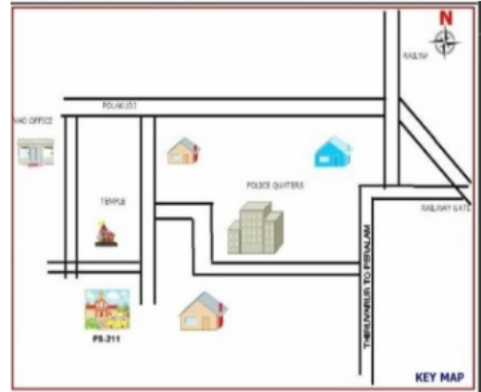

**Google Map View**

**Polling Station Building Front View**

**Polling Station Front View**

**Cad View**

**Key MAP View**

1 பெயர் : பானுமதி - கணவர் பெயர்: ரெங்கநாதன் - வீட்டு எண் : 1 வயது : 63 பாலினம் : பெண் Photo is available	SGB0055624	2 பெயர் : பாரதி - தந்தையின் பெயர்: ரெங்கநாதன் - வீட்டு எண் : 1 வயது : 35 பாலினம் : ஆண் Photo is available	SGB0594978	3 பெயர் : சங்கீதா - தந்தையின் பெயர்: சங்கர் - வீட்டு எண் : 1 வயது : 33 பாலினம் : பெண் Photo is available	SGB1082148
4 பெயர் : நீலமேகம் - தந்தையின் பெயர்: முனியாண்டி - வீட்டு எண் : 1/22 வயது : 59 பாலினம் : ஆண் Photo is available	SGB1228196	5 பெயர் : வினோதா அருணாசலம் கணவர் பெயர்: அருணாசலம் வீட்டு எண் : 2-122 வயது : 27 பாலினம் : பெண் Photo is available	SGB2428795	6 பெயர் : சங்கரய்யா - தந்தையின் பெயர்: ஆசைத்தம்பி - வீட்டு எண் : 3 வயது : 30 பாலினம் : ஆண் Photo is available	SGB1030873
7 பெயர் : பாப்பாத்தி - தந்தையின் பெயர்: நம்பிநாதன் - வீட்டு எண் : 6-52 வயது : 45 பாலினம் : பெண் Photo is available	SGB0460873	8 பெயர் : சரண்யா - தந்தையின் பெயர்: ரவி - வீட்டு எண் : 9-04 வயது : 28 பாலினம் : பெண் Photo is available	SGB1041300	9 பெயர் : பூவரசன் - தந்தையின் பெயர்: தமிழ்நேசன் - வீட்டு எண் : 9-27A வயது : 30 பாலினம் : ஆண் Photo is available	SGB0671164
10 பெயர் : மாயவன் - தந்தையின் பெயர்: ஜெயபால் - வீட்டு எண் : 9-269 வயது : 37 பாலினம் : ஆண் Photo is available	SGB0099556	11 பெயர் : சக்திவேல் - தந்தையின் பெயர்: கிருஷ்ணமூர்த்தி - வீட்டு எண் : 17 வயது : 29 பாலினம் : ஆண் Photo is available	SGB1082114	12 பெயர் : ஆசைமணி - தந்தையின் பெயர்: ஆசைத்தம்பி - வீட்டு எண் : 23 வயது : 31 பாலினம் : பெண் Photo is available	SGB1082171
13 பெயர் : லெட்சுமி - கணவர் பெயர்: தமிழ்ச்செல்வன் - வீட்டு எண் : 23 வயது : 28 பாலினம் : பெண் Photo is available	SGB1082163	14 பெயர் : சினேகா - தந்தையின் பெயர்: குமார் - வீட்டு எண் : 24 வயது : 27 பாலினம் : பெண் Photo is available	SGB1010958	15 பெயர் : செந்தில்குமார் - தந்தையின் பெயர்: செல்வராஜ் - வீட்டு எண் : 35G வயது : 29 பாலினம் : ஆண் Photo is available	SGB0968057
16 பெயர் : வனிதா - தந்தையின் பெயர்: கண்ணன் - வீட்டு எண் : 48 வயது : 30 பாலினம் : பெண் Photo is available	SGB1082130	17 பெயர் : தீபா - கணவர் பெயர்: அய்யப்பன் - வீட்டு எண் : 52-A-664 வயது : 42 பாலினம் : பெண் Photo is available	SGB0671636	18 பெயர் : சங்கீதா - கணவர் பெயர்: செந்தில் - வீட்டு எண் : 158 வயது : 37 பாலினம் : பெண் Photo is available	SGB0774927
19 பெயர் : சூதா - கணவர் பெயர்: பாரதி - வீட்டு எண் : 381-A வயது : 41 பாலினம் : பெண் Photo is available	SGB0461061	20 பெயர் : முத்தழகி தந்தையின் பெயர்: ஆசைத்தம்பி வீட்டு எண் : 390 வயது : 25 பாலினம் : பெண் Photo is available	SGB1129808	21 பெயர் : மணிகண்டன் தந்தையின் பெயர்: ஆசைத்தம்பி வீட்டு எண் : 390 வயது : 22 பாலினம் : ஆண் Photo is available	SGB2366094
22 பெயர் : பாரதி - தந்தையின் பெயர்: ராமையன் - வீட்டு எண் : 424-9 வயது : 45 பாலினம் : ஆண் Photo is available	SGB0055590	23 பெயர் : சித்ரா - கணவர் பெயர்: பிரபு - வீட்டு எண் : 425 வயது : 42 பாலினம் : பெண் Photo is available	SGB0180240	24 பெயர் : ஷீலா - கணவர் பெயர்: சுரேஷ் - வீட்டு எண் : 428 வயது : 38 பாலினம் : பெண் Photo is available	SGB0774893
25 பெயர் : விக்னேஷ் தந்தையின் பெயர்: விஸ்வநாதன் வீட்டு எண் : 529 வயது : 25 பாலினம் : ஆண் Photo is available	SGB2045359	26 பெயர் : சாந்தி - கணவர் பெயர்: தென்னரசன் - வீட்டு எண் : 554 வயது : 40 பாலினம் : பெண் Photo is available	SGB0264382	27 பெயர் : ராசகுரு - தந்தையின் பெயர்: ராமையன் - வீட்டு எண் : 576 வயது : 54 பாலினம் : ஆண் Photo is available	SGB1950005
28 பெயர் : மகாலட்சுமி - கணவர் பெயர்: ராசகுரு - வீட்டு எண் : 576 வயது : 50 பாலினம் : பெண் Photo is available	SGB1950013	29 பெயர் : கவிராமன் - தந்தையின் பெயர்: இராஜகுரு - வீட்டு எண் : 576 வயது : 28 பாலினம் : ஆண் Photo is available	SGB0869438	30 பெயர் : ஜோதி - கணவர் பெயர்: ஜெயபால் - வீட்டு எண் : 578 வயது : 65 பாலினம் : பெண் Photo is available	SGB1950039