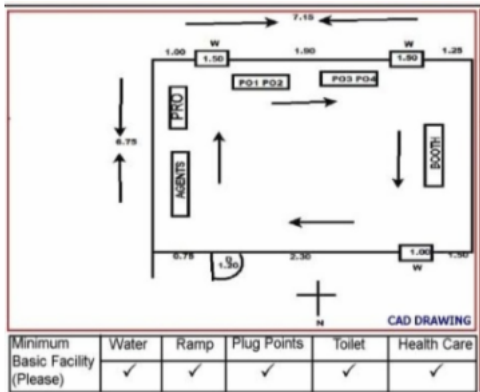

**Google Map View**

**Polling Station Building Front View**

**Polling Station Front View**

**Cad View**

**Key MAP View**

1 பெயர் : பானுமதி - கணவர் பெயர்: ரெங்கநாதன் - வீட்டு எண் : 1 வயது : 63 பாலினம் : பெண் Photo is available	SGB0055624	2 பெயர் : பாரதி - தந்தையின் பெயர்: ரெங்கநாதன் - வீட்டு எண் : 1 வயது : 35 பாலினம் : ஆண் Photo is available	SGB0594978	3 பெயர் : சங்கீதா - தந்தையின் பெயர்: சங்கர் - வீட்டு எண் : 1 வயது : 33 பாலினம் : பெண் Photo is available	SGB1082148
4 பெயர் : நீலமேகம் - தந்தையின் பெயர்: முனியாண்டி - வீட்டு எண் : 1/22 வயது : 59 பாலினம் : ஆண் Photo is available	SGB1228196	5 பெயர் : வினோதா அருணாசலம் கணவர் பெயர்: அருணாசலம் வீட்டு எண் : 2-122 வயது : 27 பாலினம் : பெண் Photo is available	SGB2428795	6 பெயர் : சங்கரய்யா - தந்தையின் பெயர்: ஆசைத்தம்பி - வீட்டு எண் : 3 வயது : 30 பாலினம் : ஆண் Photo is available	SGB1030873
7 பெயர் : பாப்பாத்தி - தந்தையின் பெயர்: நம்பிநாதன் - வீட்டு எண் : 6-52 வயது : 45 பாலினம் : பெண் Photo is available	SGB0460873	8 பெயர் : சரண்யா - தந்தையின் பெயர்: ரவி - வீட்டு எண் : 9-04 வயது : 28 பாலினம் : பெண் Photo is available	SGB1041300	9 பெயர் : பூவரசன் - தந்தையின் பெயர்: தமிழ்நேசன் - வீட்டு எண் : 9-27A வயது : 30 பாலினம் : ஆண் Photo is available	SGB0671164
10 பெயர் : மாயவன் - தந்தையின் பெயர்: ஜெயபால் - வீட்டு எண் : 9-269 வயது : 37 பாலினம் : ஆண் Photo is available	SGB0099556	11 பெயர் : சக்திவேல் - தந்தையின் பெயர்: கிருஷ்ணமூர்த்தி - வீட்டு எண் : 17 வயது : 29 பாலினம் : ஆண் Photo is available	SGB1082114	12 பெயர் : ஆசைமணி - தந்தையின் பெயர்: ஆசைத்தம்பி - வீட்டு எண் : 23 வயது : 31 பாலினம் : பெண் Photo is available	SGB1082171
13 பெயர் : லெட்சுமி - கணவர் பெயர்: தமிழ்ச்செல்வன் - வீட்டு எண் : 23 வயது : 28 பாலினம் : பெண் Photo is available	SGB1082163	14 பெயர் : சினேகா - தந்தையின் பெயர்: குமார் - வீட்டு எண் : 24 வயது : 27 பாலினம் : பெண் Photo is available	SGB1010958	15 பெயர் : செந்தில்குமார் - தந்தையின் பெயர்: செல்வராஜ் - வீட்டு எண் : 35G வயது : 29 பாலினம் : ஆண் Photo is available	SGB0968057
16 பெயர் : வனிதா - தந்தையின் பெயர்: கண்ணன் - வீட்டு எண் : 48 வயது : 30 பாலினம் : பெண் Photo is available	SGB1082130	17 பெயர் : தீபா - கணவர் பெயர்: அய்யப்பன் - வீட்டு எண் : 52-A-664 வயது : 42 பாலினம் : பெண் Photo is available	SGB0671636	18 பெயர் : சங்கீதா - கணவர் பெயர்: செந்தில் - வீட்டு எண் : 158 வயது : 37 பாலினம் : பெண் Photo is available	SGB0774927
19 பெயர் : சூதா - கணவர் பெயர்: பாரதி - வீட்டு எண் : 381-A வயது : 41 பாலினம் : பெண் Photo is available	SGB0461061	20 பெயர் : முத்தழகி தந்தையின் பெயர்: ஆசைத்தம்பி வீட்டு எண் : 390 வயது : 25 பாலினம் : பெண் Photo is available	SGB1129808	21 பெயர் : மணிகண்டன் தந்தையின் பெயர்: ஆசைத்தம்பி வீட்டு எண் : 390 வயது : 22 பாலினம் : ஆண் Photo is available	SGB2366094
22 பெயர் : பாரதி - தந்தையின் பெயர்: ராமையன் - வீட்டு எண் : 424-9 வயது : 45 பாலினம் : ஆண் Photo is available	SGB0055590	23 பெயர் : சித்ரா - கணவர் பெயர்: பிரபு - வீட்டு எண் : 425 வயது : 42 பாலினம் : பெண் Photo is available	SGB0180240	24 பெயர் : ஷீலா - கணவர் பெயர்: சுரேஷ் - வீட்டு எண் : 428 வயது : 38 பாலினம் : பெண் Photo is available	SGB0774893
25 பெயர் : விக்னேஷ் தந்தையின் பெயர்: விஸ்வநாதன் வீட்டு எண் : 529 வயது : 25 பாலினம் : ஆண் Photo is available	SGB2045359	26 பெயர் : சாந்தி - கணவர் பெயர்: தென்னரசன் - வீட்டு எண் : 554 வயது : 40 பாலினம் : பெண் Photo is available	SGB0264382	27 பெயர் : ராசகுரு - தந்தையின் பெயர்: ராமையன் - வீட்டு எண் : 576 வயது : 54 பாலினம் : ஆண் Photo is available	SGB1950005
28 பெயர் : மகாலட்சுமி - கணவர் பெயர்: ராசகுரு - வீட்டு எண் : 576 வயது : 50 பாலினம் : பெண் Photo is available	SGB1950013	29 பெயர் : கவிராமன் - தந்தையின் பெயர்: இராஜகுரு - வீட்டு எண் : 576 வயது : 28 பாலினம் : ஆண் Photo is available	SGB0869438	30 பெயர் : ஜோதி - கணவர் பெயர்: ஜெயபால் - வீட்டு எண் : 578 வயது : 65 பாலினம் : பெண் Photo is available	SGB1950039