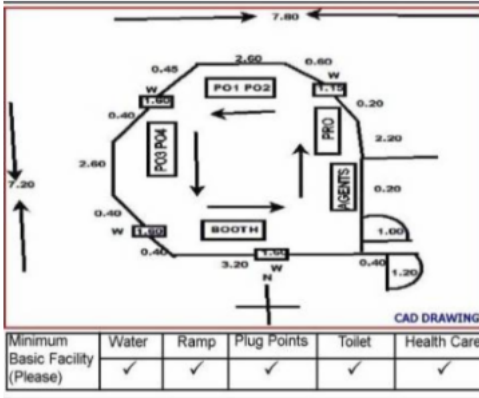

Nazri Naksha

Google Map View

Polling Station Building Front View

Polling Station Front View

Cad View

Key MAP View

1 பெயர் : பாரதி - தந்தையின் பெயர்: குணசேகரன் - வீட்டு எண் : 1/196 வயது : 35 பாலினம் : பெண் Photo is available	SGB0346189	2 பெயர் : ரமேஷ் - தந்தையின் பெயர்: அசோக்ராஜ் - வீட்டு எண் : 2-25B வயது : 42 பாலினம் : ஆண் Photo is available	FFS1119684	3 பெயர் : செல்வம் - தந்தையின் பெயர்: கிருஷ்ணமூர்த்தி - வீட்டு எண் : 3 வயது : 59 பாலினம் : ஆண் Photo is available	SGB0215095
4 பெயர் : அமுதா - கணவர் பெயர்: பால்ராஜ் - வீட்டு எண் : 3 வயது : 45 பாலினம் : பெண் Photo is available	SGB0215079	5 பெயர் : சுகமதி - கணவர் பெயர்: மோகன்ராஜ் - வீட்டு எண் : 3 வயது : 43 பாலினம் : பெண் Photo is available	SGB0215061	6 பெயர் : தமிழரசி - கணவர் பெயர்: சரவணகுமார் - வீட்டு எண் : 3 வயது : 35 பாலினம் : பெண் Photo is available	SGB0845370
7 பெயர் : கனிமொழி மா கணவர் பெயர்: மாணிக்கவாசகம் வி வீட்டு எண் : 202 வயது : 32 பாலினம் : பெண் Photo is available	SGB2455053	8 பெயர் : மாலா சி கணவர் பெயர்: சிவகுமார் கே வீட்டு எண் : 220 வயது : 29 பாலினம் : பெண் Photo is available	SGB2452902	9 பெயர் : வளர்மதி கோ தந்தையின் பெயர்: கோவிந்தராஜ் கே வீட்டு எண் : 213 வயது : 29 பாலினம் : பெண் Photo is available	SGB2455012
10 பெயர் : சக்திகணேஷ் கே தந்தையின் பெயர்: குமரகுருநாதன் வீட்டு எண் : 229 வயது : 20 பாலினம் : ஆண் Photo is available	SGB2460418	11 பெயர் : சித்தார்த்தசீலன் - தந்தையின் பெயர்: சண்முகம் - வீட்டு எண் : 3/1ஏ வயது : 66 பாலினம் : ஆண் Photo is available	SGB1223916	12 பெயர் : சூர்யா கணவர் பெயர்: நாகராஜன் வீட்டு எண் : 3/24 வயது : 35 பாலினம் : பெண் Photo is available	SGB2151496
13 பெயர் : தீபனேஷ்வரன் தந்தையின் பெயர்: ராஜசேகர் வீட்டு எண் : 3/24-1 வயது : 25 பாலினம் : ஆண் Photo is available	SGB1209048	14 பெயர் : மௌனிகா - தந்தையின் பெயர்: ரவி - வீட்டு எண் : 3-29 வயது : 29 பாலினம் : பெண் Photo is available	SGB0925032	15 பெயர் : ஜனனி - தந்தையின் பெயர்: ரவி - வீட்டு எண் : 3-29 வயது : 28 பாலினம் : பெண் Photo is available	SGB0925040
16 பெயர் : அனுசியா கணவர் பெயர்: ஆனந்தன் வீட்டு எண் : 3/31 கீழ் தெரு வயது : 35 பாலினம் : பெண் Photo is available	SGB2272532	17 பெயர் : தனலெட்சுமி - கணவர் பெயர்: செந்தில்குமார் - வீட்டு எண் : 3-39 வயது : 32 பாலினம் : பெண் Photo is available	SGB0924894	18 பெயர் : முத்து - தந்தையின் பெயர்: கண்ணப்பன் - வீட்டு எண் : 3-127 வயது : 34 பாலினம் : ஆண் Photo is available	SGB0315192
19 பெயர் : கண்ணதாசன் - தந்தையின் பெயர்: பாஸ்கரன் - வீட்டு எண் : 3-181 வயது : 36 பாலினம் : ஆண் Photo is available	SGB0085225	20 பெயர் : மணிகண்ணன் - தந்தையின் பெயர்: கலைச்செல்வம் - வீட்டு எண் : 3-198 வயது : 37 பாலினம் : ஆண் Photo is available	SGB0394981	21 பெயர் : அசோக்ராஜ் - தந்தையின் பெயர்: அமலநாதன் - வீட்டு எண் : 3/199 வயது : 70 பாலினம் : ஆண் Photo is available	SGB0372623
22 பெயர் : ராணி - கணவர் பெயர்: அசோக் ராஜ் வீட்டு எண் : 3/199 வயது : 60 பாலினம் : பெண் Photo is available	FFS1002898	23 பெயர் : ராஜேந்திரன் - தந்தையின் பெயர்: அம்மாசி - வீட்டு எண் : 3-200-1 வயது : 48 பாலினம் : ஆண் Photo is available	SGB0743583	24 பெயர் : பூங்கொடி - கணவர் பெயர்: ராஜேந்திரன் - வீட்டு எண் : 3-200-1 வயது : 44 பாலினம் : பெண் Photo is available	SGB0743591
25 பெயர் : மாணிக்கவாசகம் - தந்தையின் பெயர்: விளம்பிநாதன் - வீட்டு எண் : 3-202 வயது : 37 பாலினம் : ஆண் Photo is available	SGB0188052	26 பெயர் : தினேஷ் - தந்தையின் பெயர்: கைலாசம் - வீட்டு எண் : 3-203 வயது : 35 பாலினம் : ஆண் Photo is available	SGB0188060	27 பெயர் : சரண்யா கணவர் பெயர்: தினேஷ் வீட்டு எண் : 3/203 வயது : 27 பாலினம் : பெண் Photo is available	SGB1147453
28 பெயர் : ஜெயந்தி - கணவர் பெயர்: விஜயகுமார் - வீட்டு எண் : 3-205 வயது : 57 பாலினம் : பெண் Photo is available	FFS1052323	29 பெயர் : சுகன்யா - தந்தையின் பெயர்: விஜயகுமார் - வீட்டு எண் : 3-205 வயது : 33 பாலினம் : பெண் Photo is available	SGB0395269	30 பெயர் : விக்னேஷ் - தந்தையின் பெயர்: விஜயகுமார் - வீட்டு எண் : 3-205 வயது : 31 பாலினம் : ஆண் Photo is available	SGB0612135