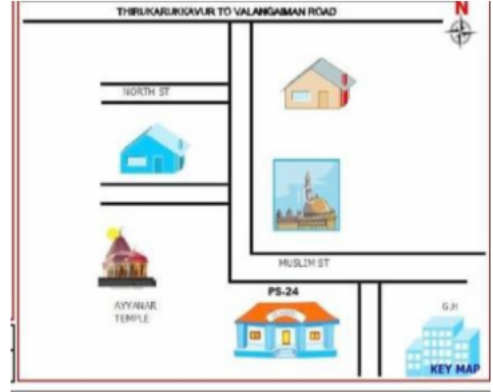

Nazri Naksha

Google Map View

Polling Station Building Front View

Polling Station Front View

Cad View

Key MAP View

1 பெயர் : பாரதி - தந்தையின் பெயர்: குணசேகரன் - வீட்டு எண் : 1/196 வயது : 35 பாலினம் : பெண் Photo is available	SGB0346189	2 பெயர் : ரமேஷ் - தந்தையின் பெயர்: அசோக்ராஜ் - வீட்டு எண் : 2-25B வயது : 42 பாலினம் : ஆண் Photo is available	FFS1119684	3 பெயர் : செல்வம் - தந்தையின் பெயர்: கிருஷ்ணமூர்த்தி - வீட்டு எண் : 3 வயது : 59 பாலினம் : ஆண் Photo is available	SGB0215095
4 பெயர் : அமுதா - கணவர் பெயர்: பால்ராஜ் - வீட்டு எண் : 3 வயது : 45 பாலினம் : பெண் Photo is available	SGB0215079	5 பெயர் : சுகமதி - கணவர் பெயர்: மோகன்ராஜ் - வீட்டு எண் : 3 வயது : 43 பாலினம் : பெண் Photo is available	SGB0215061	6 பெயர் : தமிழரசி - கணவர் பெயர்: சரவணகுமார் - வீட்டு எண் : 3 வயது : 35 பாலினம் : பெண் Photo is available	SGB0845370
7 பெயர் : கனிமொழி மா கணவர் பெயர்: மாணிக்கவாசகம் வி வீட்டு எண் : 202 வயது : 32 பாலினம் : பெண் Photo is available	SGB2455053	8 பெயர் : மாலா சி கணவர் பெயர்: சிவகுமார் கே வீட்டு எண் : 220 வயது : 29 பாலினம் : பெண் Photo is available	SGB2452902	9 பெயர் : வளர்மதி கோ தந்தையின் பெயர்: கோவிந்தராஜ் கே வீட்டு எண் : 213 வயது : 29 பாலினம் : பெண் Photo is available	SGB2455012
10 பெயர் : சக்திகணேஷ் கே தந்தையின் பெயர்: குமரகுருநாதன் வீட்டு எண் : 229 வயது : 20 பாலினம் : ஆண் Photo is available	SGB2460418	11 பெயர் : சித்தார்த்தசீலன் - தந்தையின் பெயர்: சண்முகம் - வீட்டு எண் : 3/1ஏ வயது : 66 பாலினம் : ஆண் Photo is available	SGB1223916	12 பெயர் : சூர்யா கணவர் பெயர்: நாகராஜன் வீட்டு எண் : 3/24 வயது : 35 பாலினம் : பெண் Photo is available	SGB2151496
13 பெயர் : தீபனேஷ்வரன் தந்தையின் பெயர்: ராஜசேகர் வீட்டு எண் : 3/24-1 வயது : 25 பாலினம் : ஆண் Photo is available	SGB1209048	14 பெயர் : மௌனிகா - தந்தையின் பெயர்: ரவி - வீட்டு எண் : 3-29 வயது : 29 பாலினம் : பெண் Photo is available	SGB0925032	15 பெயர் : ஜனனி - தந்தையின் பெயர்: ரவி - வீட்டு எண் : 3-29 வயது : 28 பாலினம் : பெண் Photo is available	SGB0925040
16 பெயர் : அனுசியா கணவர் பெயர்: ஆனந்தன் வீட்டு எண் : 3/31 கீழ் தெரு வயது : 35 பாலினம் : பெண் Photo is available	SGB2272532	17 பெயர் : தனலெட்சுமி - கணவர் பெயர்: செந்தில்குமார் - வீட்டு எண் : 3-39 வயது : 32 பாலினம் : பெண் Photo is available	SGB0924894	18 பெயர் : முத்து - தந்தையின் பெயர்: கண்ணப்பன் - வீட்டு எண் : 3-127 வயது : 34 பாலினம் : ஆண் Photo is available	SGB0315192
19 பெயர் : கண்ணதாசன் - தந்தையின் பெயர்: பாஸ்கரன் - வீட்டு எண் : 3-181 வயது : 36 பாலினம் : ஆண் Photo is available	SGB0085225	20 பெயர் : மணிகண்ணன் - தந்தையின் பெயர்: கலைச்செல்வம் - வீட்டு எண் : 3-198 வயது : 37 பாலினம் : ஆண் Photo is available	SGB0394981	21 பெயர் : அசோக்ராஜ் - தந்தையின் பெயர்: அமலநாதன் - வீட்டு எண் : 3/199 வயது : 70 பாலினம் : ஆண் Photo is available	SGB0372623
22 பெயர் : ராணி - கணவர் பெயர்: அசோக் ராஜ் வீட்டு எண் : 3/199 வயது : 60 பாலினம் : பெண் Photo is available	FFS1002898	23 பெயர் : ராஜேந்திரன் - தந்தையின் பெயர்: அம்மாசி - வீட்டு எண் : 3-200-1 வயது : 48 பாலினம் : ஆண் Photo is available	SGB0743583	24 பெயர் : பூங்கொடி - கணவர் பெயர்: ராஜேந்திரன் - வீட்டு எண் : 3-200-1 வயது : 44 பாலினம் : பெண் Photo is available	SGB0743591
25 பெயர் : மாணிக்கவாசகம் - தந்தையின் பெயர்: விளம்பிநாதன் - வீட்டு எண் : 3-202 வயது : 37 பாலினம் : ஆண் Photo is available	SGB0188052	26 பெயர் : தினேஷ் - தந்தையின் பெயர்: கைலாசம் - வீட்டு எண் : 3-203 வயது : 35 பாலினம் : ஆண் Photo is available	SGB0188060	27 பெயர் : சரண்யா கணவர் பெயர்: தினேஷ் வீட்டு எண் : 3/203 வயது : 27 பாலினம் : பெண் Photo is available	SGB1147453
28 பெயர் : ஜெயந்தி - கணவர் பெயர்: விஜயகுமார் - வீட்டு எண் : 3-205 வயது : 57 பாலினம் : பெண் Photo is available	FFS1052323	29 பெயர் : சுகன்யா - தந்தையின் பெயர்: விஜயகுமார் - வீட்டு எண் : 3-205 வயது : 33 பாலினம் : பெண் Photo is available	SGB0395269	30 பெயர் : விக்னேஷ் - தந்தையின் பெயர்: விஜயகுமார் - வீட்டு எண் : 3-205 வயது : 31 பாலினம் : ஆண் Photo is available	SGB0612135