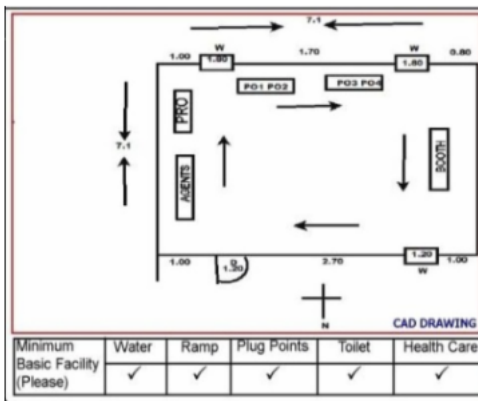

Google Map View

Polling Station Building Front View

Polling Station Front View

Cad View

Key MAP View

1 பெயர் : ராதாபாய் - கணவர் பெயர்: இளங்கோவன் - வீட்டு எண் : 1 வயது : 52 பாலினம் : பெண் Photo is available	FGS1036342	2 பெயர் : சவிதா - தந்தையின் பெயர்: அருள்செல்வன் - வீட்டு எண் : 1 வயது : 40 பாலினம் : ஆண் Photo is available	SGB1011568	3 பெயர் : ஹேமாவதி - கணவர் பெயர்: சங்கர் - வீட்டு எண் : 1 வயது : 36 பாலினம் : பெண் Photo is available	SGB1011469
4 பெயர் : பாவா பகுருதீன் - தந்தையின் பெயர்: ஹசைன்முகமது - வீட்டு எண் : 1 வயது : 33 பாலினம் : ஆண் Photo is available	SGB0461491	5 பெயர் : ஐயப்பன் - தந்தையின் பெயர்: கஜேந்திரன் - வீட்டு எண் : 1 வயது : 31 பாலினம் : ஆண் Photo is available	SGB0545269	6 பெயர் : சரவணன் - தந்தையின் பெயர்: ஸ்டாலின் - வீட்டு எண் : 1 வயது : 29 பாலினம் : ஆண் Photo is available	SGB0868794
7 பெயர் : கோகுல்நாத் - தந்தையின் பெயர்: காண்டிபன் - வீட்டு எண் : 1 வயது : 29 பாலினம் : ஆண் Photo is available	SGB0868810	8 பெயர் : ஹரிஹரன் - தந்தையின் பெயர்: மோகனசுந்தரம் - வீட்டு எண் : 1 வயது : 29 பாலினம் : ஆண் Photo is available	SGB1011436	9 பெயர் : முத்தமிழ்ச்செல்வன் - தந்தையின் பெயர்: முருகானந்தம் - வீட்டு எண் : 1 வயது : 28 பாலினம் : ஆண் Photo is available	SGB0868828
10 பெயர் : முகுந்தராஜன் - தந்தையின் பெயர்: முத்தையாராஜன் - வீட்டு எண் : 1 வயது : 27 பாலினம் : ஆண் Photo is available	SGB1011642	11 பெயர் : அய்யப்பன் தந்தையின் பெயர்: ஸ்டாலின் வீட்டு எண் : 1 வயது : 27 பாலினம் : ஆண் Photo is available	SGB1130632	12 பெயர் : மீனாட்சி - கணவர் பெயர்: முத்தையாராஜன் - வீட்டு எண் : 2 வயது : 49 பாலினம் : பெண் Photo is available	FGS2558625
13 பெயர் : செந்தில்குமார் - தந்தையின் பெயர்: கணேசன் - வீட்டு எண் : 2-10 வயது : 48 பாலினம் : ஆண் Photo is available	SGB0967729	14 பெயர் : கிருத்திகா - தந்தையின் பெயர்: ரவிச்சந்திரன் - வீட்டு எண் : 2-13 வயது : 31 பாலினம் : பெண் Photo is available	SGB0672360	15 பெயர் : மகாலக்ஷ்மி - கணவர் பெயர்: ராஜாராம் - வீட்டு எண் : 2/13ஏ வயது : 61 பாலினம் : பெண் Photo is available	FGS1043546
16 பெயர் : பிரதீபராஜ் - தந்தையின் பெயர்: ராஜாராமன் - வீட்டு எண் : 2/13ஏ வயது : 35 பாலினம் : ஆண் Photo is available	SGB0265074	17 பெயர் : நவீன் ரா தந்தையின் பெயர்: ராஜா வீட்டு எண் : 2/22 வயது : 25 பாலினம் : ஆண் Photo is available	SGB2125789	18 பெயர் : சரண்யா கணவர் பெயர்: செந்தில்குமார் - வீட்டு எண் : 3-2 வயது : 37 பாலினம் : பெண் Photo is available	SGB0967810
19 பெயர் : சிவரஞ்சனி - தந்தையின் பெயர்: இளங்கோவன் - வீட்டு எண் : 3-3 வயது : 29 பாலினம் : பெண் Photo is available	SGB0868729	20 பெயர் : கற்பகவள்ளி - தந்தையின் பெயர்: கலியமூர்த்தி - வீட்டு எண் : 3-12 வயது : 28 பாலினம் : பெண் Photo is available	SGB0868901	21 பெயர் : விஜய்குமார் - தந்தையின் பெயர்: மாறன் - வீட்டு எண் : 4 வயது : 29 பாலினம் : ஆண் Photo is available	SGB1011428
22 பெயர் : பிரபுதேவன் - தந்தையின் பெயர்: குமார் - வீட்டு எண் : 4-5 வயது : 31 பாலினம் : ஆண் Photo is available	SGB0672121	S 23 பெயர் : பிரகாஷ் - தந்தையின் பெயர்: வீரமணி - வீட்டு எண் : 5 வயது : 30 பாலினம் : ஆண் DELETED	SGB0671891	24 பெயர் : காசிநாதன் - தந்தையின் பெயர்: பட்டாணி - வீட்டு எண் : 5-2 வயது : 95 பாலினம் : ஆண் Photo is available	SGB0672105
25 பெயர் : செந்தில்முருகன் - தந்தையின் பெயர்: காசிநாதன் - வீட்டு எண் : 5-2 வயது : 57 பாலினம் : ஆண் Photo is available	SGB0672113	26 பெயர் : கவிதா - கணவர் பெயர்: செந்தில்முருகன் - வீட்டு எண் : 5-2 வயது : 45 பாலினம் : பெண் Photo is available	SGB0672345	27 பெயர் : இமயவரம்பன் செந்தில்முருகன் தந்தையின் பெயர்: செந்தில்முருகன் செந்தில்முருகன் வீட்டு எண் : 5/2 வயது : 20 பாலினம் : ஆண் Photo is available	SGB2344935
28 பெயர் : மணிகண்டன் - தந்தையின் பெயர்: சாரங்கபாணி - வீட்டு எண் : 6 வயது : 35 பாலினம் : ஆண் Photo is available	SGB0264994	29 பெயர் : சுகந்தி கணவர் பெயர்: மணிகண்டன் வீட்டு எண் : 6-7எ வயது : 30 பாலினம் : பெண் Photo is available	SGB2077998	30 பெயர் : சத்யா - கணவர் பெயர்: வீரக்குமார் - வீட்டு எண் : 7 வயது : 35 பாலினம் : பெண் Photo is available	SGB0265009