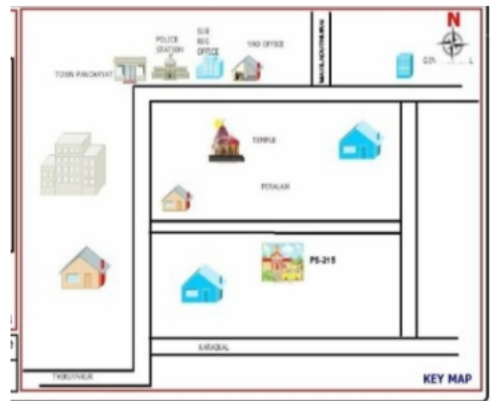

Google Map View

Polling Station Building Front View

Polling Station Front View

Cad View

Key MAP View

1	SGB2124626	பெயர் : ராஜகுமார் து தந்தையின் பெயர்: துரை வீட்டு எண் : 1 வயது : 58 பாலினம் : ஆண்	Photo is available	2	SGB1981430	பெயர் : ரகுராமன் தந்தையின் பெயர்: சங்கர் வீட்டு எண் : 01 வயது : 43 பாலினம் : ஆண்	Photo is available	3	SGB2125144	பெயர் : தென் மொழி கணவர் பெயர்: ராஜகுமார் வீட்டு எண் : 1 வயது : 43 பாலினம் : பெண்	Photo is available
4	SGB0595512	பெயர் : சதிஷ்குமார் - தந்தையின் பெயர்: செல்வராஜ் - வீட்டு எண் : 1 வயது : 38 பாலினம் : ஆண்	Photo is available	5	SGB1981448	பெயர் : ராணி கணவர் பெயர்: பாரதி வீட்டு எண் : 01 வயது : 31 பாலினம் : பெண்	Photo is available	6	SGB1011782	பெயர் : பிரகாஷ்ராஜ் - தந்தையின் பெயர்: மகேந்திரன் - வீட்டு எண் : 1 வயது : 28 பாலினம் : ஆண்	Photo is available
7	SGB0934885	பெயர் : தர்மராஜன் - தந்தையின் பெயர்: நாகராஜன் - வீட்டு எண் : 1-4 வயது : 44 பாலினம் : ஆண்	Photo is available	8	SGB0056721	பெயர் : சித்ரா - தந்தையின் பெயர்: தர்மராஜன் - வீட்டு எண் : 1-4 வயது : 41 பாலினம் : பெண்	Photo is available	9	SGB2444826	பெயர் : தனுஷ்ராஜ் தந்தையின் பெயர்: தர்மராஜ் வீட்டு எண் : 1/4 வயது : 21 பாலினம் : ஆண்	Photo is available
10	SGB0462192	பெயர் : வீரபாண்டியன் - தந்தையின் பெயர்: செல்வராஜ் - வீட்டு எண் : 1-26 வயது : 38 பாலினம் : ஆண்	Photo is available	11	FGS1036078	பெயர் : மணி - தந்தையின் பெயர்: குஞ்சாரம் வீட்டு எண் : 2 வயது : 66 பாலினம் : ஆண்	Photo is available	12	FGS1036995	பெயர் : மாரியம்மாள் - கணவர் பெயர்: மணி வீட்டு எண் : 2 வயது : 61 பாலினம் : பெண்	Photo is available
13	SGB0335430	பெயர் : சுகன் - தந்தையின் பெயர்: ஏகாம்பரம் - வீட்டு எண் : 2 வயது : 33 பாலினம் : ஆண்	Photo is available	14	SGB2073815	பெயர் : கார்த்தி தந்தையின் பெயர்: ஏகாம்பரம் வீட்டு எண் : 02 வயது : 23 பாலினம் : ஆண்	Photo is available	15	SGB2125334	பெயர் : சுபாநீ சு தந்தையின் பெயர்: சுந்தர்ராஜ் வீட்டு எண் : 2/2 வயது : 24 பாலினம் : பெண்	Photo is available
16	SGB2465771	பெயர் : சுருதி தந்தையின் பெயர்: சுந்தர்ராஜ் வீட்டு எண் : 2/2 வயது : 22 பாலினம் : பெண்	Photo is available	17	SGB2213544	பெயர் : சுகன் கு கணவர் பெயர்: சுகன் எ வீட்டு எண் : 2/22 வயது : 26 பாலினம் : பெண்	Photo is available	18	SGB1138213	பெயர் : கௌதமன் தந்தையின் பெயர்: ஏகாம்பரம் வீட்டு எண் : 2/2பி வயது : 27 பாலினம் : ஆண்	Photo is available
19	FGS3147311	பெயர் : சரஸ்வதி - கணவர் பெயர்: சுந்தர்ராஜ் - வீட்டு எண் : 2/212 வயது : 44 பாலினம் : பெண்	Photo is available	20	FGS1036797	பெயர் : ஜெயபால் - தந்தையின் பெயர்: சுப்பையன் - வீட்டு எண் : 3 வயது : 62 பாலினம் : ஆண்	Photo is available	21	FGS1036730	பெயர் : வளர்மதி - கணவர் பெயர்: ஜெயபால் வீட்டு எண் : 3 வயது : 56 பாலினம் : பெண்	Photo is available
22	FGS2559243	பெயர் : விஜயா - கணவர் பெயர்: ராமலிங்கம் - வீட்டு எண் : 3 வயது : 53 பாலினம் : பெண்	Photo is available	23	FGS4082236	பெயர் : உமா - கணவர் பெயர்: ராஜமாணிக்கம் - வீட்டு எண் : 3 வயது : 42 பாலினம் : பெண்	Photo is available	24	SGB0773671	பெயர் : ஜனககுமாரி - கணவர் பெயர்: கல்யாணசுந்தரம் - வீட்டு எண் : 3 வயது : 42 பாலினம் : பெண்	Photo is available
25	SGB0462069	பெயர் : மேனகா - தந்தையின் பெயர்: ஜெயபால் - வீட்டு எண் : 3 வயது : 36 பாலினம் : பெண்	Photo is available	26	SGB0461913	பெயர் : ரவிக்குமார் - தந்தையின் பெயர்: ஜெயபால் - வீட்டு எண் : 3 வயது : 34 பாலினம் : ஆண்	Photo is available	27	SGB0462135	பெயர் : செல்வக்குமார் - தந்தையின் பெயர்: ஜெயபால் - வீட்டு எண் : 3 வயது : 33 பாலினம் : ஆண்	Photo is available
28	SGB1163807	பெயர் : குருமூர்த்தி தந்தையின் பெயர்: பாழமுருகன் வீட்டு எண் : 3/6A வயது : 25 பாலினம் : ஆண்	Photo is available	29	FGS1034537	பெயர் : ராமலிங்கம் - தந்தையின் பெயர்: சுப்பையன் - வீட்டு எண் : 3-16 வயது : 64 பாலினம் : ஆண்	Photo is available	30	SGB2465714	பெயர் : ராதிகா கணவர் பெயர்: ரவிக்குமார் வீட்டு எண் : 3/16 வயது : 34 பாலினம் : பெண்	Photo is available