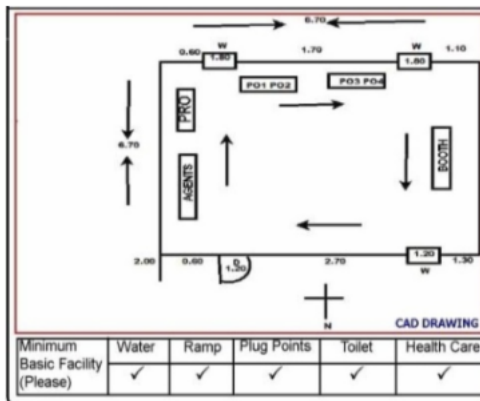

Google Map View

Polling Station Building Front View

Polling Station Front View

Cad View

Key MAP View

1	SGB2124626	பெயர் : ராஜகுமார் து தந்தையின் பெயர்: துரை வீட்டு எண் : 1 வயது : 58 பாலினம் : ஆண்	Photo is available	2	SGB1981430	பெயர் : ரகுராமன் தந்தையின் பெயர்: சங்கர் வீட்டு எண் : 01 வயது : 43 பாலினம் : ஆண்	Photo is available	3	SGB2125144	பெயர் : தென் மொழி கணவர் பெயர்: ராஜகுமார் வீட்டு எண் : 1 வயது : 43 பாலினம் : பெண்	Photo is available
4	SGB0595512	பெயர் : சதிஷ்குமார் - தந்தையின் பெயர்: செல்வராஜ் - வீட்டு எண் : 1 வயது : 38 பாலினம் : ஆண்	Photo is available	5	SGB1981448	பெயர் : ராணி கணவர் பெயர்: பாரதி வீட்டு எண் : 01 வயது : 31 பாலினம் : பெண்	Photo is available	6	SGB1011782	பெயர் : பிரகாஷ்ராஜ் - தந்தையின் பெயர்: மகேந்திரன் - வீட்டு எண் : 1 வயது : 28 பாலினம் : ஆண்	Photo is available
7	SGB0934885	பெயர் : தர்மராஜன் - தந்தையின் பெயர்: நாகராஜன் - வீட்டு எண் : 1-4 வயது : 44 பாலினம் : ஆண்	Photo is available	8	SGB0056721	பெயர் : சித்ரா - தந்தையின் பெயர்: தர்மராஜன் - வீட்டு எண் : 1-4 வயது : 41 பாலினம் : பெண்	Photo is available	9	SGB2444826	பெயர் : தனுஷ்ராஜ் தந்தையின் பெயர்: தர்மராஜ் வீட்டு எண் : 1/4 வயது : 21 பாலினம் : ஆண்	Photo is available
10	SGB0462192	பெயர் : வீரபாண்டியன் - தந்தையின் பெயர்: செல்வராஜ் - வீட்டு எண் : 1-26 வயது : 38 பாலினம் : ஆண்	Photo is available	11	FGS1036078	பெயர் : மணி - தந்தையின் பெயர்: குஞ்சாரம் வீட்டு எண் : 2 வயது : 66 பாலினம் : ஆண்	Photo is available	12	FGS1036995	பெயர் : மாரியம்மாள் - கணவர் பெயர்: மணி வீட்டு எண் : 2 வயது : 61 பாலினம் : பெண்	Photo is available
13	SGB0335430	பெயர் : சுகன் - தந்தையின் பெயர்: ஏகாம்பரம் - வீட்டு எண் : 2 வயது : 33 பாலினம் : ஆண்	Photo is available	14	SGB2073815	பெயர் : கார்த்தி தந்தையின் பெயர்: ஏகாம்பரம் வீட்டு எண் : 02 வயது : 23 பாலினம் : ஆண்	Photo is available	15	SGB2125334	பெயர் : சுபாநீ சு தந்தையின் பெயர்: சுந்தர்ராஜ் வீட்டு எண் : 2/2 வயது : 24 பாலினம் : பெண்	Photo is available
16	SGB2465771	பெயர் : சுருதி தந்தையின் பெயர்: சுந்தர்ராஜ் வீட்டு எண் : 2/2 வயது : 22 பாலினம் : பெண்	Photo is available	17	SGB2213544	பெயர் : சுகன் கு கணவர் பெயர்: சுகன் எ வீட்டு எண் : 2/22 வயது : 26 பாலினம் : பெண்	Photo is available	18	SGB1138213	பெயர் : கௌதமன் தந்தையின் பெயர்: ஏகாம்பரம் வீட்டு எண் : 2/2பி வயது : 27 பாலினம் : ஆண்	Photo is available
19	FGS3147311	பெயர் : சரஸ்வதி - கணவர் பெயர்: சுந்தர்ராஜ் - வீட்டு எண் : 2/212 வயது : 44 பாலினம் : பெண்	Photo is available	20	FGS1036797	பெயர் : ஜெயபால் - தந்தையின் பெயர்: சுப்பையன் - வீட்டு எண் : 3 வயது : 62 பாலினம் : ஆண்	Photo is available	21	FGS1036730	பெயர் : வளர்மதி - கணவர் பெயர்: ஜெயபால் வீட்டு எண் : 3 வயது : 56 பாலினம் : பெண்	Photo is available
22	FGS2559243	பெயர் : விஜயா - கணவர் பெயர்: ராமலிங்கம் - வீட்டு எண் : 3 வயது : 53 பாலினம் : பெண்	Photo is available	23	FGS4082236	பெயர் : உமா - கணவர் பெயர்: ராஜமாணிக்கம் - வீட்டு எண் : 3 வயது : 42 பாலினம் : பெண்	Photo is available	24	SGB0773671	பெயர் : ஜனககுமாரி - கணவர் பெயர்: கல்யாணசுந்தரம் - வீட்டு எண் : 3 வயது : 42 பாலினம் : பெண்	Photo is available
25	SGB0462069	பெயர் : மேனகா - தந்தையின் பெயர்: ஜெயபால் - வீட்டு எண் : 3 வயது : 36 பாலினம் : பெண்	Photo is available	26	SGB0461913	பெயர் : ரவிக்குமார் - தந்தையின் பெயர்: ஜெயபால் - வீட்டு எண் : 3 வயது : 34 பாலினம் : ஆண்	Photo is available	27	SGB0462135	பெயர் : செல்வக்குமார் - தந்தையின் பெயர்: ஜெயபால் - வீட்டு எண் : 3 வயது : 33 பாலினம் : ஆண்	Photo is available
28	SGB1163807	பெயர் : குருமூர்த்தி தந்தையின் பெயர்: பாழமுருகன் வீட்டு எண் : 3/6A வயது : 25 பாலினம் : ஆண்	Photo is available	29	FGS1034537	பெயர் : ராமலிங்கம் - தந்தையின் பெயர்: சுப்பையன் - வீட்டு எண் : 3-16 வயது : 64 பாலினம் : ஆண்	Photo is available	30	SGB2465714	பெயர் : ராதிகா கணவர் பெயர்: ரவிக்குமார் வீட்டு எண் : 3/16 வயது : 34 பாலினம் : பெண்	Photo is available