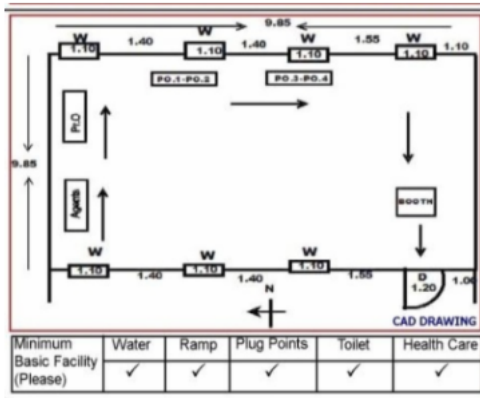

Google Map View

Polling Station Building Front View

Polling Station Front View

Cad View

Key MAP View

1 பெயர் : சேகர் - தந்தையின் பெயர்: கண்ணையன் - வீட்டு எண் : 9A வயது : 69 பாலினம் : ஆண்	FGS3939071 Photo is available	2 பெயர் : பழனிவேல் - தந்தையின் பெயர்: ராஜாங்கம் - வீட்டு எண் : 9C வயது : 55 பாலினம் : ஆண்	SGB0057844 Photo is available	3 பெயர் : பேபி - கணவர் பெயர்: பழனிவேல் - வீட்டு எண் : 9C வயது : 49 பாலினம் : பெண்	SGB0057851 Photo is available
4 பெயர் : பிரவீன் - தந்தையின் பெயர்: பழனிவேல் - வீட்டு எண் : 9C வயது : 33 பாலினம் : ஆண்	SGB0712273 Photo is available	5 பெயர் : அனிதா தந்தையின் பெயர்: ராஜேஸ் வீட்டு எண் : 10B-3 வயது : 27 பாலினம் : பெண்	SGB1138916 Photo is available	S 6 பெயர் : கோகிலாம்பாள் தந்தையின் பெயர்: சுவாமிநாதன் வீட்டு எண் : 12/2 வயது : 26 பாலினம் : பெண்	SGB1163674 Photo is available
7 பெயர் : கீர்த்தனா தந்தையின் பெயர்: தர்மராஜன் வீட்டு எண் : 13 வயது : 25 பாலினம் : பெண்	SGB1138767 Photo is available	# 8 பெயர் : மணி கருப்பையன் தந்தையின் பெயர்: கருப்பையன் - வீட்டு எண் : 28-4 வயது : 72 பாலினம் : ஆண்	SGB1729888 Photo is available	# 9 பெயர் : விஜயா மணி கணவர் பெயர்: மணி - வீட்டு எண் : 28-4 வயது : 61 பாலினம் : பெண்	SGB1729896 Photo is available
S 10 பெயர் : நித்திஷ்குமார் தந்தையின் பெயர்: பழனிவேல் வீட்டு எண் : 38/7 வயது : 25 பாலினம் : ஆண்	SGB1192046 Photo is available	11 பெயர் : நந்தினி தந்தையின் பெயர்: பொய்யாமொழி வீட்டு எண் : 51/ஏ வயது : 26 பாலினம் : பெண்	SGB1138734 Photo is available	12 பெயர் : பிரியா வெங்கடரமணன் கணவர் பெயர்: வெங்கடரமணன் கோதண்டராமன் வீட்டு எண் : 442 வயது : 35 பாலினம் : பெண்	SGB2510535 Photo is available