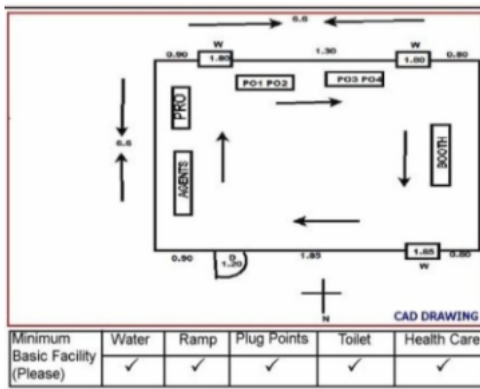

Google Map View

Polling Station Building Front View

Polling Station Front View

Cad View

Key MAP View

1	SGB1725571	பெயர் : அமிர்தவல்லி - கணவர் பெயர்: சண்முகவேல் - வீட்டு எண் : 1 வயது : 65 பாலினம் : பெண்	Photo is available	2	FGS1067958	பெயர் : அருள்முருகன் - தந்தையின் பெயர்: சண்முகவேலு - வீட்டு எண் : 1 வயது : 47 பாலினம் : ஆண்	Photo is available	3	SGB0542845	பெயர் : விஜயலெட்சுமி - கணவர் பெயர்: பாலமுருகன் - வீட்டு எண் : 1 வயது : 46 பாலினம் : பெண்	Photo is available
4	SGB0674135	பெயர் : தயாளன் - தந்தையின் பெயர்: குமார் - வீட்டு எண் : 1 வயது : 30 பாலினம் : ஆண்	Photo is available	5	SGB1140896	பெயர் : ஆனந்தி கணவர் பெயர்: அருள்முருகன் வீட்டு எண் : 1/2 வயது : 40 பாலினம் : பெண்	Photo is available	6	SGB0811794	பெயர் : இந்துமதி - தந்தையின் பெயர்: பதுமவந்தன் - வீட்டு எண் : 1-36 வயது : 39 பாலினம் : பெண்	Photo is available
7	FGS1069517	பெயர் : சாந்தி - கணவர் பெயர்: சேகர் - வீட்டு எண் : 2 வயது : 63 பாலினம் : பெண்	Photo is available	8	SGB0465153	பெயர் : கோபிநாதன் - தந்தையின் பெயர்: பன்னீர்செல்வம் - வீட்டு எண் : 2 வயது : 38 பாலினம் : ஆண்	Photo is available	9	SGB1081769	பெயர் : ராஜகுமாரி - கணவர் பெயர்: கோபிநாதன் - வீட்டு எண் : 2 வயது : 34 பாலினம் : பெண்	Photo is available
10	SGB0542787	பெயர் : மணிராஜ் - தந்தையின் பெயர்: சேகர் - வீட்டு எண் : 2 வயது : 34 பாலினம் : ஆண்	Photo is available	11	SGB0542852	பெயர் : மணிபாலன் - தந்தையின் பெயர்: சேகர் - வீட்டு எண் : 2 வயது : 31 பாலினம் : ஆண்	Photo is available	12	FGS1069491	பெயர் : சுந்தரி - கணவர் பெயர்: உதயகுமார் - வீட்டு எண் : 3A வயது : 52 பாலினம் : பெண்	Photo is available
13	SGB2341063	பெயர் : பாப்பாத்தி கு கணவர் பெயர்: குணசேகரன் வீட்டு எண் : 4 வயது : 71 பாலினம் : பெண்	Photo is available	14	FGS1069475	பெயர் : சுலோசனா - கணவர் பெயர்: ராமகிருஷ்ணன் - வீட்டு எண் : 4 வயது : 68 பாலினம் : பெண்	Photo is available	15	FGS1068006	பெயர் : மாரிமுத்து - தந்தையின் பெயர்: ராமகிருஷ்ணன் - வீட்டு எண் : 4 வயது : 47 பாலினம் : ஆண்	Photo is available
16	FGS1810316	பெயர் : கண்ணன் - தந்தையின் பெயர்: ராமகிருஷ்ணன் - வீட்டு எண் : 4 வயது : 44 பாலினம் : ஆண்	Photo is available	# 17	SGB0517136	பெயர் : தமிழரசி மாரிமுத்து கணவர் பெயர்: மாரிமுத்து - வீட்டு எண் : 59 வயது : 38 பாலினம் : பெண்	Photo is available	18	SGB0136598	பெயர் : ராதிகா - கணவர் பெயர்: கண்ணன் - வீட்டு எண் : 4 வயது : 36 பாலினம் : பெண்	Photo is available
19	FGS3662558	பெயர் : ராஜேஸ்வரி - கணவர் பெயர்: ராமமூர்த்தி - வீட்டு எண் : 7 வயது : 75 பாலினம் : பெண்	Photo is available	20	SGB1725597	பெயர் : பாப்பாத்தி - கணவர் பெயர்: கலியமூர்த்தி - வீட்டு எண் : 8 வயது : 66 பாலினம் : பெண்	Photo is available	21	SGB1725605	பெயர் : சிங்காரவேல் - தந்தையின் பெயர்: கலியமூர்த்தி - வீட்டு எண் : 8 வயது : 51 பாலினம் : ஆண்	Photo is available
22	FGS2574275	பெயர் : ஸ்ரீதேவி - கணவர் பெயர்: சிங்காரவேல் - வீட்டு எண் : 8 வயது : 45 பாலினம் : பெண்	Photo is available	23	SGB2341204	பெயர் : நிவேதா அ தந்தையின் பெயர்: அசோக் ஜெ வீட்டு எண் : 9 வயது : 21 பாலினம் : பெண்	Photo is available	24	SGB2046563	பெயர் : சீதளாதேவி தந்தையின் பெயர்: ஜெ.அசோக் வீட்டு எண் : 9/1-10 வயது : 24 பாலினம் : பெண்	Photo is available
25	SGB1725613	பெயர் : ராஜா - தந்தையின் பெயர்: முத்து - வீட்டு எண் : 12A வயது : 64 பாலினம் : ஆண்	Photo is available	26	FGS1065531	பெயர் : தமிழ்செல்வி - கணவர் பெயர்: ராஜா - வீட்டு எண் : 12A வயது : 59 பாலினம் : பெண்	Photo is available	27	SGB1012947	பெயர் : அம்ஸ்வர்யா ராஜ் - தந்தையின் பெயர்: இராஜா - வீட்டு எண் : 12A வயது : 27 பாலினம் : பெண்	Photo is available
28	FGS1065853	பெயர் : சகுந்தலா - கணவர் பெயர்: ஜெயன் - வீட்டு எண் : 13 வயது : 77 பாலினம் : பெண்	Photo is available	29	SGB1725621	பெயர் : அசோக் - தந்தையின் பெயர்: ஜெயன் - வீட்டு எண் : 13 வயது : 53 பாலினம் : ஆண்	Photo is available	30	FGS2574937	பெயர் : தமிழரசி - கணவர் பெயர்: அசோக் - வீட்டு எண் : 13 வயது : 52 பாலினம் : பெண்	Photo is available