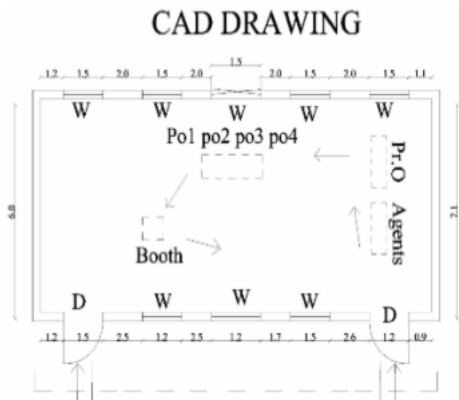

Google Map View

Polling Station Building Front View

Polling Station Front View

Cad View

Key MAP View

1 பெயர் : பரிமளா - தந்தையின் பெயர்: தமிழ்செல்வன் - வீட்டு எண் : 1 வயது : 40 பாலினம் : பெண் Photo is available SGB1081744	2 பெயர் : பிரபாகரன் - தந்தையின் பெயர்: ராஜேந்திரன் - வீட்டு எண் : 1 வயது : 34 பாலினம் : ஆண் Photo is available SGB0934406	3 பெயர் : நித்யா ம கணவர் பெயர்: முத்து வீட்டு எண் : 1/36 வயது : 25 பாலினம் : பெண் Photo is available SGB1141191
4 பெயர் : ஆன்பரசி - கணவர் பெயர்: சுமன் - வீட்டு எண் : 3-2 வயது : 33 பாலினம் : பெண் Photo is available SGB0811760	5 பெயர் : கீர்த்திகா - கணவர் பெயர்: சரவணகுமார் - வீட்டு எண் : 4-283 வயது : 35 பாலினம் : பெண் Photo is available SGB1013010	6 பெயர் : சதிஷ்குமார் - தந்தையின் பெயர்: மதியழகன் - வீட்டு எண் : 21A வயது : 39 பாலினம் : ஆண் Photo is available SGB0465682
7 பெயர் : சரண்யா - தந்தையின் பெயர்: வினோத்குமார் - வீட்டு எண் : 26 வயது : 35 பாலினம் : பெண் Photo is available SGB0772590	8 பெயர் : சந்தோஷ்குமார் ந தந்தையின் பெயர்: நடராஜன் க வீட்டு எண் : 35 வயது : 22 பாலினம் : ஆண் Photo is available SGB2443653	9 பெயர் : ரஞ்சிதா கணவர் பெயர்: தினகரன் வீட்டு எண் : 73 வயது : 34 பாலினம் : பெண் Photo is available SGB1141258
10 பெயர் : கமலாதேவி - கணவர் பெயர்: சிற்றரசன் - வீட்டு எண் : 165 வயது : 42 பாலினம் : பெண் Photo is available SGB1031038	11 பெயர் : நித்யா கணவர் பெயர்: வினாயகமுர்த்தி வீட்டு எண் : 212 வயது : 40 பாலினம் : பெண் Photo is available SGB1192426	12 பெயர் : அருள் க தந்தையின் பெயர்: கணேசன் - வீட்டு எண் : 229 வயது : 36 பாலினம் : ஆண் Photo is available SGB0811679
13 பெயர் : செளமியா சந்திரமோகன் தாயின் பெயர்: வெம்பு சந்திரமோகன் வீட்டு எண் : 232 வயது : 22 பாலினம் : பெண் Photo is available SGB2318616	# 14 பெயர் : மதியழகன் - தந்தையின் பெயர்: சித்திரன் - வீட்டு எண் : 238 வயது : 66 பாலினம் : ஆண் Photo is available SGB1727338	15 பெயர் : இந்திராணி - கணவர் பெயர்: மதியழகன் - வீட்டு எண் : 238 வயது : 60 பாலினம் : பெண் Photo is available FGS1068055
16 பெயர் : விஜயகுமார் - தந்தையின் பெயர்: மதியழகன் - வீட்டு எண் : 238 வயது : 42 பாலினம் : ஆண் Photo is available FGS1809151	17 பெயர் : அன்பழகன் - தந்தையின் பெயர்: சித்திரன் - வீட்டு எண் : 239 வயது : 71 பாலினம் : ஆண் Photo is available SGB1727346	18 பெயர் : நளாயினி - கணவர் பெயர்: அன்பழகன் - வீட்டு எண் : 239 வயது : 66 பாலினம் : பெண் Photo is available FGS1067545
19 பெயர் : நித்யா கணவர் பெயர்: சுப்ரமணியசுவாமி வீட்டு எண் : 239 வயது : 32 பாலினம் : பெண் Photo is available SGB2073997	20 பெயர் : சுப்ரமணியசுவாமி அ தந்தையின் பெயர்: அன்பழகன் - வீட்டு எண் : 239 வயது : 31 பாலினம் : ஆண் Photo is available SGB0811687	21 பெயர் : பன்னீர்செல்வம் - தந்தையின் பெயர்: சித்திரன் - வீட்டு எண் : 240 வயது : 74 பாலினம் : ஆண் Photo is available SGB1727353
22 பெயர் : நீலாவதி - கணவர் பெயர்: பன்னீர்செல்வம் - வீட்டு எண் : 240 வயது : 69 பாலினம் : பெண் Photo is available FGS1067925	23 பெயர் : உலகநாதன் - தந்தையின் பெயர்: பன்னீர்செல்வம் - வீட்டு எண் : 240 வயது : 36 பாலினம் : ஆண் Photo is available SGB0136945	24 பெயர் : மணவாளன் - தந்தையின் பெயர்: லெட்சுமணன் - வீட்டு எண் : 242 வயது : 63 பாலினம் : ஆண் Photo is available FGS3942364
25 பெயர் : சசிரேகா - கணவர் பெயர்: மணவாளன் - வீட்டு எண் : 242 வயது : 52 பாலினம் : பெண் Photo is available FGS1066638	26 பெயர் : சுகந்தி - கணவர் பெயர்: பாண்டியன் - வீட்டு எண் : 242 வயது : 39 பாலினம் : பெண் Photo is available SGB0866939	27 பெயர் : பரணிதரன் - தந்தையின் பெயர்: மணவாளன் - வீட்டு எண் : 242A வயது : 33 பாலினம் : ஆண் Photo is available SGB0542712
28 பெயர் : வாணிபுத் கணவர் பெயர்: பாலசுப்ரமணியன் - வீட்டு எண் : 243/1 வயது : 46 பாலினம் : பெண் Photo is available SGB0541037	29 பெயர் : நவீன் தந்தையின் பெயர்: பாலசுப்ரமணியன் வீட்டு எண் : 243/1 வயது : 26 பாலினம் : ஆண் Photo is available SGB1164896	30 பெயர் : கனகம் - கணவர் பெயர்: மாரிமுத்து - வீட்டு எண் : 244 வயது : 86 பாலினம் : பெண் Photo is available FGS1066505