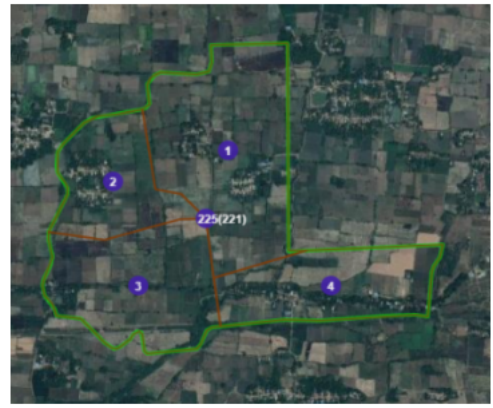

Google Map View