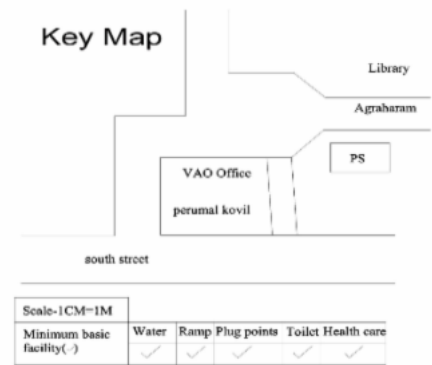

Google Map View

Polling Station Building Front View

Polling Station Front View

Cad View

Key MAP View

1 பெயர் : பரிமளா - தந்தையின் பெயர்: தமிழ்செல்வன் - வீட்டு எண் : 1 வயது : 40 பாலினம் : பெண் Photo is available SGB1081744	2 பெயர் : பிரபாகரன் - தந்தையின் பெயர்: ராஜேந்திரன் - வீட்டு எண் : 1 வயது : 34 பாலினம் : ஆண் Photo is available SGB0934406	3 பெயர் : நித்யா ம கணவர் பெயர்: முத்து வீட்டு எண் : 1/36 வயது : 25 பாலினம் : பெண் Photo is available SGB1141191
4 பெயர் : ஆன்பரசி - கணவர் பெயர்: சுமன் - வீட்டு எண் : 3-2 வயது : 33 பாலினம் : பெண் Photo is available SGB0811760	5 பெயர் : கீர்த்திகா - கணவர் பெயர்: சரவணகுமார் - வீட்டு எண் : 4-283 வயது : 35 பாலினம் : பெண் Photo is available SGB1013010	6 பெயர் : சதிஷ்குமார் - தந்தையின் பெயர்: மதியழகன் - வீட்டு எண் : 21A வயது : 39 பாலினம் : ஆண் Photo is available SGB0465682
7 பெயர் : சரண்யா - தந்தையின் பெயர்: வினோத்குமார் - வீட்டு எண் : 26 வயது : 35 பாலினம் : பெண் Photo is available SGB0772590	8 பெயர் : சந்தோஷ்குமார் ந தந்தையின் பெயர்: நடராஜன் க வீட்டு எண் : 35 வயது : 22 பாலினம் : ஆண் Photo is available SGB2443653	9 பெயர் : ரஞ்சிதா கணவர் பெயர்: தினகரன் வீட்டு எண் : 73 வயது : 34 பாலினம் : பெண் Photo is available SGB1141258
10 பெயர் : கமலாதேவி - கணவர் பெயர்: சிற்றரசன் - வீட்டு எண் : 165 வயது : 42 பாலினம் : பெண் Photo is available SGB1031038	11 பெயர் : நித்யா கணவர் பெயர்: வினாயகமுர்த்தி வீட்டு எண் : 212 வயது : 40 பாலினம் : பெண் Photo is available SGB1192426	12 பெயர் : அருள் க தந்தையின் பெயர்: கணேசன் - வீட்டு எண் : 229 வயது : 36 பாலினம் : ஆண் Photo is available SGB0811679
13 பெயர் : செளமியா சந்திரமோகன் தாயின் பெயர்: வெம்பு சந்திரமோகன் வீட்டு எண் : 232 வயது : 22 பாலினம் : பெண் Photo is available SGB2318616	# 14 பெயர் : மதியழகன் - தந்தையின் பெயர்: சித்திரன் - வீட்டு எண் : 238 வயது : 66 பாலினம் : ஆண் Photo is available SGB1727338	15 பெயர் : இந்திராணி - கணவர் பெயர்: மதியழகன் - வீட்டு எண் : 238 வயது : 60 பாலினம் : பெண் Photo is available FGS1068055
16 பெயர் : விஜயகுமார் - தந்தையின் பெயர்: மதியழகன் - வீட்டு எண் : 238 வயது : 42 பாலினம் : ஆண் Photo is available FGS1809151	17 பெயர் : அன்பழகன் - தந்தையின் பெயர்: சித்திரன் - வீட்டு எண் : 239 வயது : 71 பாலினம் : ஆண் Photo is available SGB1727346	18 பெயர் : நளாயினி - கணவர் பெயர்: அன்பழகன் - வீட்டு எண் : 239 வயது : 66 பாலினம் : பெண் Photo is available FGS1067545
19 பெயர் : நித்யா கணவர் பெயர்: சுப்ரமணியசுவாமி வீட்டு எண் : 239 வயது : 32 பாலினம் : பெண் Photo is available SGB2073997	20 பெயர் : சுப்ரமணியசுவாமி அ தந்தையின் பெயர்: அன்பழகன் - வீட்டு எண் : 239 வயது : 31 பாலினம் : ஆண் Photo is available SGB0811687	21 பெயர் : பன்னீர்செல்வம் - தந்தையின் பெயர்: சித்திரன் - வீட்டு எண் : 240 வயது : 74 பாலினம் : ஆண் Photo is available SGB1727353
22 பெயர் : நீலாவதி - கணவர் பெயர்: பன்னீர்செல்வம் - வீட்டு எண் : 240 வயது : 69 பாலினம் : பெண் Photo is available FGS1067925	23 பெயர் : உலகநாதன் - தந்தையின் பெயர்: பன்னீர்செல்வம் - வீட்டு எண் : 240 வயது : 36 பாலினம் : ஆண் Photo is available SGB0136945	24 பெயர் : மணவாளன் - தந்தையின் பெயர்: லெட்சுமணன் - வீட்டு எண் : 242 வயது : 63 பாலினம் : ஆண் Photo is available FGS3942364
25 பெயர் : சசிரேகா - கணவர் பெயர்: மணவாளன் - வீட்டு எண் : 242 வயது : 52 பாலினம் : பெண் Photo is available FGS1066638	26 பெயர் : சுகந்தி - கணவர் பெயர்: பாண்டியன் - வீட்டு எண் : 242 வயது : 39 பாலினம் : பெண் Photo is available SGB0866939	27 பெயர் : பரணிதரன் - தந்தையின் பெயர்: மணவாளன் - வீட்டு எண் : 242A வயது : 33 பாலினம் : ஆண் Photo is available SGB0542712
28 பெயர் : வாணிபுத் கணவர் பெயர்: பாலசுப்ரமணியன் - வீட்டு எண் : 243/1 வயது : 46 பாலினம் : பெண் Photo is available SGB0541037	29 பெயர் : நவீன் தந்தையின் பெயர்: பாலசுப்ரமணியன் வீட்டு எண் : 243/1 வயது : 26 பாலினம் : ஆண் Photo is available SGB1164896	30 பெயர் : கனகம் - கணவர் பெயர்: மாரிமுத்து - வீட்டு எண் : 244 வயது : 86 பாலினம் : பெண் Photo is available FGS1066505