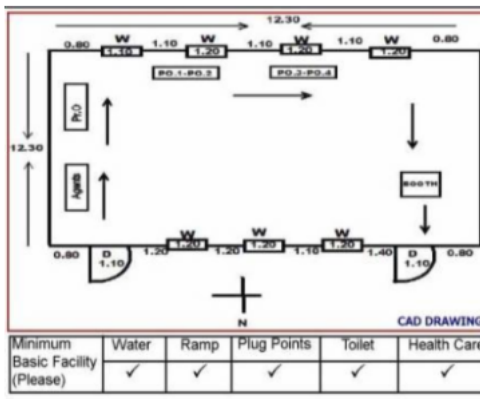

**Google Map View**

**Polling Station Building Front View**

**Polling Station Front View**

**Cad View**

**Key MAP View**

1 பெயர் : மோகன்ராஜ் தந்தையின் பெயர்: சண்முகம் வீட்டு எண் : 1 வயது : 28 பாலினம் : ஆண்	SGB2272706 Photo is available	2 பெயர் : நவீன் குமார் - தந்தையின் பெயர்: வேம்பையன் - வீட்டு எண் : 1 வயது : 27 பாலினம் : ஆண்	SGB1027895 Photo is available	3 பெயர் : உதயகுமார் - தந்தையின் பெயர்: தங்கையன் - வீட்டு எண் : 1-1 வயது : 57 பாலினம் : ஆண்	SGB0613018 Photo is available
4 பெயர் : அமுதா - கணவர் பெயர்: உதயகுமார் - வீட்டு எண் : 1-1 வயது : 51 பாலினம் : பெண்	SGB0005603 Photo is available	5 பெயர் : அகல்யா - கணவர் பெயர்: விசுவநாதன் - வீட்டு எண் : 1-1 வயது : 42 பாலினம் : பெண்	SGB0612887 Photo is available	6 பெயர் : சத்யா தந்தையின் பெயர்: உதயகுமார் வீட்டு எண் : 1-1 வயது : 27 பாலினம் : பெண்	SGB1104298 Photo is available
7 பெயர் : கௌசல்யா தந்தையின் பெயர்: உதயகுமார் வீட்டு எண் : 1-1 வயது : 26 பாலினம் : பெண்	SGB1104306 Photo is available	8 பெயர் : வினோத் தந்தையின் பெயர்: உதயகுமார் வீட்டு எண் : 1/1 வயது : 22 பாலினம் : ஆண்	SGB2266815 Photo is available	9 பெயர் : சூதா கணவர் பெயர்: கண்ணன் வீட்டு எண் : 1/2 வயது : 55 பாலினம் : பெண்	SGB2158079 Photo is available
10 பெயர் : வசந்தி கணவர் பெயர்: மகாலிங்கம் வீட்டு எண் : 1/4 வயது : 27 பாலினம் : பெண்	SGB2272797 Photo is available	11 பெயர் : வெங்கடேசன் - தந்தையின் பெயர்: ஜெயராமன் - வீட்டு எண் : 1-4A வயது : 33 பாலினம் : ஆண்	SGB0319970 Photo is available	12 பெயர் : நவீனன் - தந்தையின் பெயர்: நடராஜன் - வீட்டு எண் : 1-5 வயது : 42 பாலினம் : ஆண்	SGB0319988 Photo is available
13 பெயர் : செல்வக்குமார் - தந்தையின் பெயர்: மாரிமுத்து - வீட்டு எண் : 1-6 வயது : 40 பாலினம் : ஆண்	SGB0005751 Photo is available	14 பெயர் : சுகன்யா கணவர் பெயர்: செல்வகுமார் வீட்டு எண் : 1/6 வயது : 40 பாலினம் : பெண்	SGB2497659 Photo is available	15 பெயர் : சந்திரகுமார் - தந்தையின் பெயர்: மாரிமுத்து - வீட்டு எண் : 1-6 வயது : 37 பாலினம் : ஆண்	SGB0319939 Photo is available
# 16 பெயர் : செளந்தர்யா ஆனந்தராஜ் தந்தையின் பெயர்: ஆனந்தராஜ் - வீட்டு எண் : 1/6 வயது : 30 பாலினம் : பெண்	NNE0754077 Photo is available	17 பெயர் : பிரியதர்ஷினி கணவர் பெயர்: சந்திரகுமார் வீட்டு எண் : 1/6 வயது : 25 பாலினம் : பெண்	SGB2144236 Photo is available	18 பெயர் : பாலாஜி - தந்தையின் பெயர்: பன்னீர்செல்வம் - வீட்டு எண் : 1-7 வயது : 35 பாலினம் : ஆண்	SGB0085241 Photo is available
19 பெயர் : கார்த்திகேயன் - தந்தையின் பெயர்: குப்பம்மாள் - வீட்டு எண் : 1-10 வயது : 41 பாலினம் : ஆண்	SGB0005702 Photo is available	20 பெயர் : சத்தியா - கணவர் பெயர்: மணிகண்டன் - வீட்டு எண் : 1-10 வயது : 39 பாலினம் : பெண்	SGB0582635 Photo is available	21 பெயர் : பாலசுப்ரமணியன் - தந்தையின் பெயர்: குப்பம்மாள் - வீட்டு எண் : 1-10 வயது : 38 பாலினம் : ஆண்	SGB0005637 Photo is available
22 பெயர் : ஜெயபிரியா - கணவர் பெயர்: கார்த்திகேயன் - வீட்டு எண் : 1-10 வயது : 35 பாலினம் : பெண்	SGB0612937 Photo is available	23 பெயர் : சிவஜோதி - தந்தையின் பெயர்: முருகானந்தம் - வீட்டு எண் : 1-12 வயது : 34 பாலினம் : பெண்	SGB0613133 Photo is available	24 பெயர் : சூதா தந்தையின் பெயர்: ரவிச்சந்தரன் வீட்டு எண் : 1/12 வயது : 23 பாலினம் : பெண்	SGB2279099 Photo is available
25 பெயர் : முருகானந்தம் - தந்தையின் பெயர்: சேகர் - வீட்டு எண் : 1-12A வயது : 38 பாலினம் : ஆண்	SGB0395632 Photo is available	26 பெயர் : சத்யா தாயின் பெயர்: இந்தராணி வீட்டு எண் : 1/13 வயது : 33 பாலினம் : பெண்	SGB1201326 Photo is available	27 பெயர் : விக்னேஷ் - தந்தையின் பெயர்: ஜெயராமன் - வீட்டு எண் : 1-14C வயது : 31 பாலினம் : ஆண்	SGB0582627 Photo is available
28 பெயர் : மணிகண்டன் - தந்தையின் பெயர்: சேகர் - வீட்டு எண் : 1-14c வயது : 28 பாலினம் : ஆண்	SGB0940015 Photo is available	29 பெயர் : ரஞ்சிதா சேகர் தந்தையின் பெயர்: சேகர் வீட்டு எண் : 1/14C வயது : 25 பாலினம் : ஆண்	SGB1201276 Photo is available	30 பெயர் : சி ரா மித்ரா கணவர் பெயர்: மணிகண்டன் வீட்டு எண் : 1/14சி வயது : 23 பாலினம் : பெண்	SGB2386027 Photo is available