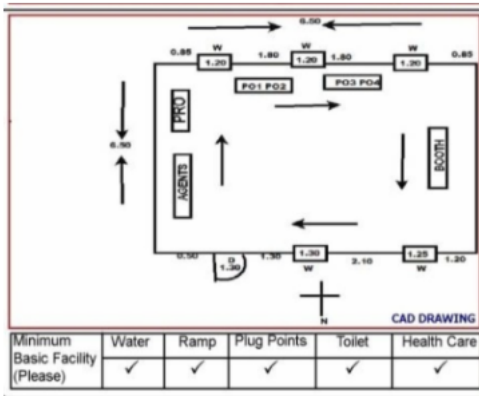

Google Map View

Polling Station Building Front View

Polling Station Front View

Cad View

Key MAP View

1 பெயர் : குணசீலன் தந்தையின் பெயர்: ராஜாங்கம் வீட்டு எண் : 0 வயது : 57 பாலினம் : ஆண் Photo is available	2 பெயர் : சக்திபாலா கணவர் பெயர்: தங்கதுரை வீட்டு எண் : 0 வயது : 41 பாலினம் : பெண் Photo is available	3 பெயர் : பிரியங்கா தந்தையின் பெயர்: சிவப்பிரகாசம் வீட்டு எண் : 0 வயது : 25 பாலினம் : பெண் Photo is available
4 பெயர் : அனந்தராமன் - தந்தையின் பெயர்: ஜோசப் - வீட்டு எண் : 1 வயது : 65 பாலினம் : ஆண் Photo is available	5 பெயர் : செந்தில்குமார் - தந்தையின் பெயர்: செல்லையன் - வீட்டு எண் : 1 வயது : 53 பாலினம் : ஆண் Photo is available	6 பெயர் : மோகனசுந்தரி - கணவர் பெயர்: மோகனசுந்தரம் - வீட்டு எண் : 1 வயது : 33 பாலினம் : பெண் Photo is available
7 பெயர் : அருளரசன் - தந்தையின் பெயர்: பக்தவாசலம் - வீட்டு எண் : 1 வயது : 30 பாலினம் : ஆண் Photo is available	8 பெயர் : ஆனந்தி - தந்தையின் பெயர்: பழனி - வீட்டு எண் : 1 வயது : 27 பாலினம் : பெண் Photo is available	9 பெயர் : கார்த்திகா தந்தையின் பெயர்: குணசீலன் வீட்டு எண் : 1 வயது : 26 பாலினம் : பெண் Photo is available
10 பெயர் : சிவானந்தம் - தந்தையின் பெயர்: ரவிச்சந்திரன் - வீட்டு எண் : 1-4 வயது : 31 பாலினம் : ஆண் Photo is available	11 பெயர் : புஷ்பா தந்தையின் பெயர்: குணசேகரன் வீட்டு எண் : 1-4 வயது : 26 பாலினம் : பெண் Photo is available	12 பெயர் : செல்வி கணவர் பெயர்: செல்வராஜ் வீட்டு எண் : 1/7 வயது : 54 பாலினம் : பெண் Photo is available
13 பெயர் : விசகாடெட்சுமி தந்தையின் பெயர்: செல்வராஜ் வீட்டு எண் : 1/07, வயது : 30 பாலினம் : பெண் Photo is available	14 பெயர் : வசந்தன் - தந்தையின் பெயர்: செல்வராஜ் - வீட்டு எண் : 1-7 வயது : 29 பாலினம் : ஆண் Photo is available	15 பெயர் : ஷர்மிளா தந்தையின் பெயர்: செல்வராஜ் வீட்டு எண் : 1/7 வயது : 25 பாலினம் : பெண் Photo is available
16 பெயர் : வாசுதேவன் - தந்தையின் பெயர்: சுந்தரமூர்த்தி - வீட்டு எண் : 1-9-20 வயது : 34 பாலினம் : ஆண் Photo is available	17 பெயர் : சரவணன் - தந்தையின் பெயர்: ராமலிங்கம் - வீட்டு எண் : 1-23 வயது : 54 பாலினம் : ஆண் Photo is available	18 பெயர் : சித்ரா கணவர் பெயர்: பாலமுரளி வீட்டு எண் : 1/23 ஏ1 வயது : 36 பாலினம் : பெண் Photo is available
19 பெயர் : ஜெயகேசவர்த்தினி தந்தையின் பெயர்: சேகர் வீட்டு எண் : 1/23 ஏ1 வயது : 22 பாலினம் : பெண் Photo is available	20 பெயர் : பவித்ரா - தந்தையின் பெயர்: பூபதி - வீட்டு எண் : 1-24 வயது : 28 பாலினம் : பெண் Photo is available	21 பெயர் : அகல்யா - தந்தையின் பெயர்: முருகேசன் - வீட்டு எண் : 1-27 வயது : 28 பாலினம் : பெண் Photo is available
22 பெயர் : கவிதா - கணவர் பெயர்: அழகர்சாமி - வீட்டு எண் : 1-28 வயது : 40 பாலினம் : பெண் Photo is available	23 பெயர் : ராதிகா - கணவர் பெயர்: கண்ணன் - வீட்டு எண் : 1/34ஏ வயது : 46 பாலினம் : பெண் Photo is available	24 பெயர் : சுப்ரமணியன் - தந்தையின் பெயர்: கவியமூர்த்தி - வீட்டு எண் : 1-34A வயது : 36 பாலினம் : ஆண் Photo is available
25 பெயர் : காளிமுத்து தந்தையின் பெயர்: கண்ணன் வீட்டு எண் : 1/34ஏ வயது : 27 பாலினம் : ஆண் Photo is available	26 பெயர் : அஜய் சரவண குமார் தந்தையின் பெயர்: கண்ணன் வீட்டு எண் : 1/34ஏ வயது : 25 பாலினம் : ஆண் Photo is available	27 பெயர் : மணிவண்ணன் - தந்தையின் பெயர்: பாலசுப்ரமணியன் வீட்டு எண் : 1-35 வயது : 31 பாலினம் : ஆண் Photo is available
28 பெயர் : சண்முகப்ரியா தந்தையின் பெயர்: ஆறுமுகம் வீட்டு எண் : 1/35 வயது : 23 பாலினம் : பெண் Photo is available	29 பெயர் : ஆனந்தி - கணவர் பெயர்: வினோத்குமார் - வீட்டு எண் : 1/36ஏ வயது : 33 பாலினம் : பெண் Photo is available	30 பெயர் : ரஞ்சிதா கணவர் பெயர்: பிரசாத் வீட்டு எண் : 1/46ஏ வயது : 34 பாலினம் : பெண் Photo is available