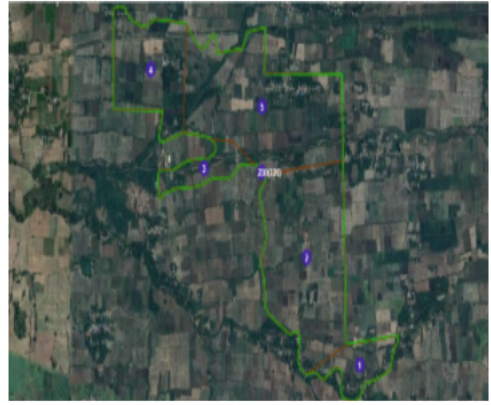

3. வாக்குச் சாவடியின் விவரங்கள்

வாக்குச் சாவடியின் எண் மற்றும் பெயர் : 254 - ஊராட்சி ஒன்றிய துவக்கப்பள்ளி மேனாங்குடி வாக்குச் சாவடியின் முகவரி : ஊராட்சி ஒன்றிய துவக்கப்பள்ளி மேனாங்குடி, தெற்கு பார்த்த ஒட்டுக்கட்டிடம், கிழக்குப்பகுதி	வாக்குச் சாவடியின் வகைப்பாடு (ஆண்/பெண்/பொது) துணை வாக்குச் சாவடிகளின் எண்ணிக்கை :	பொது 0
---	--	---------------

4. வாக்காளர்களின் எண்ணிக்கை

தொடங்கும் வரிசை எண்	முடியும் வரிசை எண்.	நிகர வாக்காளர்களின் எண்ணிக்கை			
		ஆண்	பெண்	மூன்றாம் பாலினம்	மொத்தம்
1	438	228	210	0	438

கையொப்பம்

Nazri Naksha

Google Map View

Polling Station Building Front View