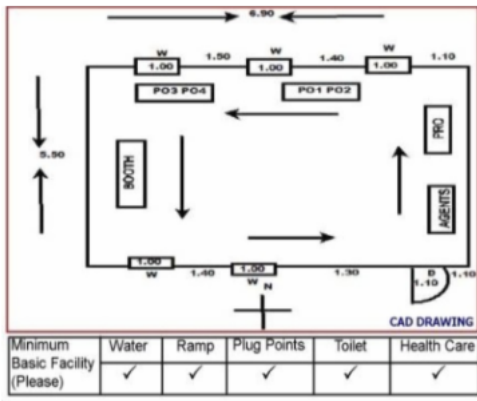

Google Map View

Polling Station Building Front View

Polling Station Front View

Cad View

Key MAP View

1	SGB0268482	பெயர் : கலியபெருமாள் - தந்தையின் பெயர்: வீரப்பன் - வீட்டு எண் : 1 வயது : 52 பாலினம் : ஆண்	Photo is available	2	SGB0675868	பெயர் : கண்ணன் - தந்தையின் பெயர்: வைரக்கண்ணு - வீட்டு எண் : 1 வயது : 51 பாலினம் : ஆண்	Photo is available	3	SGB0268474	பெயர் : சாவித்திரி - கணவர் பெயர்: கலியபெருமாள் - வீட்டு எண் : 1 வயது : 49 பாலினம் : பெண்	Photo is available
4	SGB0268417	பெயர் : ரேணுகா - கணவர் பெயர்: சுந்தரேசன் - வீட்டு எண் : 1 வயது : 42 பாலினம் : பெண்	Photo is available	5	SGB0541219	பெயர் : சுரேஷ் - தந்தையின் பெயர்: ராஜேந்திரன் - வீட்டு எண் : 1 வயது : 31 பாலினம் : ஆண்	Photo is available	6	SGB0541250	பெயர் : சரவணன் - தந்தையின் பெயர்: குமார் - வீட்டு எண் : 1 வயது : 31 பாலினம் : ஆண்	Photo is available
7	SGB2047652	பெயர் : உமாமகேஸ்வரி கணவர் பெயர்: ஆனந்த் வீட்டு எண் : 1-40-2 வயது : 36 பாலினம் : பெண்	Photo is available	8	SGB2412039	பெயர் : ராஜி வடிவேல் தந்தையின் பெயர்: வடிவேல் வீட்டு எண் : 13-20ஏ வயது : 73 பாலினம் : ஆண்	Photo is available	9	SGB2174993	பெயர் : பாக்யா கணவர் பெயர்: இளையராஜா வீட்டு எண் : 13/73 வயது : 25 பாலினம் : பெண்	Photo is available
10	SGB0541110	பெயர் : கணேஷ்ராஜ் - தந்தையின் பெயர்: காமராஜ் - வீட்டு எண் : 13-77 வயது : 31 பாலினம் : ஆண்	Photo is available	11	SGB2047587	பெயர் : லதா கணவர் பெயர்: அருணகிரி வீட்டு எண் : 331 வயது : 57 பாலினம் : பெண்	Photo is available	12	SGB0474353	பெயர் : நளினி - தந்தையின் பெயர்: பாஸ்கரன் வீட்டு எண் : 331 வயது : 42 பாலினம் : பெண்	Photo is available
13	SGB0541177	பெயர் : பிரபாவதி - கணவர் பெயர்: சுரேஷ் - வீட்டு எண் : 331 வயது : 37 பாலினம் : பெண்	Photo is available	14	SGB2286367	பெயர் : சுதிரவன் தந்தையின் பெயர்: பாஸ்கரன் வீட்டு எண் : 331 வயது : 21 பாலினம் : ஆண்	Photo is available	15	SGB1192822	பெயர் : முருகராஜா தந்தையின் பெயர்: மணி வீட்டு எண் : 334 வயது : 45 பாலினம் : ஆண்	Photo is available
16	SGB0675876	பெயர் : அமலா - கணவர் பெயர்: முருகராஜா - வீட்டு எண் : 334 வயது : 34 பாலினம் : பெண்	Photo is available	17	SGB0675918	பெயர் : மகேஸ்வரி - கணவர் பெயர்: கார்த்திகேயன் - வீட்டு எண் : 334 வயது : 32 பாலினம் : பெண்	Photo is available	18	SGB0474601	பெயர் : வெற்றிசெல்வி - தந்தையின் பெயர்: ரவி - வீட்டு எண் : 339 வயது : 33 பாலினம் : பெண்	Photo is available
19	SGB2047637	பெயர் : ஆனந்தி தந்தையின் பெயர்: பாஸ்கரன் வீட்டு எண் : 344 வயது : 25 பாலினம் : பெண்	Photo is available	20	SGB0268409	பெயர் : சரண்யா - கணவர் பெயர்: கார்த்திகேயன் வீட்டு எண் : 356 வயது : 37 பாலினம் : பெண்	Photo is available	21	SGB2336972	பெயர் : மாணிக்கம் தந்தையின் பெயர்: சம்பந்தம் வீட்டு எண் : 361 வயது : 40 பாலினம் : ஆண்	Photo is available
22	SGB2494581	பெயர் : பிரியங்கா தந்தையின் பெயர்: சக்திவேல் வீட்டு எண் : 361 வயது : 22 பாலினம் : பெண்	Photo is available	23	SGB2447001	பெயர் : சத்தியப்பிரியா தந்தையின் பெயர்: மாணிக்கம் வீட்டு எண் : 361 வயது : 19 பாலினம் : பெண்	Photo is available	24	SGB2517977	பெயர் : பூமிகா தந்தையின் பெயர்: சேகர் வீட்டு எண் : 381-1 வயது : 21 பாலினம் : பெண்	Photo is available
25	SGB0517391	பெயர் : இளையராஜா - தந்தையின் பெயர்: நாராயணசாமி - வீட்டு எண் : 391 வயது : 40 பாலினம் : ஆண்	Photo is available	26	SGB2506335	பெயர் : ஸ்ரீபதிரு தந்தையின் பெயர்: சேகர் வீட்டு எண் : 391/1 வயது : 23 பாலினம் : பெண்	Photo is available	27	SGB0474361	பெயர் : மணிகண்டன் - தந்தையின் பெயர்: பன்னீர்செல்வம் - வீட்டு எண் : 393 வயது : 36 பாலினம் : ஆண்	Photo is available
28	SGB0474437	பெயர் : ராஜேஷ்வரி - தந்தையின் பெயர்: பன்னீர்செல்வம் - வீட்டு எண் : 393 வயது : 35 பாலினம் : பெண்	Photo is available	29	SGB2366664	பெயர் : சுகன்யா கணவர் பெயர்: மணிகண்டன் வீட்டு எண் : 393 வயது : 32 பாலினம் : பெண்	Photo is available	30	SGB1081454	பெயர் : மகேந்திரன் - தந்தையின் பெயர்: பன்னீர்செல்வம் - வீட்டு எண் : 393 வயது : 31 பாலினம் : ஆண்	Photo is available