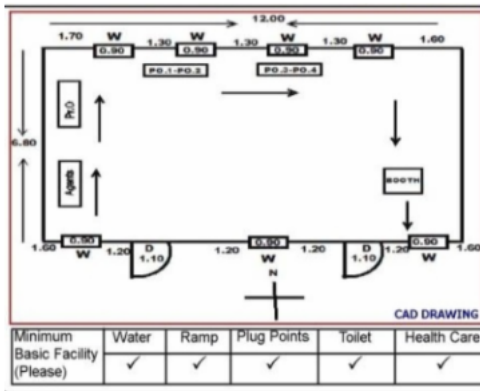

Google Map View

Polling Station Building Front View

Polling Station Front View

Cad View

Key MAP View

1	SGB1253533	பெயர் : மீனாட்சி - கணவர் பெயர்: ஜெயராமன் - வீட்டு எண் : 01 வயது : 61 பாலினம் : பெண்	Photo is available	2	SGB0810465	பெயர் : மெகராஜ்கனி - கணவர் பெயர்: முகம்மதுபாஜில் - வீட்டு எண் : 1 வயது : 43 பாலினம் : பெண்	Photo is available	3	SGB0540930	பெயர் : அறிவுமுகன் - தந்தையின் பெயர்: அழகேசன் - வீட்டு எண் : 1 வயது : 38 பாலினம் : ஆண்	Photo is available
4	SGB1014125	பெயர் : மேகலா - கணவர் பெயர்: அய்யப்பன் - வீட்டு எண் : 1 வயது : 36 பாலினம் : பெண்	Photo is available	5	SGB0474940	பெயர் : இளஞ்செழியன் - தந்தையின் பெயர்: கணேசன் - வீட்டு எண் : 1 வயது : 36 பாலினம் : ஆண்	Photo is available	6	SGB1014182	பெயர் : சிவசக்தி - தந்தையின் பெயர்: சிவசாமி - வீட்டு எண் : 1 வயது : 29 பாலினம் : ஆண்	Photo is available
7	SGB1014232	பெயர் : சிவநாச்சியா - தந்தையின் பெயர்: சிவசாமி - வீட்டு எண் : 1 வயது : 27 பாலினம் : பெண்	Photo is available	8	SGB1142728	பெயர் : சபானா பர்வீன் கணவர் பெயர்: முகம்மது அசன் வீட்டு எண் : 1 வயது : 26 பாலினம் : பெண்	Photo is available	9	SGB2125128	பெயர் : அ. பிரித்தா மேரி தந்தையின் பெயர்: செ. அந்தோனி ராஜ் வீட்டு எண் : 1 வயது : 26 பாலினம் : பெண்	Photo is available
10	SGB2347300	பெயர் : காயத்ரி கணவர் பெயர்: கார்த்தி வீட்டு எண் : 1 வயது : 26 பாலினம் : பெண்	Photo is available	11	SGB0293563	பெயர் : வினோதினி - கணவர் பெயர்: செந்தில்குமார் - வீட்டு எண் : 4-190 வயது : 34 பாலினம் : பெண்	Photo is available	12	URI0059162	பெயர் : குர்ஷித் ஆஃப்ரின் தந்தையின் பெயர்: ஜாகிர் உசேன் வீட்டு எண் : 5 வயது : 30 பாலினம் : பெண்	Photo is available
13	SGB0966895	பெயர் : ராஜலெட்சுமி - கணவர் பெயர்: செல்வமணி - வீட்டு எண் : 5-13 வயது : 35 பாலினம் : பெண்	Photo is available	14	SGB0061267	பெயர் : மைதிலி - கணவர் பெயர்: நேருஜி - வீட்டு எண் : 6-335 வயது : 47 பாலினம் : பெண்	Photo is available	15	SGB0061275	பெயர் : பிரேமா - கணவர் பெயர்: பாபு - வீட்டு எண் : 6-359 வயது : 48 பாலினம் : பெண்	Photo is available
16	SGB0061283	பெயர் : முகமது அசானுதீன் - தந்தையின் பெயர்: முகமது யாசீன் - வீட்டு எண் : 6-392 வயது : 39 பாலினம் : ஆண்	Photo is available	17	SGB0061291	பெயர் : கார்த்திகா - கணவர் பெயர்: முருகேசன் - வீட்டு எண் : 6-407 வயது : 41 பாலினம் : பெண்	Photo is available	18	SGB0061317	பெயர் : முருகேஸ்வரி - கணவர் பெயர்: சரவணன் - வீட்டு எண் : 6-410 வயது : 41 பாலினம் : பெண்	Photo is available
19	SGB0061341	பெயர் : மணிகண்டன் - தந்தையின் பெயர்: மனோகரன் - வீட்டு எண் : 6-427 வயது : 37 பாலினம் : ஆண்	Photo is available	20	SGB0061358	பெயர் : புவனேஸ்வரி - கணவர் பெயர்: சங்கர் - வீட்டு எண் : 6-432 வயது : 48 பாலினம் : பெண்	Photo is available	21	SGB0966903	பெயர் : ராஜசேகர் - தந்தையின் பெயர்: குணசேகரன் வீட்டு எண் : 7-13 வயது : 28 பாலினம் : ஆண்	Photo is available
22	SGB1142702	பெயர் : பூங்குழலி கணவர் பெயர்: ரமேஷ் வீட்டு எண் : 7/19 வயது : 36 பாலினம் : பெண்	Photo is available	23	SGB1759422	பெயர் : இளங்கோவன் - தந்தையின் பெயர்: கோவிந்தராசு - வீட்டு எண் : 7-39ஏ வயது : 51 பாலினம் : ஆண்	Photo is available	24	FGS1838838	பெயர் : கௌரி - தந்தையின் பெயர்: இளங்கோவன் - வீட்டு எண் : 7-39ஏ வயது : 45 பாலினம் : ஆண்	Photo is available
25	SGB2465169	பெயர் : விஷ்வா தந்தையின் பெயர்: இளங்கோவன் வீட்டு எண் : 7/39ஏ வயது : 20 பாலினம் : பெண்	Photo is available	26	SGB1014117	பெயர் : அனுசுயா - கணவர் பெயர்: கலைசெல்வன் - வீட்டு எண் : 7-55A வயது : 35 பாலினம் : பெண்	Photo is available	27	SGB1014133	பெயர் : மயூரி - கணவர் பெயர்: மோகன் - வீட்டு எண் : 7-66D வயது : 33 பாலினம் : பெண்	Photo is available
28	SGB2125193	பெயர் : சே. விக்னேஷ் தந்தையின் பெயர்: சேகர் வீட்டு எண் : 7/69 வயது : 25 பாலினம் : ஆண்	Photo is available	29	SGB2125524	பெயர் : கா. அபிநயா தந்தையின் பெயர்: கா. கலைமண்ணன் வீட்டு எண் : 7/153 வயது : 27 பாலினம் : பெண்	Photo is available	30	SGB2125268	பெயர் : க. ஆஷா பிரியா தந்தையின் பெயர்: கா. கலைமண்ணன் வீட்டு எண் : 7/153 வயது : 23 பாலினம் : பெண்	Photo is available