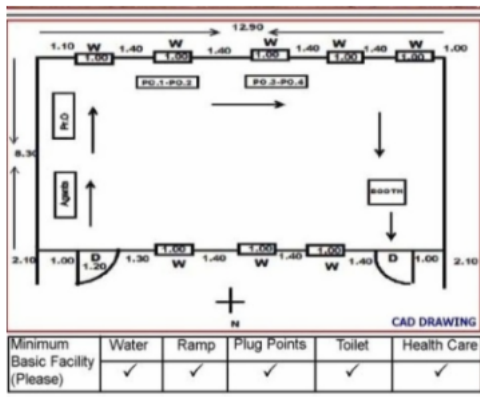

Google Map View

Polling Station Building Front View

Polling Station Front View

Cad View

Key MAP View

1	SGB1198365	பெயர் : சகுந்தலா கணவர் பெயர்: முணியாண்டி வீட்டு எண் : 1 வயது : 80 பாலினம் : பெண்	Photo is available	2	FGS1098433	பெயர் : இரவி - தந்தையின் பெயர்: இரெத்தினஉடையார் - வீட்டு எண் : 1 வயது : 61 பாலினம் : ஆண்	Photo is available	3	FGS1097120	பெயர் : சுதா - கணவர் பெயர்: இரவி - வீட்டு எண் : 1 வயது : 52 பாலினம் : பெண்	Photo is available
4	SGB0268904	பெயர் : பாஸ்கரன் - தந்தையின் பெயர்: கோபால் - வீட்டு எண் : 1 வயது : 45 பாலினம் : ஆண்	Photo is available	5	SGB0268912	பெயர் : ரீத்தா - கணவர் பெயர்: பாஸ்கரன் - வீட்டு எண் : 1 வயது : 42 பாலினம் : பெண்	Photo is available	6	SGB0540443	பெயர் : தமிழ்செல்வி - கணவர் பெயர்: ஜான்ராஜ் - வீட்டு எண் : 1 வயது : 41 பாலினம் : பெண்	Photo is available
7	SGB0517466	பெயர் : சும்ன் - தந்தையின் பெயர்: கலியபெருமாள் - வீட்டு எண் : 1 வயது : 41 பாலினம் : ஆண்	Photo is available	8	SGB0517474	பெயர் : ராஜிவ் காந்தி - தந்தையின் பெயர்: கண்ணையன் - வீட்டு எண் : 1 வயது : 39 பாலினம் : ஆண்	Photo is available	9	FGS2534006	பெயர் : அனுதாஸ்மேரி - கணவர் பெயர்: லாசர்ராஜ் - வீட்டு எண் : 1 வயது : 38 பாலினம் : பெண்	Photo is available
10	SGB0975870	பெயர் : ஐஸ்வர்யா - கணவர் பெயர்: கணேஷ்குமார் - வீட்டு எண் : 1 வயது : 34 பாலினம் : பெண்	Photo is available	11	SGB0517482	பெயர் : ரம்யா - கணவர் பெயர்: சும்ன் - வீட்டு எண் : 1 வயது : 34 பாலினம் : பெண்	Photo is available	12	SGB1193069	பெயர் : பாரதி கணவர் பெயர்: சரவணன் வீட்டு எண் : 1 வயது : 32 பாலினம் : பெண்	Photo is available
# 13	SGB1039767	பெயர் : நிவேதா ரா தந்தையின் பெயர்: தெய்வரங்கன் - வீட்டு எண் : 1 வயது : 27 பாலினம் : பெண்	Photo is available	14	SGB1165224	பெயர் : மகேஸ்வரி கணவர் பெயர்: ரமேஷ்குமார் வீட்டு எண் : 1 வயது : 26 பாலினம் : பெண்	Photo is available	15	SGB1193044	பெயர் : மோகன் ராஜ் தந்தையின் பெயர்: அன்பழகன் வீட்டு எண் : 1 வயது : 25 பாலினம் : ஆண்	Photo is available
16	SGB2516128	பெயர் : ராகினி தந்தையின் பெயர்: ராதகிருஷ்ணன் வீட்டு எண் : 1 வயது : 19 பாலினம் : பெண்	Photo is available	17	SGB0476119	பெயர் : கணேஷ்குமார் - தந்தையின் பெயர்: ராமலிங்கம் - வீட்டு எண் : 1-22 வயது : 38 பாலினம் : ஆண்	Photo is available	18	SGB1091156	பெயர் : எட்வின் தெய்வசகாயம் தந்தையின் பெயர்: கிறிஸ்டின் வீட்டு எண் : 1/44 வயது : 26 பாலினம் : ஆண்	Photo is available
19	SGB0268854	பெயர் : ராஜேந்திரன் - தந்தையின் பெயர்: மகேந்திரன் - வீட்டு எண் : 1-58 வயது : 34 பாலினம் : ஆண்	Photo is available	20	SGB1193077	பெயர் : அகஸ்டின் ஆரோக்கிய ராஜ் தந்தையின் பெயர்: லாசர் ராஜ் வீட்டு எண் : 1/61A வயது : 25 பாலினம் : ஆண்	Photo is available	21	SGB0336826	பெயர் : பொண்ணுசாமி தந்தையின் பெயர்: ரவி - வீட்டு எண் : 1-80b வயது : 33 பாலினம் : ஆண்	Photo is available
22	SGB1165158	பெயர் : அய்யப்பன் தந்தையின் பெயர்: கலியபெருமாள் வீட்டு எண் : 1-86ஏ வயது : 49 பாலினம் : ஆண்	Photo is available	23	SGB0204636	பெயர் : ஈஸ்வரி கணவர் பெயர்: அய்யப்பன் - வீட்டு எண் : 1-86 ஏ வயது : 42 பாலினம் : பெண்	Photo is available	24	SGB2394898	பெயர் : மகாதேவன் ரவிச்சந்திரன் தந்தையின் பெயர்: ரவிச்சந்திரன் ரத்தினம் வீட்டு எண் : 1,மெயின் ரோடு வயது : 21 பாலினம் : ஆண்	Photo is available
25	SGB1766211	பெயர் : கலியபெருமாள் - தந்தையின் பெயர்: காசிநாதன் - வீட்டு எண் : 2 வயது : 71 பாலினம் : ஆண்	Photo is available	26	SGB1766229	பெயர் : பவானி - கணவர் பெயர்: கலியபெருமாள் - வீட்டு எண் : 2 வயது : 66 பாலினம் : பெண்	Photo is available	27	SGB0475681	பெயர் : பைரவி - தந்தையின் பெயர்: அன்பழகன் - வீட்டு எண் : 2 வயது : 33 பாலினம் : பெண்	Photo is available
28	SGB0475848	பெயர் : சுகன்யா - தந்தையின் பெயர்: ரவிச்சந்திரன் - வீட்டு எண் : 2-68 வயது : 32 பாலினம் : பெண்	Photo is available	29	SGB1039775	பெயர் : நர்மதா - தந்தையின் பெயர்: செல்வதுரை - வீட்டு எண் : 2-75 வயது : 27 பாலினம் : பெண்	Photo is available	30	SGB2454486	பெயர் : சுஜி தந்தையின் பெயர்: நாகராஜ் வீட்டு எண் : 2/80 வயது : 22 பாலினம் : பெண்	Photo is available