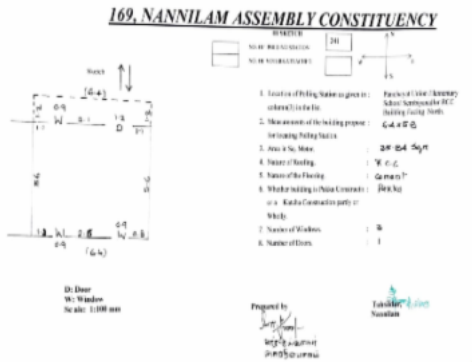

கையொப்பம்

Nazri Naksha

Google Map View

Polling Station Building Front View

Polling Station Front View

Cad View

Key MAP View

சட்டமன்றத் தொகுதியின் எண் மற்றும் பெயர் : 169-நன்னிலம் பாகம் எண் : 260
பிரிவு எண் மற்றும் பெயர் 1-செம்பியநல்லூர் (வ.கி.) மற்றும் (ஊ), செம்பியநல்லூர் வடக்குதெரு, தெற்குத்தெரு, ஆதிதிராவிடர் தெரு