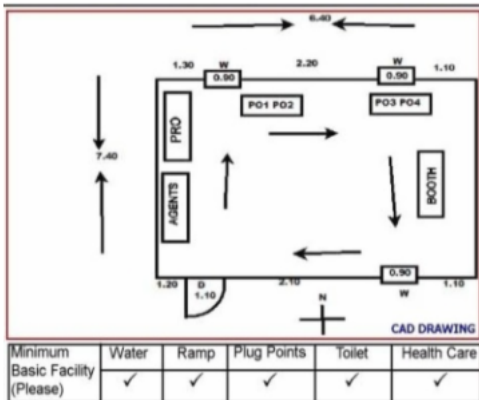

Google Map View

Polling Station Building Front View

Polling Station Front View

Cad View

Key MAP View

1 பெயர் : பிரேம்குமார் தந்தையின் பெயர்: சுவாமிநாதன் வீட்டு எண் : 1 வயது : 20 பாலினம் : ஆண் Photo is available	SGB2348803	2 பெயர் : பவித்ரா தந்தையின் பெயர்: ரமேஷ் வீட்டு எண் : 1/45 வயது : 24 பாலினம் : பெண் Photo is available	SGB2185023	3 பெயர் : துரை - தந்தையின் பெயர்: நடேசன் - வீட்டு எண் : 1-120 வயது : 66 பாலினம் : ஆண் Photo is available	SGB0677401
4 பெயர் : அரவிந்த் தந்தையின் பெயர்: செல்வம் வீட்டு எண் : 2/245 வயது : 20 பாலினம் : ஆண் Photo is available	SGB2439024	5 பெயர் : சபரிநாதன் தந்தையின் பெயர்: கலியமூர்த்தி வீட்டு எண் : 2/64 174 பிரதான சாலை தெரு வயது : 33 பாலினம் : ஆண் Photo is available	SGB2216059	6 பெயர் : லோகேஸ்வரன் சு தாயின் பெயர்: மகாலெட்சுமி வீட்டு எண் : 3-415/1 வயது : 19 பாலினம் : ஆண் Photo is available	SGB2497162
7 பெயர் : கோபி - தந்தையின் பெயர்: ராஜமாணிக்கம் வீட்டு எண் : 4/425 வயது : 54 பாலினம் : ஆண் Photo is available	FGS1809730	8 பெயர் : ஜெயபால் - தந்தையின் பெயர்: சின்னையன் - வீட்டு எண் : 4-433-2 வயது : 53 பாலினம் : ஆண் Photo is available	SGB0269175	9 பெயர் : மேரி - கணவர் பெயர்: ஜெயபால் - வீட்டு எண் : 4-433-2 வயது : 46 பாலினம் : பெண் Photo is available	SGB0181735
10 பெயர் : சங்கரகுரு - தந்தையின் பெயர்: செந்தில்குமார் - வீட்டு எண் : 4/435 வயது : 35 பாலினம் : ஆண் Photo is available	SGB0101287	11 பெயர் : நிஷாந்தி கணேசன் தந்தையின் பெயர்: கணேசன் வீட்டு எண் : 56 வயது : 27 பாலினம் : பெண் Photo is available	SGB2498137	12 பெயர் : விக்னேஷ் தந்தையின் பெயர்: சேகர் வீட்டு எண் : 117/1 வயது : 21 பாலினம் : ஆண் Photo is available	SGB2418606
13 பெயர் : குமணவதி - கணவர் பெயர்: தியாகு - வீட்டு எண் : 138 வயது : 45 பாலினம் : பெண் Photo is available	SGB0539130	14 பெயர் : ரவிச்சந்திரன் - தந்தையின் பெயர்: அய்யாறு - வீட்டு எண் : 146/1 வயது : 51 பாலினம் : ஆண் Photo is available	SGB1796770	15 பெயர் : அமுதா கணவர் பெயர்: ரவிச்சந்திரன் - வீட்டு எண் : 146/1 வயது : 46 பாலினம் : பெண் Photo is available	SGB1796788
16 பெயர் : பிரகாஷ் ராமதாஸ் தந்தையின் பெயர்: ராமதாஸ் வீட்டு எண் : 264 வயது : 22 பாலினம் : ஆண் Photo is available	SGB2390458	17 பெயர் : பாஸ்கரன் - தந்தையின் பெயர்: தங்கவேலு - வீட்டு எண் : 331 வயது : 58 பாலினம் : ஆண் Photo is available	SGB0062943	18 பெயர் : காந்திமதி - கணவர் பெயர்: பாஸ்கரன் - வீட்டு எண் : 331 வயது : 53 பாலினம் : பெண் Photo is available	SGB0062950
19 பெயர் : ஸ்டெல்லா - தந்தையின் பெயர்: பாஸ்கரன் - வீட்டு எண் : 331 வயது : 32 பாலினம் : பெண் Photo is available	SGB0677682	20 பெயர் : வீரராகவன் - தந்தையின் பெயர்: நமசிவாயம் - வீட்டு எண் : 332 வயது : 51 பாலினம் : ஆண் Photo is available	FGS4087060	21 பெயர் : தனலெட்சுமி - கணவர் பெயர்: வீரராகவன் - வீட்டு எண் : 332 வயது : 45 பாலினம் : பெண் Photo is available	SGB0865055
22 பெயர் : வீ த ஹரிஹரன் தந்தையின் பெயர்: வீரராகவன் வீட்டு எண் : 332 வயது : 19 பாலினம் : ஆண் Photo is available	SGB2479939	23 பெயர் : செல்வகணபதி - தந்தையின் பெயர்: கமலாகரன் - வீட்டு எண் : 333 வயது : 56 பாலினம் : ஆண் Photo is available	SGB1790336	24 பெயர் : கமலவேணி - கணவர் பெயர்: செல்வகணபதி - வீட்டு எண் : 333 வயது : 50 பாலினம் : பெண் Photo is available	FGS1104157
25 பெயர் : சொர்ணலதா - தந்தையின் பெயர்: செல்வகணபதி - வீட்டு எண் : 333 வயது : 28 பாலினம் : பெண் Photo is available	SGB0864538	26 பெயர் : சிவபிரகாசம் தந்தையின் பெயர்: செல்வகணபதி வீட்டு எண் : 333 வயது : 23 பாலினம் : ஆண் Photo is available	SGB2110658	27 பெயர் : ராஜேஸ்வரி - கணவர் பெயர்: பாஸ்கரன் - வீட்டு எண் : 334 வயது : 67 பாலினம் : பெண் Photo is available	SGB1790344
28 பெயர் : கணேசன் - தந்தையின் பெயர்: சின்னதம்பி - வீட்டு எண் : 336 வயது : 67 பாலினம் : ஆண் Photo is available	SGB1790369	29 பெயர் : தேவிகா - கணவர் பெயர்: கணேசன் - வீட்டு எண் : 336 வயது : 51 பாலினம் : பெண் Photo is available	SGB1790377	30 பெயர் : அருள்குமார் - தந்தையின் பெயர்: கணேசன் - வீட்டு எண் : 336 வயது : 40 பாலினம் : ஆண் Photo is available	FGS3948726