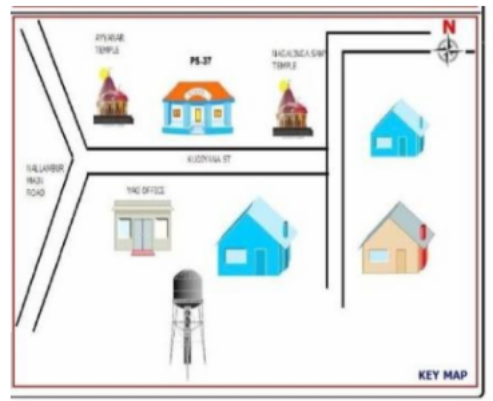

Key MAP View