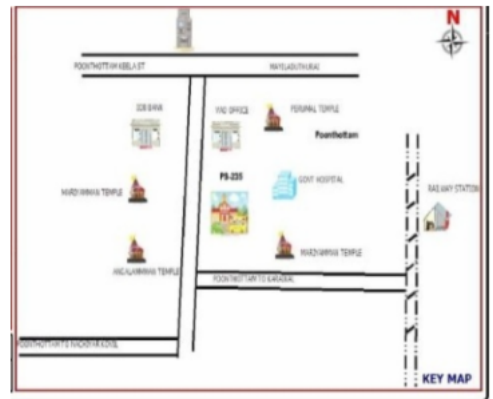

Key MAP View