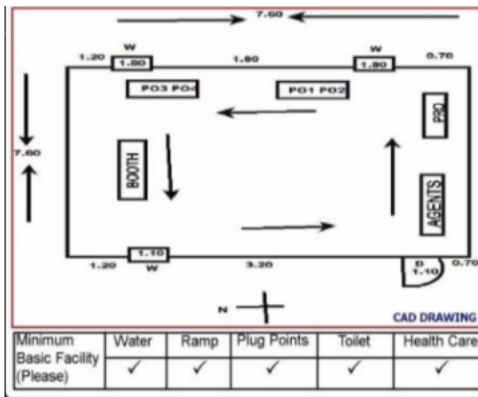

**Google Map View**

**Polling Station Building Front View**

**Polling Station Front View**

**Cad View**

**Key MAP View**

1 பெயர் : ரேணுகா கணவர் பெயர்: குணாலன் வீட்டு எண் : 1-ஐ வயது : 29 பாலினம் : பெண் Photo is available	SGB2240729	2 பெயர் : அருணா தந்தையின் பெயர்: பரணிதரன் வீட்டு எண் : 2 வயது : 22 பாலினம் : பெண் Photo is available	SGB2265635	3 பெயர் : லெஷ்மி - கணவர் பெயர்: ஆறுமுகம் - வீட்டு எண் : 6-16 வயது : 59 பாலினம் : பெண் Photo is available	SGB0337824
4 பெயர் : நிர்மலாதேவி தந்தையின் பெயர்: தமிழ்செல்வன் வீட்டு எண் : 7-69ஏ வயது : 26 பாலினம் : பெண் Photo is available	SGB1090422	5 பெயர் : அலிப்பல்லா - தந்தையின் பெயர்: பஜம்முகமது - வீட்டு எண் : 28 வயது : 34 பாலினம் : பெண் Photo is available	SGB0337683	6 பெயர் : வெங்கடேஸ்வரன் - தந்தையின் பெயர்: சங்கரநாராயணன் - வீட்டு எண் : 29A வயது : 50 பாலினம் : ஆண் Photo is available	FGS1116003
7 பெயர் : சங்கரநாராயணன் - தந்தையின் பெயர்: ரெத்தினம் - வீட்டு எண் : 29/A வயது : 83 பாலினம் : ஆண் Photo is available	FGS1115237	8 பெயர் : முஹம்மதுபைசல்தீன் - தந்தையின் பெயர்: சஹாபுதீன் - வீட்டு எண் : 96 ளெ வயது : 32 பாலினம் : ஆண் Photo is available	SGB0505602	9 பெயர் : பிரியதர்ஷினி தந்தையின் பெயர்: கனகசுப்ரமணியன் வீட்டு எண் : 410 இ வயது : 22 பாலினம் : பெண் Photo is available	SGB2265650
10 பெயர் : ஸஹீர் அநஸ தந்தையின் பெயர்: ஹஜா நஜிபுதீன் வீட்டு எண் : 663 வயது : 23 பாலினம் : ஆண் Photo is available	SGB2281335	11 பெயர் : குமார் தந்தையின் பெயர்: ராமமூர்த்தி வீட்டு எண் : 705/3 வயது : 55 பாலினம் : ஆண் Photo is available	SGB2220002	12 பெயர் : கவிதா கணவர் பெயர்: சிவகுமார் வீட்டு எண் : 790/1 வயது : 49 பாலினம் : பெண் Photo is available	SGB2219848
13 பெயர் : சகிலாபானு - கணவர் பெயர்: பக்ருதீன் - வீட்டு எண் : 798 வயது : 36 பாலினம் : பெண் Photo is available	SGB0679183	14 பெயர் : பக்ருதீன் காதர்சுல்தான் தந்தையின் பெயர்: காதர்சுல்தான் வீட்டு எண் : 798/1 வயது : 48 பாலினம் : ஆண் Photo is available	SGB2220036	15 பெயர் : அமுதவள்ளி கணவர் பெயர்: வினோத்குமார் வீட்டு எண் : 811 வயது : 33 பாலினம் : பெண் Photo is available	SGB1979350
16 பெயர் : ரமேஷ் - தந்தையின் பெயர்: தங்கராசு - வீட்டு எண் : 868 வயது : 56 பாலினம் : ஆண் Photo is available	FGS1111400	17 பெயர் : கவிதா - கணவர் பெயர்: ரமேஷ் - வீட்டு எண் : 868 வயது : 46 பாலினம் : பெண் Photo is available	FGS2605616	18 பெயர் : விஜயக்கண்ணன் - தந்தையின் பெயர்: ரமேஷ் - வீட்டு எண் : 868 வயது : 27 பாலினம் : ஆண் Photo is available	SGB1039130
19 பெயர் : சகிலா - கணவர் பெயர்: ரமேஷ் - வீட்டு எண் : 910 வயது : 42 பாலினம் : பெண் Photo is available	SGB1015437	20 பெயர் : ஐஸ்வர்யா தந்தையின் பெயர்: ஐயப்பன் வீட்டு எண் : 947 வயது : 25 பாலினம் : பெண் Photo is available	SGB2179372	21 பெயர் : காளியப்பன் - தந்தையின் பெயர்: ராசாங்கம் - வீட்டு எண் : 955 வயது : 62 பாலினம் : ஆண் Photo is available	FGS1117506
22 பெயர் : ஜமுனா - கணவர் பெயர்: காளியப்பன் - வீட்டு எண் : 955 வயது : 59 பாலினம் : பெண் Photo is available	FGS1113125	23 பெயர் : விஜயலட்சுமி - கணவர் பெயர்: அருணாசலம் - வீட்டு எண் : 956 வயது : 72 பாலினம் : பெண் Photo is available	FGS1111608	24 பெயர் : தமிழ்ச்செல்வி - தந்தையின் பெயர்: அருணாசலம் - வீட்டு எண் : 956 வயது : 52 பாலினம் : பெண் Photo is available	FGS4087763
25 பெயர் : கனகவள்ளி - கணவர் பெயர்: ஜெகதீசன் - வீட்டு எண் : 958 வயது : 72 பாலினம் : பெண் Photo is available	FGS1112127	26 பெயர் : கணேசன் - தந்தையின் பெயர்: ஜெகதீசன் - வீட்டு எண் : 958 வயது : 53 பாலினம் : ஆண் Photo is available	FGS3949674	27 பெயர் : மகாலட்சுமி - கணவர் பெயர்: கணேசன் - வீட்டு எண் : 958 வயது : 42 பாலினம் : பெண் Photo is available	SGB0337436
28 பெயர் : பிரேமாவதி - கணவர் பெயர்: சங்கரநாராயணன் - வீட்டு எண் : 960/29A வயது : 73 பாலினம் : பெண் Photo is available	FGS1116110	29 பெயர் : வள்ளி - கணவர் பெயர்: வெங்கடேஸ்வரன் - வீட்டு எண் : 960-29A வயது : 47 பாலினம் : பெண் Photo is available	SGB1039114	30 பெயர் : சிவானந்தம் தந்தையின் பெயர்: தட்சினாமூர்த்தி வீட்டு எண் : 961 வயது : 79 பாலினம் : ஆண் Photo is available	SGB2107886