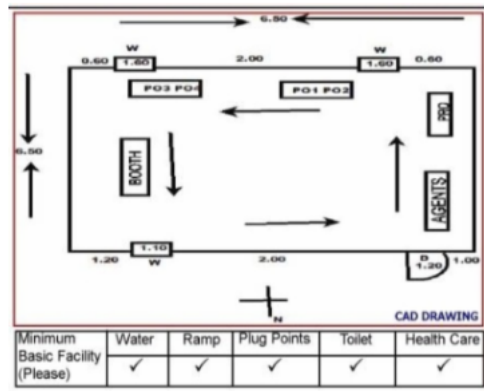

Google Map View

Polling Station Building Front View

Polling Station Front View

Cad View

Key MAP View

1	FGS1117829	பெயர் : வசந்தகோகிலம் - கணவர் பெயர்: தியாகராஜன் - வீட்டு எண் : 1 வயது : 57 பாலினம் : பெண்	Photo is available	2	SGB0808790	பெயர் : அனுசுயா - தந்தையின் பெயர்: சுப்ரமணியன் - வீட்டு எண் : 1 வயது : 30 பாலினம் : பெண்	Photo is available	3	SGB0808808	பெயர் : ரமிளா - தந்தையின் பெயர்: வேணுகோபால் - வீட்டு எண் : 1 வயது : 29 பாலினம் : பெண்	Photo is available
4	SGB0862631	பெயர் : நித்யா - தந்தையின் பெயர்: கோவிந்தசாமி - வீட்டு எண் : 1 வயது : 29 பாலினம் : பெண்	Photo is available	5	SGB0139535	பெயர் : பாலமுருகன் - தந்தையின் பெயர்: நீலமேகம் - வீட்டு எண் : 8-64 வயது : 35 பாலினம் : ஆண்	Photo is available	6	SGB0139303	பெயர் : மணிவண்ணன் - தந்தையின் பெயர்: துரைசாமி - வீட்டு எண் : 8-64B வயது : 35 பாலினம் : ஆண்	Photo is available
7	SGB1753516	பெயர் : ரா விவேகானந்தன் தந்தையின் பெயர்: ராஜாங்கம் வீட்டு எண் : 8/67 பி, வயது : 57 பாலினம் : ஆண்	Photo is available	8	SGB2048973	பெயர் : சகிலா கணவர் பெயர்: சரபோஜி வீட்டு எண் : 8/74 வயது : 32 பாலினம் : பெண்	Photo is available	9	SGB0808758	பெயர் : திவ்யா - தந்தையின் பெயர்: வாசுதேவன் - வீட்டு எண் : 8-85 வயது : 29 பாலினம் : ஆண்	Photo is available
10	SGB0479170	பெயர் : ரமாதேவி - கணவர் பெயர்: ஸ்டாலின் - வீட்டு எண் : 8-87 வயது : 39 பாலினம் : பெண்	Photo is available	11	SGB0479147	பெயர் : ரம்யா - தந்தையின் பெயர்: நாகராஜன் - வீட்டு எண் : 8-99A வயது : 38 பாலினம் : பெண்	Photo is available	12	SGB2348969	பெயர் : பவித்ரா தந்தையின் பெயர்: கிருபாகரன் வீட்டு எண் : 17 வயது : 20 பாலினம் : பெண்	Photo is available
13	SGB0769869	பெயர் : அசோக்ராஜ் - தந்தையின் பெயர்: சேகர் - வீட்டு எண் : 88 வயது : 30 பாலினம் : ஆண்	Photo is available	14	SGB0101733	பெயர் : மூவேந்தன் - தந்தையின் பெயர்: முனுசாமி - வீட்டு எண் : 99 வயது : 36 பாலினம் : ஆண்	Photo is available	15	SGB0808709	பெயர் : தாரினி - தந்தையின் பெயர்: காமராஜ் - வீட்டு எண் : 142 வயது : 30 பாலினம் : பெண்	Photo is available
16	SGB1080811	பெயர் : குமார் - தந்தையின் பெயர்: தனபால் - வீட்டு எண் : 145 வயது : 42 பாலினம் : ஆண்	Photo is available	17	SGB0808717	பெயர் : முத்தம்மாள் - கணவர் பெயர்: கலியபெருமாள் - வீட்டு எண் : 148 வயது : 45 பாலினம் : பெண்	Photo is available	18	SGB0064469	பெயர் : அமுதா - கணவர் பெயர்: பாண்டியன் - வீட்டு எண் : 165 வயது : 46 பாலினம் : பெண்	Photo is available
19	SGB2294460	பெயர் : ஜோதிபுரீ தந்தையின் பெயர்: பாண்டியன் வீட்டு எண் : 165 2 வயது : 21 பாலினம் : பெண்	Photo is available	20	SGB1080795	பெயர் : மாதவி - கணவர் பெயர்: ராமச்சந்திரன் - வீட்டு எண் : 172 வயது : 29 பாலினம் : பெண்	Photo is available	21	SGB2391928	பெயர் : ராகவன் தந்தையின் பெயர்: ராமசந்திரன் வீட்டு எண் : 172 வயது : 28 பாலினம் : ஆண்	Photo is available
22	SGB0064246	பெயர் : பிச்சையம்மாள் - கணவர் பெயர்: வாசுதேவன் - வீட்டு எண் : 174 வயது : 50 பாலினம் : பெண்	Photo is available	23	SGB0862797	பெயர் : கவியரசி - தந்தையின் பெயர்: வாசுதேவன் - வீட்டு எண் : 174 வயது : 28 பாலினம் : பெண்	Photo is available	24	SGB0808741	பெயர் : சமதி - கணவர் பெயர்: செல்வம் - வீட்டு எண் : 179 வயது : 50 பாலினம் : பெண்	Photo is available
25	SGB0862441	பெயர் : கவியரசன் - தந்தையின் பெயர்: அம்யாத்துரை - வீட்டு எண் : 181 வயது : 28 பாலினம் : ஆண்	Photo is available	26	SGB0337980	பெயர் : மாரியம்மாள் - கணவர் பெயர்: ஜெயபால் - வீட்டு எண் : 193 வயது : 38 பாலினம் : பெண்	Photo is available	27	SGB2265494	பெயர் : ஆர்த்தி தந்தையின் பெயர்: ராஜேந்திரன் வீட்டு எண் : 216 3 வயது : 22 பாலினம் : பெண்	Photo is available
28	FGS2605343	பெயர் : மலர்விழி - கணவர் பெயர்: பாலு - வீட்டு எண் : 229 வயது : 56 பாலினம் : பெண்	Photo is available	29	SGB0808832	பெயர் : அபிலாஷ்சாகர் - தந்தையின் பெயர்: பாலு - வீட்டு எண் : 229 வயது : 32 பாலினம் : ஆண்	Photo is available	30	SGB0862656	பெயர் : பிருத்திவிசாகர் - தந்தையின் பெயர்: பாலு - வீட்டு எண் : 229 வயது : 30 பாலினம் : ஆண்	Photo is available