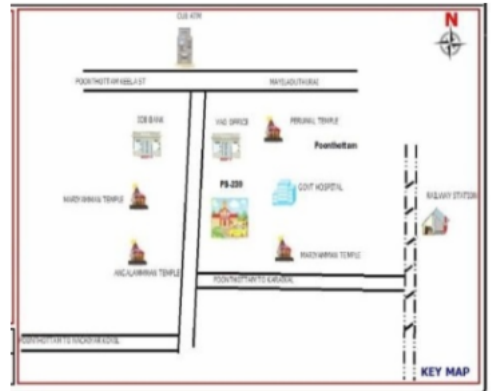

Google Map View

Polling Station Building Front View

Polling Station Front View

Cad View

Key MAP View

1	FGS1117829	பெயர் : வசந்தகோகிலம் - கணவர் பெயர்: தியாகராஜன் - வீட்டு எண் : 1 வயது : 57 பாலினம் : பெண்	Photo is available	2	SGB0808790	பெயர் : அனுசுயா - தந்தையின் பெயர்: சுப்ரமணியன் - வீட்டு எண் : 1 வயது : 30 பாலினம் : பெண்	Photo is available	3	SGB0808808	பெயர் : ரமிளா - தந்தையின் பெயர்: வேணுகோபால் - வீட்டு எண் : 1 வயது : 29 பாலினம் : பெண்	Photo is available
4	SGB0862631	பெயர் : நித்யா - தந்தையின் பெயர்: கோவிந்தசாமி - வீட்டு எண் : 1 வயது : 29 பாலினம் : பெண்	Photo is available	5	SGB0139535	பெயர் : பாலமுருகன் - தந்தையின் பெயர்: நீலமேகம் - வீட்டு எண் : 8-64 வயது : 35 பாலினம் : ஆண்	Photo is available	6	SGB0139303	பெயர் : மணிவண்ணன் - தந்தையின் பெயர்: துரைசாமி - வீட்டு எண் : 8-64B வயது : 35 பாலினம் : ஆண்	Photo is available
7	SGB1753516	பெயர் : ரா விவேகானந்தன் தந்தையின் பெயர்: ராஜாங்கம் வீட்டு எண் : 8/67 பி, வயது : 57 பாலினம் : ஆண்	Photo is available	8	SGB2048973	பெயர் : சகிலா கணவர் பெயர்: சரபோஜி வீட்டு எண் : 8/74 வயது : 32 பாலினம் : பெண்	Photo is available	9	SGB0808758	பெயர் : திவ்யா - தந்தையின் பெயர்: வாசுதேவன் - வீட்டு எண் : 8-85 வயது : 29 பாலினம் : ஆண்	Photo is available
10	SGB0479170	பெயர் : ரமாதேவி - கணவர் பெயர்: ஸ்டாலின் - வீட்டு எண் : 8-87 வயது : 39 பாலினம் : பெண்	Photo is available	11	SGB0479147	பெயர் : ரம்யா - தந்தையின் பெயர்: நாகராஜன் - வீட்டு எண் : 8-99A வயது : 38 பாலினம் : பெண்	Photo is available	12	SGB2348969	பெயர் : பவித்ரா தந்தையின் பெயர்: கிருபாகரன் வீட்டு எண் : 17 வயது : 20 பாலினம் : பெண்	Photo is available
13	SGB0769869	பெயர் : அசோக்ராஜ் - தந்தையின் பெயர்: சேகர் - வீட்டு எண் : 88 வயது : 30 பாலினம் : ஆண்	Photo is available	14	SGB0101733	பெயர் : மூவேந்தன் - தந்தையின் பெயர்: முனுசாமி - வீட்டு எண் : 99 வயது : 36 பாலினம் : ஆண்	Photo is available	15	SGB0808709	பெயர் : தாரினி - தந்தையின் பெயர்: காமராஜ் - வீட்டு எண் : 142 வயது : 30 பாலினம் : பெண்	Photo is available
16	SGB1080811	பெயர் : குமார் - தந்தையின் பெயர்: தனபால் - வீட்டு எண் : 145 வயது : 42 பாலினம் : ஆண்	Photo is available	17	SGB0808717	பெயர் : முத்தம்மாள் - கணவர் பெயர்: கலியபெருமாள் - வீட்டு எண் : 148 வயது : 45 பாலினம் : பெண்	Photo is available	18	SGB0064469	பெயர் : அமுதா - கணவர் பெயர்: பாண்டியன் - வீட்டு எண் : 165 வயது : 46 பாலினம் : பெண்	Photo is available
19	SGB2294460	பெயர் : ஜோதிபுரீ தந்தையின் பெயர்: பாண்டியன் வீட்டு எண் : 165 2 வயது : 21 பாலினம் : பெண்	Photo is available	20	SGB1080795	பெயர் : மாதவி - கணவர் பெயர்: ராமச்சந்திரன் - வீட்டு எண் : 172 வயது : 29 பாலினம் : பெண்	Photo is available	21	SGB2391928	பெயர் : ராகவன் தந்தையின் பெயர்: ராமசந்திரன் வீட்டு எண் : 172 வயது : 28 பாலினம் : ஆண்	Photo is available
22	SGB0064246	பெயர் : பிச்சையம்மாள் - கணவர் பெயர்: வாசுதேவன் - வீட்டு எண் : 174 வயது : 50 பாலினம் : பெண்	Photo is available	23	SGB0862797	பெயர் : கவியரசி - தந்தையின் பெயர்: வாசுதேவன் - வீட்டு எண் : 174 வயது : 28 பாலினம் : பெண்	Photo is available	24	SGB0808741	பெயர் : சமதி - கணவர் பெயர்: செல்வம் - வீட்டு எண் : 179 வயது : 50 பாலினம் : பெண்	Photo is available
25	SGB0862441	பெயர் : கவியரசன் - தந்தையின் பெயர்: அம்யாத்துரை - வீட்டு எண் : 181 வயது : 28 பாலினம் : ஆண்	Photo is available	26	SGB0337980	பெயர் : மாரியம்மாள் - கணவர் பெயர்: ஜெயபால் - வீட்டு எண் : 193 வயது : 38 பாலினம் : பெண்	Photo is available	27	SGB2265494	பெயர் : ஆர்த்தி தந்தையின் பெயர்: ராஜேந்திரன் வீட்டு எண் : 216 3 வயது : 22 பாலினம் : பெண்	Photo is available
28	FGS2605343	பெயர் : மலர்விழி - கணவர் பெயர்: பாலு - வீட்டு எண் : 229 வயது : 56 பாலினம் : பெண்	Photo is available	29	SGB0808832	பெயர் : அபிலாஷ்சாகர் - தந்தையின் பெயர்: பாலு - வீட்டு எண் : 229 வயது : 32 பாலினம் : ஆண்	Photo is available	30	SGB0862656	பெயர் : பிருத்திவிசாகர் - தந்தையின் பெயர்: பாலு - வீட்டு எண் : 229 வயது : 30 பாலினம் : ஆண்	Photo is available