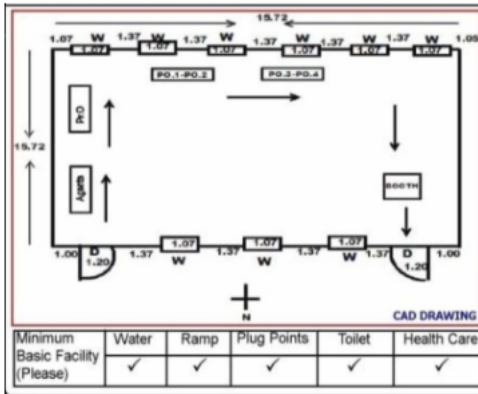

Google Map View

Polling Station Building Front View

Polling Station Front View

Cad View

Key MAP View

1 பெயர் : ஜீவா தந்தையின் பெயர்: முத்துக்ரிஷ்ணன் வீட்டு எண் : 0 வயது : 28 பாலினம் : ஆண் Photo is available	SGB1166685	2 பெயர் : ராஜா மு தந்தையின் பெயர்: முத்து கிருஷ்ணன் வீட்டு எண் : 0 வயது : 26 பாலினம் : ஆண் Photo is available	SGB1166651	3 பெயர் : மாதவன் - தந்தையின் பெயர்: மணி - வீட்டு எண் : 1 வயது : 29 பாலினம் : ஆண் Photo is available	SGB1080571
4 பெயர் : ஹரிஸ் தந்தையின் பெயர்: கண்ணதாசன் வீட்டு எண் : 1 வயது : 19 பாலினம் : ஆண் Photo is available	SGB2459543	S 5 பெயர் : ரேவதி - கணவர் பெயர்: சக்திவேல் - வீட்டு எண் : 1-94 வயது : 37 பாலினம் : பெண் DELETED	SGB0536961	6 பெயர் : கார்த்தி - தந்தையின் பெயர்: மணி - வீட்டு எண் : 1-126 வயது : 30 பாலினம் : ஆண் Photo is available	SGB0709162
7 பெயர் : ஜெகநாதன் - தந்தையின் பெயர்: முருகையன் - வீட்டு எண் : 1-131A வயது : 51 பாலினம் : ஆண் Photo is available	SGB0064923	8 பெயர் : வெங்கடேசன் - தந்தையின் பெயர்: சந்திரசேகரன் - வீட்டு எண் : 1-132 வயது : 33 பாலினம் : ஆண் Photo is available	SGB0479907	9 பெயர் : சுபிஷா ம தந்தையின் பெயர்: மனோகர் வீட்டு எண் : 1- 134ஏ வயது : 20 பாலினம் : பெண் Photo is available	SGB2416212
10 பெயர் : சிவரஞ்சனி - தந்தையின் பெயர்: சிவக்குமார் - வீட்டு எண் : 1-139 வயது : 29 பாலினம் : பெண் Photo is available	SGB0962498	11 பெயர் : மணிகண்டன் தந்தையின் பெயர்: சிவக்குமார் வீட்டு எண் : 1/139 வயது : 23 பாலினம் : ஆண் Photo is available	SGB2127363	12 பெயர் : சுகுமாரன் - தந்தையின் பெயர்: நாகப்பன் - வீட்டு எண் : 1-141 வயது : 36 பாலினம் : ஆண் Photo is available	SGB0480038
13 பெயர் : பிரிவினா - கணவர் பெயர்: வினோத்ராஜ் - வீட்டு எண் : 1-142 வயது : 31 பாலினம் : பெண் Photo is available	SGB1015676	14 பெயர் : மகேஸ்வரி - கணவர் பெயர்: தியகராஜன் - வீட்டு எண் : 1-143 வயது : 41 பாலினம் : பெண் Photo is available	SGB0139915	15 பெயர் : சிவசங்கர் - தந்தையின் பெயர்: சிவகுமார் - வீட்டு எண் : 1-143 வயது : 27 பாலினம் : ஆண் Photo is available	SGB1031228
16 பெயர் : ஜெயசுதா கணவர் பெயர்: ஜெயசங்கர் வீட்டு எண் : 1/144 வயது : 32 பாலினம் : பெண் Photo is available	SGB2464014	17 பெயர் : உதயகுமார் - தந்தையின் பெயர்: கதிரவன் - வீட்டு எண் : 2-165 வயது : 31 பாலினம் : ஆண் Photo is available	SGB0709212	18 பெயர் : சூரியா தந்தையின் பெயர்: கார்த்திகயன் வீட்டு எண் : 2/295 வயது : 20 பாலினம் : ஆண் Photo is available	SGB2383917
19 பெயர் : சூரியா தந்தையின் பெயர்: ராமன் வீட்டு எண் : 2/488 வயது : 20 பாலினம் : ஆண் Photo is available	SGB2340370	20 பெயர் : கங்கா - தந்தையின் பெயர்: தத்தமுத்து - வீட்டு எண் : 3-31 வயது : 39 பாலினம் : பெண் Photo is available	SGB0139923	21 பெயர் : நிர்மலா கணவர் பெயர்: மூர்த்தி வீட்டு எண் : 11 வயது : 36 பாலினம் : பெண் Photo is available	SGB2178374
22 பெயர் : அனிதா தந்தையின் பெயர்: கண்ணன் வீட்டு எண் : 22 வயது : 23 பாலினம் : பெண் Photo is available	SGB2178069	23 பெயர் : மணி - தந்தையின் பெயர்: கருப்பையன் - வீட்டு எண் : 128 வயது : 64 பாலினம் : ஆண் Photo is available	SGB1761402	24 பெயர் : சாந்தி - கணவர் பெயர்: மணி - வீட்டு எண் : 128 வயது : 60 பாலினம் : பெண் Photo is available	SGB1761410
25 பெயர் : சுகந்தா - தந்தையின் பெயர்: மணி - வீட்டு எண் : 128 வயது : 33 பாலினம் : ஆண் Photo is available	SGB0709204	26 பெயர் : பூபதி - கணவர் பெயர்: அன்பழகன் - வீட்டு எண் : 129 வயது : 63 பாலினம் : பெண் Photo is available	SGB1761428	27 பெயர் : சுகாகர் - தந்தையின் பெயர்: அன்பழகன் - வீட்டு எண் : 129 வயது : 43 பாலினம் : ஆண் Photo is available	FGS4022661
28 பெயர் : சுந்தர் - தந்தையின் பெயர்: அன்பழகன் - வீட்டு எண் : 129 வயது : 36 பாலினம் : ஆண் Photo is available	SGB0709147	29 பெயர் : சரோஜா - கணவர் பெயர்: ராமையன் - வீட்டு எண் : 130 வயது : 61 பாலினம் : பெண் Photo is available	SGB1761444	30 பெயர் : மங்கையர்க்கரசி - கணவர் பெயர்: சந்திரசேகரன் - வீட்டு எண் : 132 வயது : 51 பாலினம் : பெண் Photo is available	SGB1761451