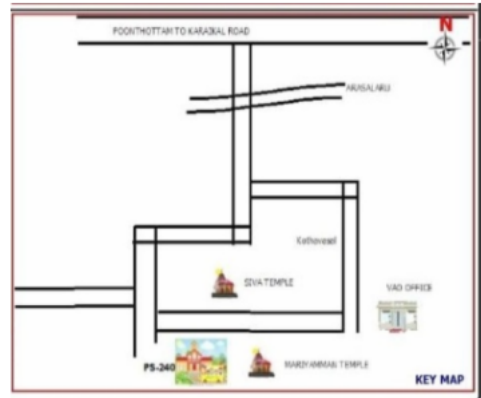

Google Map View

Polling Station Building Front View

Polling Station Front View

Cad View

Key MAP View

1 பெயர் : ஜீவா தந்தையின் பெயர்: முத்துக்ரிஷ்ணன் வீட்டு எண் : 0 வயது : 28 பாலினம் : ஆண் Photo is available	SGB1166685	2 பெயர் : ராஜா மு தந்தையின் பெயர்: முத்து கிருஷ்ணன் வீட்டு எண் : 0 வயது : 26 பாலினம் : ஆண் Photo is available	SGB1166651	3 பெயர் : மாதவன் - தந்தையின் பெயர்: மணி - வீட்டு எண் : 1 வயது : 29 பாலினம் : ஆண் Photo is available	SGB1080571
4 பெயர் : ஹரிஸ் தந்தையின் பெயர்: கண்ணதாசன் வீட்டு எண் : 1 வயது : 19 பாலினம் : ஆண் Photo is available	SGB2459543	S 5 பெயர் : ரேவதி - கணவர் பெயர்: சக்திவேல் - வீட்டு எண் : 1-94 வயது : 37 பாலினம் : பெண் DELETED	SGB0536961	6 பெயர் : கார்த்தி - தந்தையின் பெயர்: மணி - வீட்டு எண் : 1-126 வயது : 30 பாலினம் : ஆண் Photo is available	SGB0709162
7 பெயர் : ஜெகநாதன் - தந்தையின் பெயர்: முருகையன் - வீட்டு எண் : 1-131A வயது : 51 பாலினம் : ஆண் Photo is available	SGB0064923	8 பெயர் : வெங்கடேசன் - தந்தையின் பெயர்: சந்திரசேகரன் - வீட்டு எண் : 1-132 வயது : 33 பாலினம் : ஆண் Photo is available	SGB0479907	9 பெயர் : சுபிஷா ம தந்தையின் பெயர்: மனோகர் வீட்டு எண் : 1- 134ஏ வயது : 20 பாலினம் : பெண் Photo is available	SGB2416212
10 பெயர் : சிவரஞ்சனி - தந்தையின் பெயர்: சிவக்குமார் - வீட்டு எண் : 1-139 வயது : 29 பாலினம் : பெண் Photo is available	SGB0962498	11 பெயர் : மணிகண்டன் தந்தையின் பெயர்: சிவக்குமார் வீட்டு எண் : 1/139 வயது : 23 பாலினம் : ஆண் Photo is available	SGB2127363	12 பெயர் : சுகுமாரன் - தந்தையின் பெயர்: நாகப்பன் - வீட்டு எண் : 1-141 வயது : 36 பாலினம் : ஆண் Photo is available	SGB0480038
13 பெயர் : பிரிவினா - கணவர் பெயர்: வினோத்ராஜ் - வீட்டு எண் : 1-142 வயது : 31 பாலினம் : பெண் Photo is available	SGB1015676	14 பெயர் : மகேஸ்வரி - கணவர் பெயர்: தியகராஜன் - வீட்டு எண் : 1-143 வயது : 41 பாலினம் : பெண் Photo is available	SGB0139915	15 பெயர் : சிவசங்கர் - தந்தையின் பெயர்: சிவகுமார் - வீட்டு எண் : 1-143 வயது : 27 பாலினம் : ஆண் Photo is available	SGB1031228
16 பெயர் : ஜெயசுதா கணவர் பெயர்: ஜெயசங்கர் வீட்டு எண் : 1/144 வயது : 32 பாலினம் : பெண் Photo is available	SGB2464014	17 பெயர் : உதயகுமார் - தந்தையின் பெயர்: கதிரவன் - வீட்டு எண் : 2-165 வயது : 31 பாலினம் : ஆண் Photo is available	SGB0709212	18 பெயர் : சூரியா தந்தையின் பெயர்: கார்த்திகயன் வீட்டு எண் : 2/295 வயது : 20 பாலினம் : ஆண் Photo is available	SGB2383917
19 பெயர் : சூரியா தந்தையின் பெயர்: ராமன் வீட்டு எண் : 2/488 வயது : 20 பாலினம் : ஆண் Photo is available	SGB2340370	20 பெயர் : கங்கா - தந்தையின் பெயர்: தத்தமுத்து - வீட்டு எண் : 3-31 வயது : 39 பாலினம் : பெண் Photo is available	SGB0139923	21 பெயர் : நிர்மலா கணவர் பெயர்: மூர்த்தி வீட்டு எண் : 11 வயது : 36 பாலினம் : பெண் Photo is available	SGB2178374
22 பெயர் : அனிதா தந்தையின் பெயர்: கண்ணன் வீட்டு எண் : 22 வயது : 23 பாலினம் : பெண் Photo is available	SGB2178069	23 பெயர் : மணி - தந்தையின் பெயர்: கருப்பையன் - வீட்டு எண் : 128 வயது : 64 பாலினம் : ஆண் Photo is available	SGB1761402	24 பெயர் : சாந்தி - கணவர் பெயர்: மணி - வீட்டு எண் : 128 வயது : 60 பாலினம் : பெண் Photo is available	SGB1761410
25 பெயர் : சுகந்தா - தந்தையின் பெயர்: மணி - வீட்டு எண் : 128 வயது : 33 பாலினம் : ஆண் Photo is available	SGB0709204	26 பெயர் : பூபதி - கணவர் பெயர்: அன்பழகன் - வீட்டு எண் : 129 வயது : 63 பாலினம் : பெண் Photo is available	SGB1761428	27 பெயர் : சுகாகர் - தந்தையின் பெயர்: அன்பழகன் - வீட்டு எண் : 129 வயது : 43 பாலினம் : ஆண் Photo is available	FGS4022661
28 பெயர் : சுந்தர் - தந்தையின் பெயர்: அன்பழகன் - வீட்டு எண் : 129 வயது : 36 பாலினம் : ஆண் Photo is available	SGB0709147	29 பெயர் : சரோஜா - கணவர் பெயர்: ராமையன் - வீட்டு எண் : 130 வயது : 61 பாலினம் : பெண் Photo is available	SGB1761444	30 பெயர் : மங்கையர்க்கரசி - கணவர் பெயர்: சந்திரசேகரன் - வீட்டு எண் : 132 வயது : 51 பாலினம் : பெண் Photo is available	SGB1761451