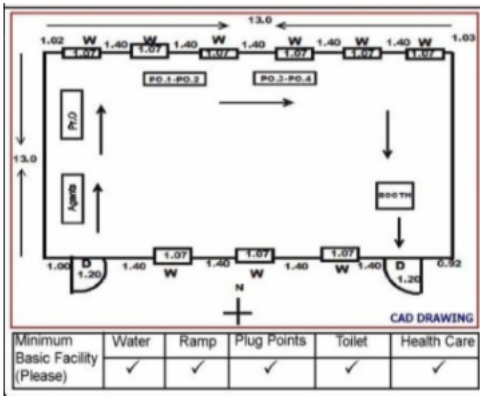

வாக்காளர் பதிவு அலுவலரின்
கையொப்பம்

Nazri Naksha

Google Map View

Polling Station Building Front View

Polling Station Front View

Cad View

Key MAP View

| | | | | | |
|--|------------|---|------------|--|------------|
| 1 பெயர் : இராமலிங்கம் - தந்தையின் பெயர்: வெங்கடாசலம் - வீட்டு எண் : 1 வயது : 61 பாலினம் : ஆண் Photo is available | SGB1769207 | 2 பெயர் : கார்த்திகேயன் - தந்தையின் பெயர்: முத்துக்கிருஷ்ணன் - வீட்டு எண் : 1 வயது : 36 பாலினம் : ஆண் Photo is available | SGB0386094 | 3 பெயர் : திலகவதி - கணவர் பெயர்: முரளி - வீட்டு எண் : 1 வயது : 35 பாலினம் : பெண் Photo is available | SGB0862151 |
| 4 பெயர் : கலைவாணி - தந்தையின் பெயர்: காத்தலிங்கம் - வீட்டு எண் : 1 வயது : 35 பாலினம் : பெண் Photo is available | SGB0862185 | # 5 பெயர் : கார்த்தி பாஸ்கர் தந்தையின் பெயர்: பாஸ்கரன் - வீட்டு எண் : 1 வயது : 34 பாலினம் : ஆண் Photo is available | SGB0270892 | 6 பெயர் : கார்த்திக் - தந்தையின் பெயர்: ரவி - வீட்டு எண் : 1 வயது : 34 பாலினம் : ஆண் Photo is available | SGB0386086 |
| 7 பெயர் : ராஜேஸ் - தந்தையின் பெயர்: கணேசன் - வீட்டு எண் : 1 வயது : 33 பாலினம் : ஆண் Photo is available | SGB0536540 | 8 பெயர் : திவாகர் தந்தையின் பெயர்: சிவகுமார் வீட்டு எண் : 001 வயது : 21 பாலினம் : ஆண் Photo is available | SGB2364883 | 9 பெயர் : வசுமதி தந்தையின் பெயர்: வடிவேல் வீட்டு எண் : 1/3 வயது : 21 பாலினம் : பெண் Photo is available | SGB2363679 |
| 10 பெயர் : யோகேஷ் தந்தையின் பெயர்: கணேசன் வீட்டு எண் : 1/3 வயது : 20 பாலினம் : ஆண் Photo is available | SGB2364461 | 11 பெயர் : கார்த்திகா கணவர் பெயர்: பிரபு வீட்டு எண் : 1-5 வயது : 34 பாலினம் : பெண் Photo is available | SGB2049286 | 12 பெயர் : கவிதா - கணவர் பெயர்: கருணாவேல் - வீட்டு எண் : 1-5 வயது : 32 பாலினம் : பெண் Photo is available | SGB0862243 |
| 13 பெயர் : ராமநாதன் - தந்தையின் பெயர்: கலியமூர்த்தி - வீட்டு எண் : 1-7 வயது : 53 பாலினம் : ஆண் Photo is available | SGB0933218 | 14 பெயர் : சுரேஷ் - தந்தையின் பெயர்: கோவிந்தசாமி - வீட்டு எண் : 1-7 வயது : 49 பாலினம் : ஆண் Photo is available | SGB1769223 | 15 பெயர் : சதீஷ் - தந்தையின் பெயர்: கோவிந்தசாமி - வீட்டு எண் : 1-7-1 வயது : 51 பாலினம் : ஆண் Photo is available | SGB1769900 |
| 16 பெயர் : தினேஷ்குமார் - தந்தையின் பெயர்: குமார் வீட்டு எண் : 1-9 வயது : 29 பாலினம் : ஆண் Photo is available | SGB1038876 | 17 பெயர் : திவாகர் தந்தையின் பெயர்: சங்கர் வீட்டு எண் : 1/9 வயது : 22 பாலினம் : ஆண் Photo is available | SGB2364495 | 18 பெயர் : தினகர் தந்தையின் பெயர்: ராஜேந்திரன் வீட்டு எண் : 1/9 வயது : 22 பாலினம் : ஆண் Photo is available | SGB2364875 |
| 19 பெயர் : திலகர் தந்தையின் பெயர்: ராஜேந்திரன் வீட்டு எண் : 1/9 வயது : 20 பாலினம் : ஆண் Photo is available | SGB2364479 | 20 பெயர் : கருணாநிதி - தந்தையின் பெயர்: நாராயணசாமி - வீட்டு எண் : 1-14 வயது : 45 பாலினம் : ஆண் Photo is available | SGB0862128 | 21 பெயர் : மங்களம் - கணவர் பெயர்: கருணாநிதி - வீட்டு எண் : 1-14 வயது : 34 பாலினம் : பெண் Photo is available | SGB0862177 |
| 22 பெயர் : சிவதேவன் தந்தையின் பெயர்: பாண்டியன் வீட்டு எண் : 1/16 வயது : 28 பாலினம் : ஆண் Photo is available | SGB2448223 | 23 பெயர் : காசிநாதன் - தந்தையின் பெயர்: கோலாகிருஷ்ணன் - வீட்டு எண் : 1-18 வயது : 33 பாலினம் : ஆண் Photo is available | SGB0292201 | 24 பெயர் : ரெங்கநாதன் - தந்தையின் பெயர்: கோபால் கிருஷ்ணன் - வீட்டு எண் : 1-18 வயது : 31 பாலினம் : ஆண் Photo is available | SGB0536474 |
| 25 பெயர் : நித்யா கணவர் பெயர்: பிரபு வீட்டு எண் : 1-18 வயது : 30 பாலினம் : பெண் Photo is available | SGB2364909 | 26 பெயர் : கலா - கணவர் பெயர்: அய்யப்பன் - வீட்டு எண் : 1-19 வயது : 35 பாலினம் : பெண் Photo is available | SGB0862144 | 27 பெயர் : புவனேஸ்வரி கணவர் பெயர்: தியாகராஜன் வீட்டு எண் : 1/19 வயது : 35 பாலினம் : பெண் Photo is available | SGB2517340 |
| 28 பெயர் : சுபா கணவர் பெயர்: ராஜசேகரன் வீட்டு எண் : 1/19 வயது : 32 பாலினம் : பெண் Photo is available | SGB2080992 | 29 பெயர் : சரண்யா தந்தையின் பெயர்: விசுவநாதன் வீட்டு எண் : 1-20 வயது : 35 பாலினம் : பெண் Photo is available | SGB1166792 | 30 பெயர் : விஜி - கணவர் பெயர்: சதிஸ்பாபு - வீட்டு எண் : 1-23 வயது : 41 பாலினம் : பெண் Photo is available | SGB0536573 |