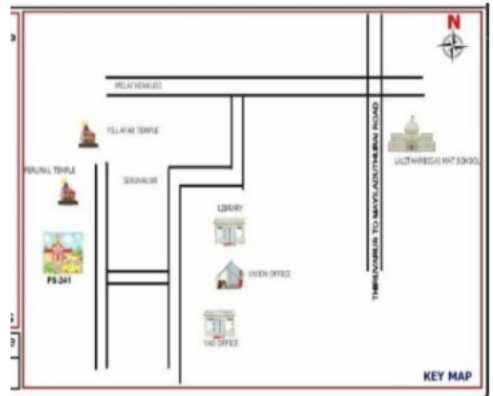

வாக்காளர் பதிவு அலுவலரின்
கையொப்பம்

Nazri Naksha

Google Map View

Polling Station Building Front View

Polling Station Front View

Cad View

Key MAP View

| | | | | | |
|--|------------|---|------------|--|------------|
| 1 பெயர் : இராமலிங்கம் - தந்தையின் பெயர்: வெங்கடாசலம் - வீட்டு எண் : 1 வயது : 61 பாலினம் : ஆண் Photo is available | SGB1769207 | 2 பெயர் : கார்த்திகேயன் - தந்தையின் பெயர்: முத்துக்கிருஷ்ணன் - வீட்டு எண் : 1 வயது : 36 பாலினம் : ஆண் Photo is available | SGB0386094 | 3 பெயர் : திலகவதி - கணவர் பெயர்: முரளி - வீட்டு எண் : 1 வயது : 35 பாலினம் : பெண் Photo is available | SGB0862151 |
| 4 பெயர் : கலைவாணி - தந்தையின் பெயர்: காத்தலிங்கம் - வீட்டு எண் : 1 வயது : 35 பாலினம் : பெண் Photo is available | SGB0862185 | # 5 பெயர் : கார்த்தி பாஸ்கர் தந்தையின் பெயர்: பாஸ்கரன் - வீட்டு எண் : 1 வயது : 34 பாலினம் : ஆண் Photo is available | SGB0270892 | 6 பெயர் : கார்த்திக் - தந்தையின் பெயர்: ரவி - வீட்டு எண் : 1 வயது : 34 பாலினம் : ஆண் Photo is available | SGB0386086 |
| 7 பெயர் : ராஜேஸ் - தந்தையின் பெயர்: கணேசன் - வீட்டு எண் : 1 வயது : 33 பாலினம் : ஆண் Photo is available | SGB0536540 | 8 பெயர் : திவாகர் தந்தையின் பெயர்: சிவகுமார் வீட்டு எண் : 001 வயது : 21 பாலினம் : ஆண் Photo is available | SGB2364883 | 9 பெயர் : வசுமதி தந்தையின் பெயர்: வடிவேல் வீட்டு எண் : 1/3 வயது : 21 பாலினம் : பெண் Photo is available | SGB2363679 |
| 10 பெயர் : யோகேஷ் தந்தையின் பெயர்: கணேசன் வீட்டு எண் : 1/3 வயது : 20 பாலினம் : ஆண் Photo is available | SGB2364461 | 11 பெயர் : கார்த்திகா கணவர் பெயர்: பிரபு வீட்டு எண் : 1-5 வயது : 34 பாலினம் : பெண் Photo is available | SGB2049286 | 12 பெயர் : கவிதா - கணவர் பெயர்: கருணாவேல் - வீட்டு எண் : 1-5 வயது : 32 பாலினம் : பெண் Photo is available | SGB0862243 |
| 13 பெயர் : ராமநாதன் - தந்தையின் பெயர்: கலியமூர்த்தி - வீட்டு எண் : 1-7 வயது : 53 பாலினம் : ஆண் Photo is available | SGB0933218 | 14 பெயர் : சுரேஷ் - தந்தையின் பெயர்: கோவிந்தசாமி - வீட்டு எண் : 1-7 வயது : 49 பாலினம் : ஆண் Photo is available | SGB1769223 | 15 பெயர் : சதீஷ் - தந்தையின் பெயர்: கோவிந்தசாமி - வீட்டு எண் : 1-7-1 வயது : 51 பாலினம் : ஆண் Photo is available | SGB1769900 |
| 16 பெயர் : தினேஷ்குமார் - தந்தையின் பெயர்: குமார் வீட்டு எண் : 1-9 வயது : 29 பாலினம் : ஆண் Photo is available | SGB1038876 | 17 பெயர் : திவாகர் தந்தையின் பெயர்: சங்கர் வீட்டு எண் : 1/9 வயது : 22 பாலினம் : ஆண் Photo is available | SGB2364495 | 18 பெயர் : தினகர் தந்தையின் பெயர்: ராஜேந்திரன் வீட்டு எண் : 1/9 வயது : 22 பாலினம் : ஆண் Photo is available | SGB2364875 |
| 19 பெயர் : திலகர் தந்தையின் பெயர்: ராஜேந்திரன் வீட்டு எண் : 1/9 வயது : 20 பாலினம் : ஆண் Photo is available | SGB2364479 | 20 பெயர் : கருணாநிதி - தந்தையின் பெயர்: நாராயணசாமி - வீட்டு எண் : 1-14 வயது : 45 பாலினம் : ஆண் Photo is available | SGB0862128 | 21 பெயர் : மங்களம் - கணவர் பெயர்: கருணாநிதி - வீட்டு எண் : 1-14 வயது : 34 பாலினம் : பெண் Photo is available | SGB0862177 |
| 22 பெயர் : சிவதேவன் தந்தையின் பெயர்: பாண்டியன் வீட்டு எண் : 1/16 வயது : 28 பாலினம் : ஆண் Photo is available | SGB2448223 | 23 பெயர் : காசிநாதன் - தந்தையின் பெயர்: கோலாகிருஷ்ணன் - வீட்டு எண் : 1-18 வயது : 33 பாலினம் : ஆண் Photo is available | SGB0292201 | 24 பெயர் : ரெங்கநாதன் - தந்தையின் பெயர்: கோபால் கிருஷ்ணன் - வீட்டு எண் : 1-18 வயது : 31 பாலினம் : ஆண் Photo is available | SGB0536474 |
| 25 பெயர் : நித்யா கணவர் பெயர்: பிரபு வீட்டு எண் : 1-18 வயது : 30 பாலினம் : பெண் Photo is available | SGB2364909 | 26 பெயர் : கலா - கணவர் பெயர்: அய்யப்பன் - வீட்டு எண் : 1-19 வயது : 35 பாலினம் : பெண் Photo is available | SGB0862144 | 27 பெயர் : புவனேஸ்வரி கணவர் பெயர்: தியாகராஜன் வீட்டு எண் : 1/19 வயது : 35 பாலினம் : பெண் Photo is available | SGB2517340 |
| 28 பெயர் : சுபா கணவர் பெயர்: ராஜசேகரன் வீட்டு எண் : 1/19 வயது : 32 பாலினம் : பெண் Photo is available | SGB2080992 | 29 பெயர் : சரண்யா தந்தையின் பெயர்: விசுவநாதன் வீட்டு எண் : 1-20 வயது : 35 பாலினம் : பெண் Photo is available | SGB1166792 | 30 பெயர் : விஜி - கணவர் பெயர்: சதிஸ்பாபு - வீட்டு எண் : 1-23 வயது : 41 பாலினம் : பெண் Photo is available | SGB0536573 |