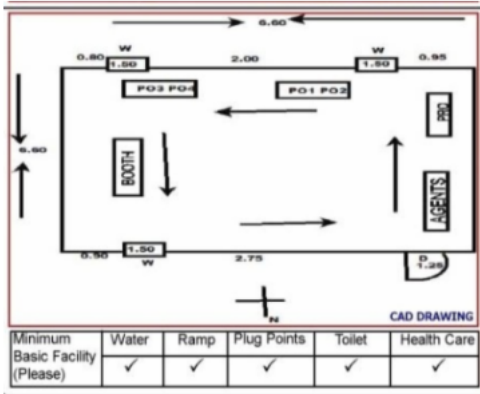

Google Map View

Polling Station Building Front View

Polling Station Front View

Cad View

Key MAP View

1 பெயர் : செளபர்னியா கணவர் பெயர் : கருணாமூர்த்தி வீட்டு எண் : 0 வயது : 23 பாலினம் : பெண் Photo is available	SGB2341451	2 பெயர் : பழனிவேலு - தந்தையின் பெயர் : பாலசுப்ரமணியம் - வீட்டு எண் : 1 வயது : 63 பாலினம் : ஆண் Photo is available	SGB1776053	3 பெயர் : கலா - கணவர் பெயர் : பழனிவேலு - வீட்டு எண் : 1 வயது : 49 பாலினம் : பெண் Photo is available	FGS1135516
4 பெயர் : பொன்னி - கணவர் பெயர் : சதீஷ்குமார் - வீட்டு எண் : 1 வயது : 40 பாலினம் : பெண் Photo is available	SGB0680082	5 பெயர் : சுகன்யா - கணவர் பெயர் : சாரங்கபாணி - வீட்டு எண் : 1 வயது : 36 பாலினம் : பெண் Photo is available	SGB0680124	6 பெயர் : ராதா - கணவர் பெயர் : காத்தலிங்கம் - வீட்டு எண் : 1 வயது : 33 பாலினம் : பெண் Photo is available	SGB0292276
7 பெயர் : ராஜ்குமார் - தந்தையின் பெயர் : மகாலிங்கம் - வீட்டு எண் : 1 வயது : 32 பாலினம் : ஆண் Photo is available	SGB0680272	8 பெயர் : வெற்றிவேல் - தந்தையின் பெயர் : பழனிவேல் - வீட்டு எண் : 1 வயது : 32 பாலினம் : ஆண் Photo is available	SGB0680165	9 பெயர் : ராஜ்குமார் - தந்தையின் பெயர் : ஜெகதிசன் - வீட்டு எண் : 1 வயது : 32 பாலினம் : ஆண் Photo is available	SGB0536391
10 பெயர் : விஜய் - தந்தையின் பெயர் : காசிநாதன் - வீட்டு எண் : 1 வயது : 31 பாலினம் : ஆண் Photo is available	SGB0536359	11 பெயர் : தீபக் - தந்தையின் பெயர் : ஞானசேகரன் - வீட்டு எண் : 1 வயது : 27 பாலினம் : ஆண் Photo is available	SGB1016385	12 பெயர் : விக்னேஷ் - தந்தையின் பெயர் : கோவிந்தராஜ் - வீட்டு எண் : 1-33 வயது : 33 பாலினம் : ஆண் Photo is available	SGB0480475
13 பெயர் : முத்து - தந்தையின் பெயர் : கணேசன் - வீட்டு எண் : 1-42 வயது : 32 பாலினம் : ஆண் Photo is available	SGB0480210	S 14 பெயர் : ஜீவிதா - கணவர் பெயர் : சக்திவேல் - வீட்டு எண் : 1-75 வயது : 39 பாலினம் : பெண் DELETED	SGB0480467	15 பெயர் : ஆனந்தி - கணவர் பெயர் : சிவஞானம் - வீட்டு எண் : 1-113 வயது : 38 பாலினம் : பெண் Photo is available	SGB0808378
S 16 பெயர் : வினோத் - தந்தையின் பெயர் : துரைராஜ் - வீட்டு எண் : 1-122 வயது : 33 பாலினம் : ஆண் DELETED	SGB0480269	17 பெயர் : மணிகண்டன் - தந்தையின் பெயர் : பாலு - வீட்டு எண் : 1-124 வயது : 34 பாலினம் : ஆண் Photo is available	SGB0480277	S 18 பெயர் : காளிதாஸ் - தந்தையின் பெயர் : மாரியப்பன் - வீட்டு எண் : 2-35 வயது : 32 பாலினம் : ஆண் DELETED	SGB0480194
S 19 பெயர் : சதிஷ் - தந்தையின் பெயர் : ராஜேந்திரன் - வீட்டு எண் : 2-46 வயது : 32 பாலினம் : ஆண் DELETED	SGB0480426	S 20 பெயர் : ஆசைத்தம்பி - தந்தையின் பெயர் : கணேசன் - வீட்டு எண் : 2-56 வயது : 39 பாலினம் : ஆண் DELETED	SGB0480186	S 21 பெயர் : சாந்தா - கணவர் பெயர் : ஐயப்பன் - வீட்டு எண் : 2-71 வயது : 45 பாலினம் : பெண் DELETED	SGB0338251
22 பெயர் : மணி - தந்தையின் பெயர் : பாலகிருஷ்ணன் - வீட்டு எண் : 2-77 வயது : 40 பாலினம் : ஆண் Photo is available	SGB0480335	S 23 பெயர் : பூந்தர் - தந்தையின் பெயர் : காதல்பெருமாள் - வீட்டு எண் : 2-79 வயது : 32 பாலினம் : ஆண் DELETED	SGB0480350	S 24 பெயர் : அனுசுயா - தந்தையின் பெயர் : கதிர்வேல் - வீட்டு எண் : 2-84 வயது : 34 பாலினம் : பெண் DELETED	SGB0480418
25 பெயர் : பிரகாஷ் - தந்தையின் பெயர் : கணேசன் - வீட்டு எண் : 2-86 வயது : 32 பாலினம் : ஆண் Photo is available	SGB0480145	S 26 பெயர் : உஷா - கணவர் பெயர் : கொல்லிமலை - வீட்டு எண் : 2-88 வயது : 44 பாலினம் : பெண் DELETED	SGB0480376	S 27 பெயர் : கார்த்திகேயன் - தந்தையின் பெயர் : இராமச்சந்திரன் - வீட்டு எண் : 2-91 வயது : 36 பாலினம் : ஆண் DELETED	SGB0480384
28 பெயர் : நித்யா கணவர் பெயர் : பிரசாந்த் வீட்டு எண் : 2-93 வயது : 32 பாலினம் : பெண் Photo is available	SGB2119766	S 29 பெயர் : குமரேசன் - தந்தையின் பெயர் : நடராஜன் - வீட்டு எண் : 2-104 வயது : 32 பாலினம் : ஆண் DELETED	SGB0480152	S 30 பெயர் : ராஜ்குமார் - தந்தையின் பெயர் : தெட்சிணாமூர்த்தி - வீட்டு எண் : 2-115 வயது : 37 பாலினம் : ஆண் DELETED	SGB0480160