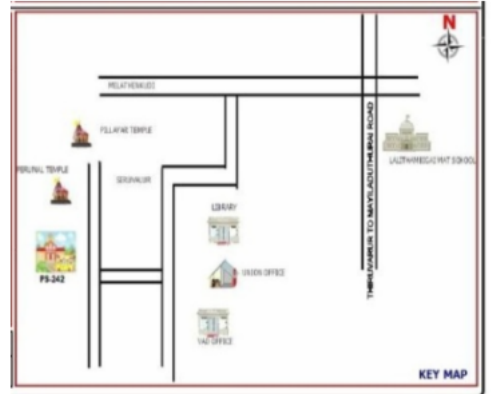

Google Map View

Polling Station Building Front View

Polling Station Front View

Cad View

Key MAP View

1 பெயர் : செளபர்னியா கணவர் பெயர் : கருணாமூர்த்தி வீட்டு எண் : 0 வயது : 23 பாலினம் : பெண் Photo is available	SGB2341451	2 பெயர் : பழனிவேலு - தந்தையின் பெயர் : பாலசுப்ரமணியம் - வீட்டு எண் : 1 வயது : 63 பாலினம் : ஆண் Photo is available	SGB1776053	3 பெயர் : கலா - கணவர் பெயர் : பழனிவேலு - வீட்டு எண் : 1 வயது : 49 பாலினம் : பெண் Photo is available	FGS1135516
4 பெயர் : பொன்னி - கணவர் பெயர் : சதீஷ்குமார் - வீட்டு எண் : 1 வயது : 40 பாலினம் : பெண் Photo is available	SGB0680082	5 பெயர் : சுகன்யா - கணவர் பெயர் : சாரங்கபாணி - வீட்டு எண் : 1 வயது : 36 பாலினம் : பெண் Photo is available	SGB0680124	6 பெயர் : ராதா - கணவர் பெயர் : காத்தலிங்கம் - வீட்டு எண் : 1 வயது : 33 பாலினம் : பெண் Photo is available	SGB0292276
7 பெயர் : ராஜ்குமார் - தந்தையின் பெயர் : மகாலிங்கம் - வீட்டு எண் : 1 வயது : 32 பாலினம் : ஆண் Photo is available	SGB0680272	8 பெயர் : வெற்றிவேல் - தந்தையின் பெயர் : பழனிவேல் - வீட்டு எண் : 1 வயது : 32 பாலினம் : ஆண் Photo is available	SGB0680165	9 பெயர் : ராஜ்குமார் - தந்தையின் பெயர் : ஜெகதிசன் - வீட்டு எண் : 1 வயது : 32 பாலினம் : ஆண் Photo is available	SGB0536391
10 பெயர் : விஜய் - தந்தையின் பெயர் : காசிநாதன் - வீட்டு எண் : 1 வயது : 31 பாலினம் : ஆண் Photo is available	SGB0536359	11 பெயர் : தீபக் - தந்தையின் பெயர் : ஞானசேகரன் - வீட்டு எண் : 1 வயது : 27 பாலினம் : ஆண் Photo is available	SGB1016385	12 பெயர் : விக்னேஷ் - தந்தையின் பெயர் : கோவிந்தராஜ் - வீட்டு எண் : 1-33 வயது : 33 பாலினம் : ஆண் Photo is available	SGB0480475
13 பெயர் : முத்து - தந்தையின் பெயர் : கணேசன் - வீட்டு எண் : 1-42 வயது : 32 பாலினம் : ஆண் Photo is available	SGB0480210	S 14 பெயர் : ஜீவிதா - கணவர் பெயர் : சக்திவேல் - வீட்டு எண் : 1-75 வயது : 39 பாலினம் : பெண் DELETED	SGB0480467	15 பெயர் : ஆனந்தி - கணவர் பெயர் : சிவஞானம் - வீட்டு எண் : 1-113 வயது : 38 பாலினம் : பெண் Photo is available	SGB0808378
S 16 பெயர் : வினோத் - தந்தையின் பெயர் : துரைராஜ் - வீட்டு எண் : 1-122 வயது : 33 பாலினம் : ஆண் DELETED	SGB0480269	17 பெயர் : மணிகண்டன் - தந்தையின் பெயர் : பாலு - வீட்டு எண் : 1-124 வயது : 34 பாலினம் : ஆண் Photo is available	SGB0480277	S 18 பெயர் : காளிதாஸ் - தந்தையின் பெயர் : மாரியப்பன் - வீட்டு எண் : 2-35 வயது : 32 பாலினம் : ஆண் DELETED	SGB0480194
S 19 பெயர் : சதிஷ் - தந்தையின் பெயர் : ராஜேந்திரன் - வீட்டு எண் : 2-46 வயது : 32 பாலினம் : ஆண் DELETED	SGB0480426	S 20 பெயர் : ஆசைத்தம்பி - தந்தையின் பெயர் : கணேசன் - வீட்டு எண் : 2-56 வயது : 39 பாலினம் : ஆண் DELETED	SGB0480186	S 21 பெயர் : சாந்தா - கணவர் பெயர் : ஐயப்பன் - வீட்டு எண் : 2-71 வயது : 45 பாலினம் : பெண் DELETED	SGB0338251
22 பெயர் : மணி - தந்தையின் பெயர் : பாலகிருஷ்ணன் - வீட்டு எண் : 2-77 வயது : 40 பாலினம் : ஆண் Photo is available	SGB0480335	S 23 பெயர் : பூந்தர் - தந்தையின் பெயர் : காதல்பெருமாள் - வீட்டு எண் : 2-79 வயது : 32 பாலினம் : ஆண் DELETED	SGB0480350	S 24 பெயர் : அனுசுயா - தந்தையின் பெயர் : கதிர்வேல் - வீட்டு எண் : 2-84 வயது : 34 பாலினம் : பெண் DELETED	SGB0480418
25 பெயர் : பிரகாஷ் - தந்தையின் பெயர் : கணேசன் - வீட்டு எண் : 2-86 வயது : 32 பாலினம் : ஆண் Photo is available	SGB0480145	S 26 பெயர் : உஷா - கணவர் பெயர் : கொல்லிமலை - வீட்டு எண் : 2-88 வயது : 44 பாலினம் : பெண் DELETED	SGB0480376	S 27 பெயர் : கார்த்திகேயன் - தந்தையின் பெயர் : இராமச்சந்திரன் - வீட்டு எண் : 2-91 வயது : 36 பாலினம் : ஆண் DELETED	SGB0480384
28 பெயர் : நித்யா கணவர் பெயர் : பிரசாந்த் வீட்டு எண் : 2-93 வயது : 32 பாலினம் : பெண் Photo is available	SGB2119766	S 29 பெயர் : குமரேசன் - தந்தையின் பெயர் : நடராஜன் - வீட்டு எண் : 2-104 வயது : 32 பாலினம் : ஆண் DELETED	SGB0480152	S 30 பெயர் : ராஜ்குமார் - தந்தையின் பெயர் : தெட்சிணாமூர்த்தி - வீட்டு எண் : 2-115 வயது : 37 பாலினம் : ஆண் DELETED	SGB0480160